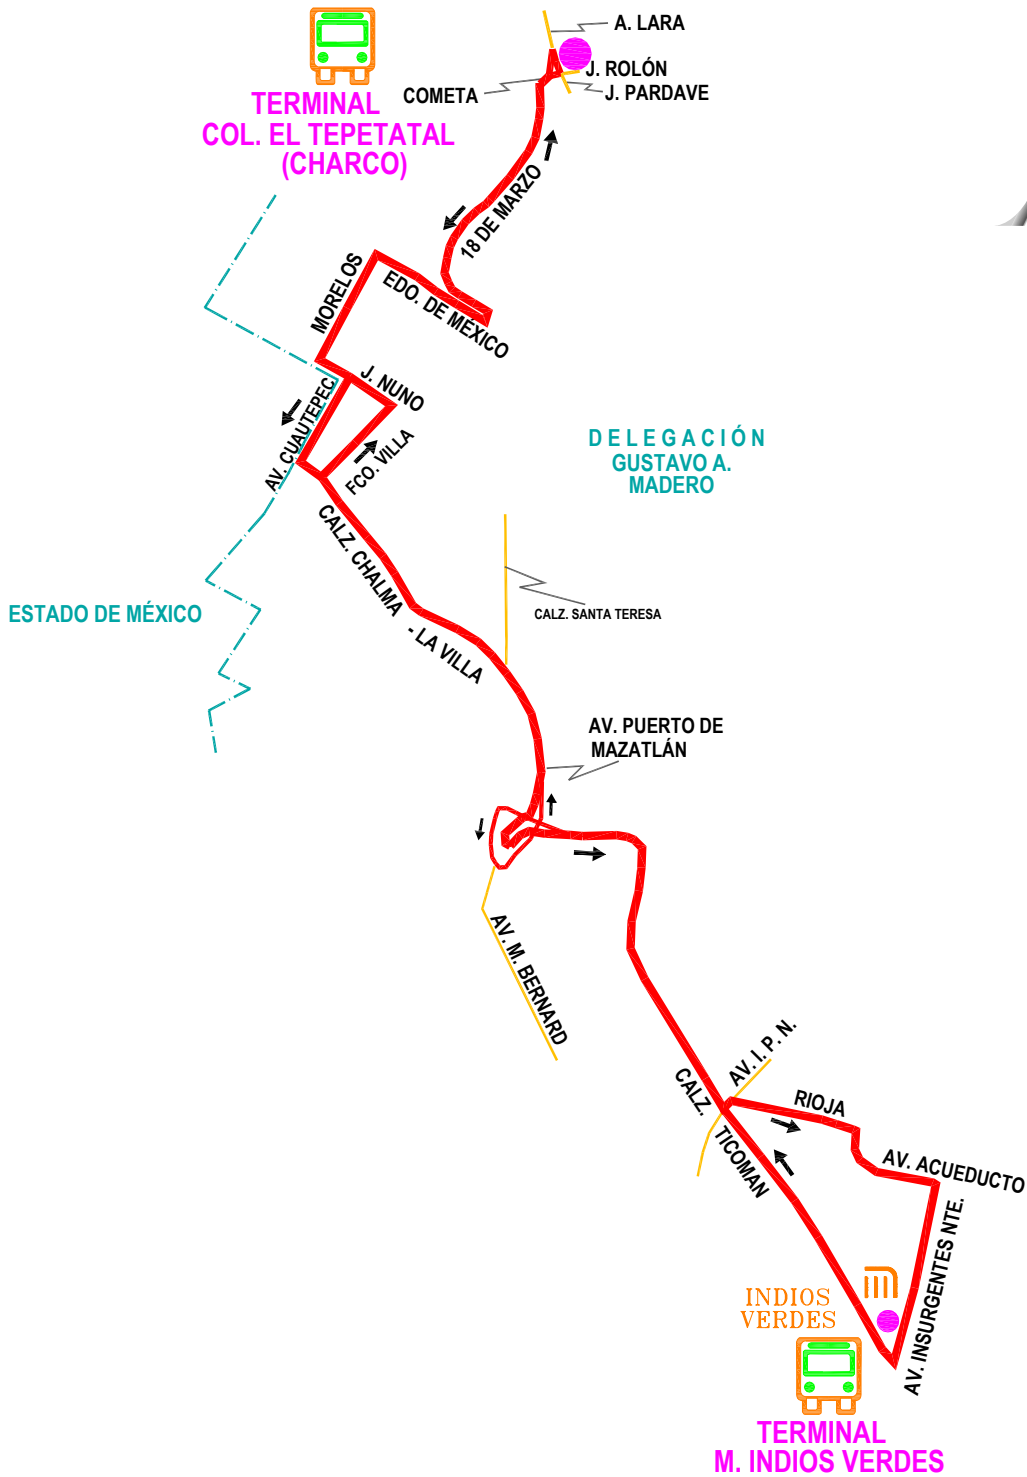

RED DE TRANSPORTE DE PASAJEROS DEL DISTRITO FEDERAL

MODULO: 34

RUTA: N° 108
NOMBRE: COL. EL TEPETATAL (EL CHARCO) – M. INDIOS VERDES

S I M B O L O G I A

- RECORRIDO DE RUTA
- CIERRE DE CIRCUITO
- LIMITE DELEGACIONAL
- AVENIDAS PRINCIPALES
- SENTIDO DE CIRCULACION
- ESTACIONES DEL S.T.C. (METRO)
- ESTACIONES DEL TREN LIGERO (S.T.E.)