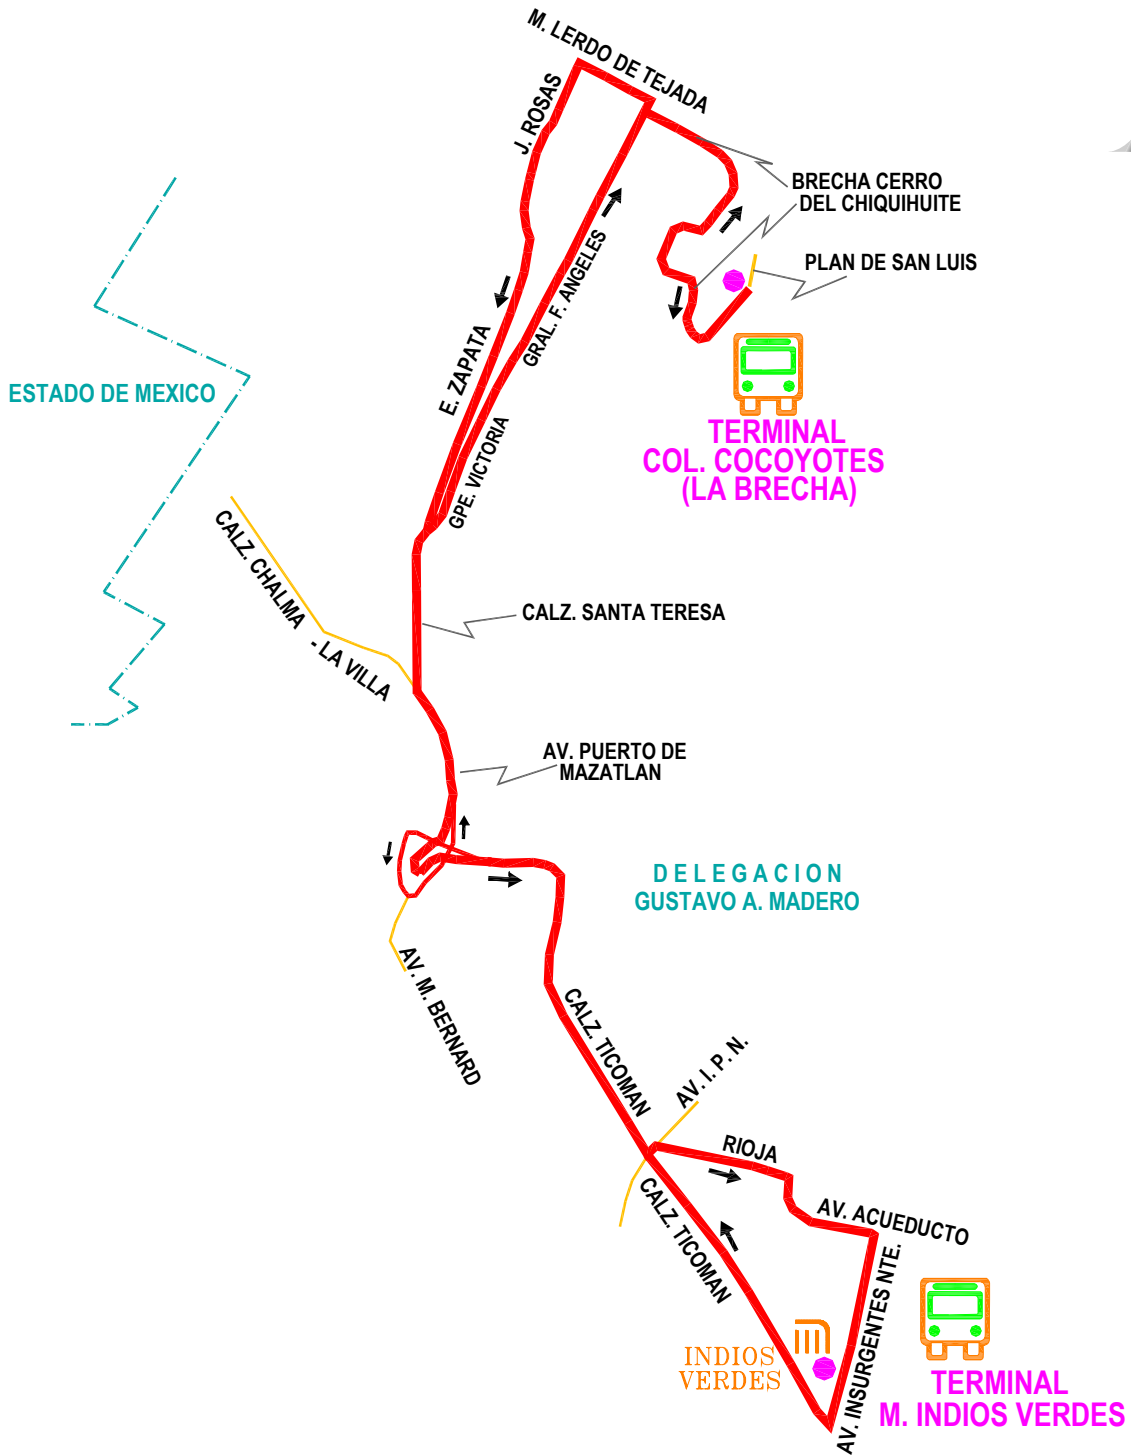

RED DE TRANSPORTE DE PASAJEROS DEL DISTRITO FEDERAL

MODULO: 34

RUTA: N° 102
NOMBRE: COL. COCOYOTES (LA BRECHA) – M. INDIOS VERDES

S I M B O L O G I A

- RECORRIDO DE RUTA
- CIERRE DE CIRCUITO
- LIMITE DELEGACIONAL
- AVENIDAS PRINCIPALES
- SENTIDO DE CIRCULACION
- ESTACIONES DEL S.T.C. (METRO)
- ESTACIONES DEL TREN LIGERO (S.T.E.)