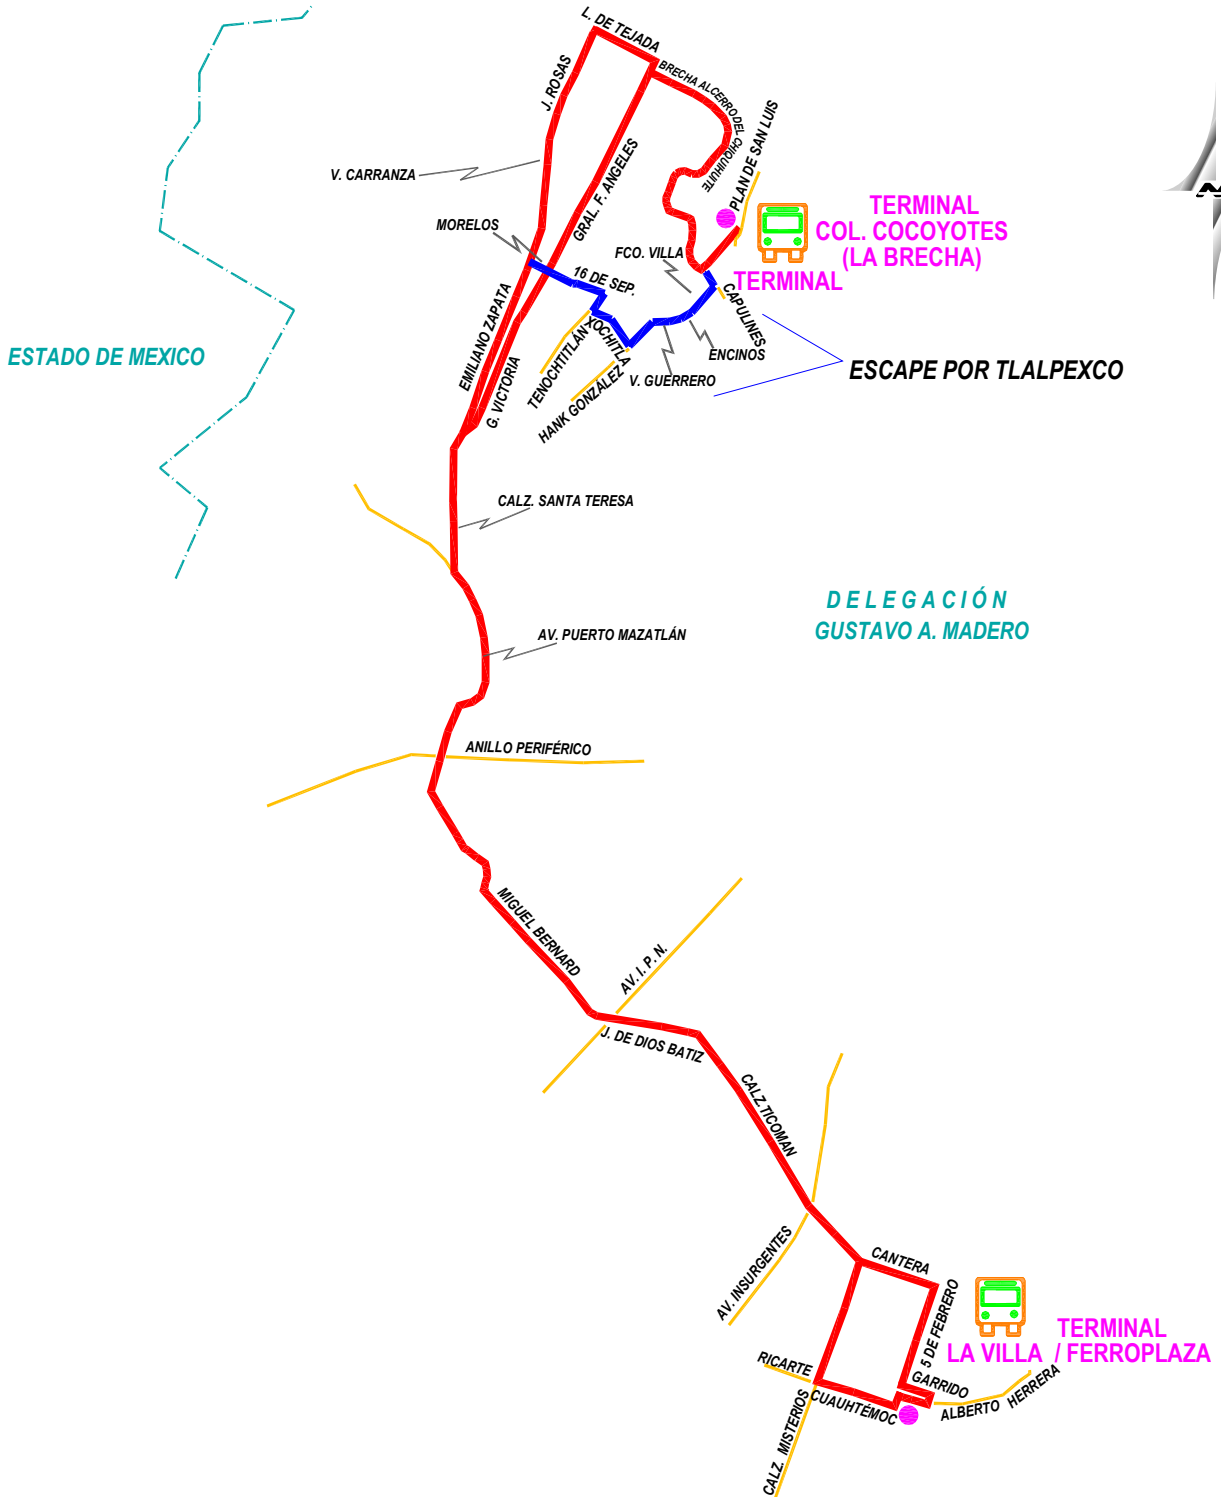

# RED DE TRANSPORTE DE PASAJEROS DEL DISTRITO FEDERAL

MODULO: 34

RUTA: N° 101 D

NOMBRE: COL. COCOYOTES (LA BRECHA) - LA VILLA / FERROPLAZA

S I M B O L O G I A

- RECORRIDO DE RUTA
- CIERRE DE CIRCUITO
- LIMITE DELEGACIONAL
- AVENIDAS PRINCIPALES
- SENTIDO DE CIRCULACION
- ESTACIONES DEL S.T.C. (METRO)
- ESTACIONES DEL TREN LIGERO (S.T.E.)