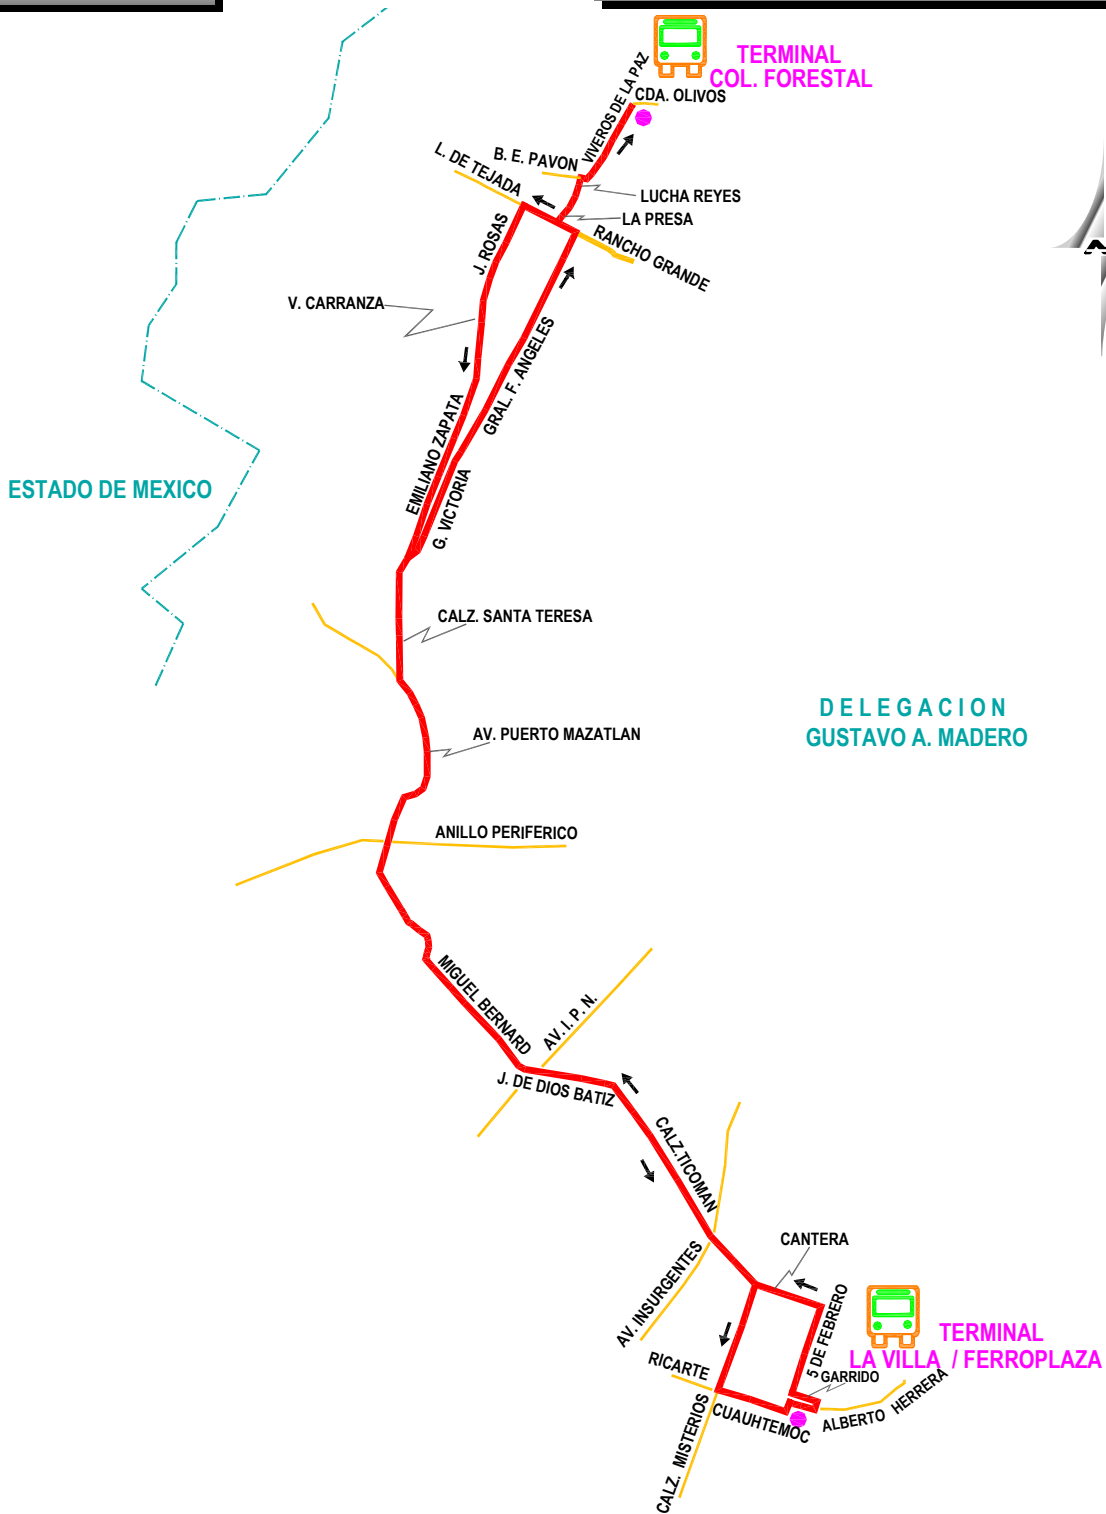

RED DE TRANSPORTE DE PASAJEROS DEL DISTRITO FEDERAL

MODULO: 34

RUTA: N° 101 B

NOMBRE: COL. LA FORESTAL - LA VILLA / FERROPLAZA

S I M B O L O G I A

- RECORRIDO DE RUTA
- CIERRE DE CIRCUITO
- LIMITE DELEGACIONAL
- AVENIDAS PRINCIPALES
- SENTIDO DE CIRCULACION
- ESTACIONES DEL S.T.C. (METRO)
- ESTACIONES DEL TREN LIGERO (S.T.E.)