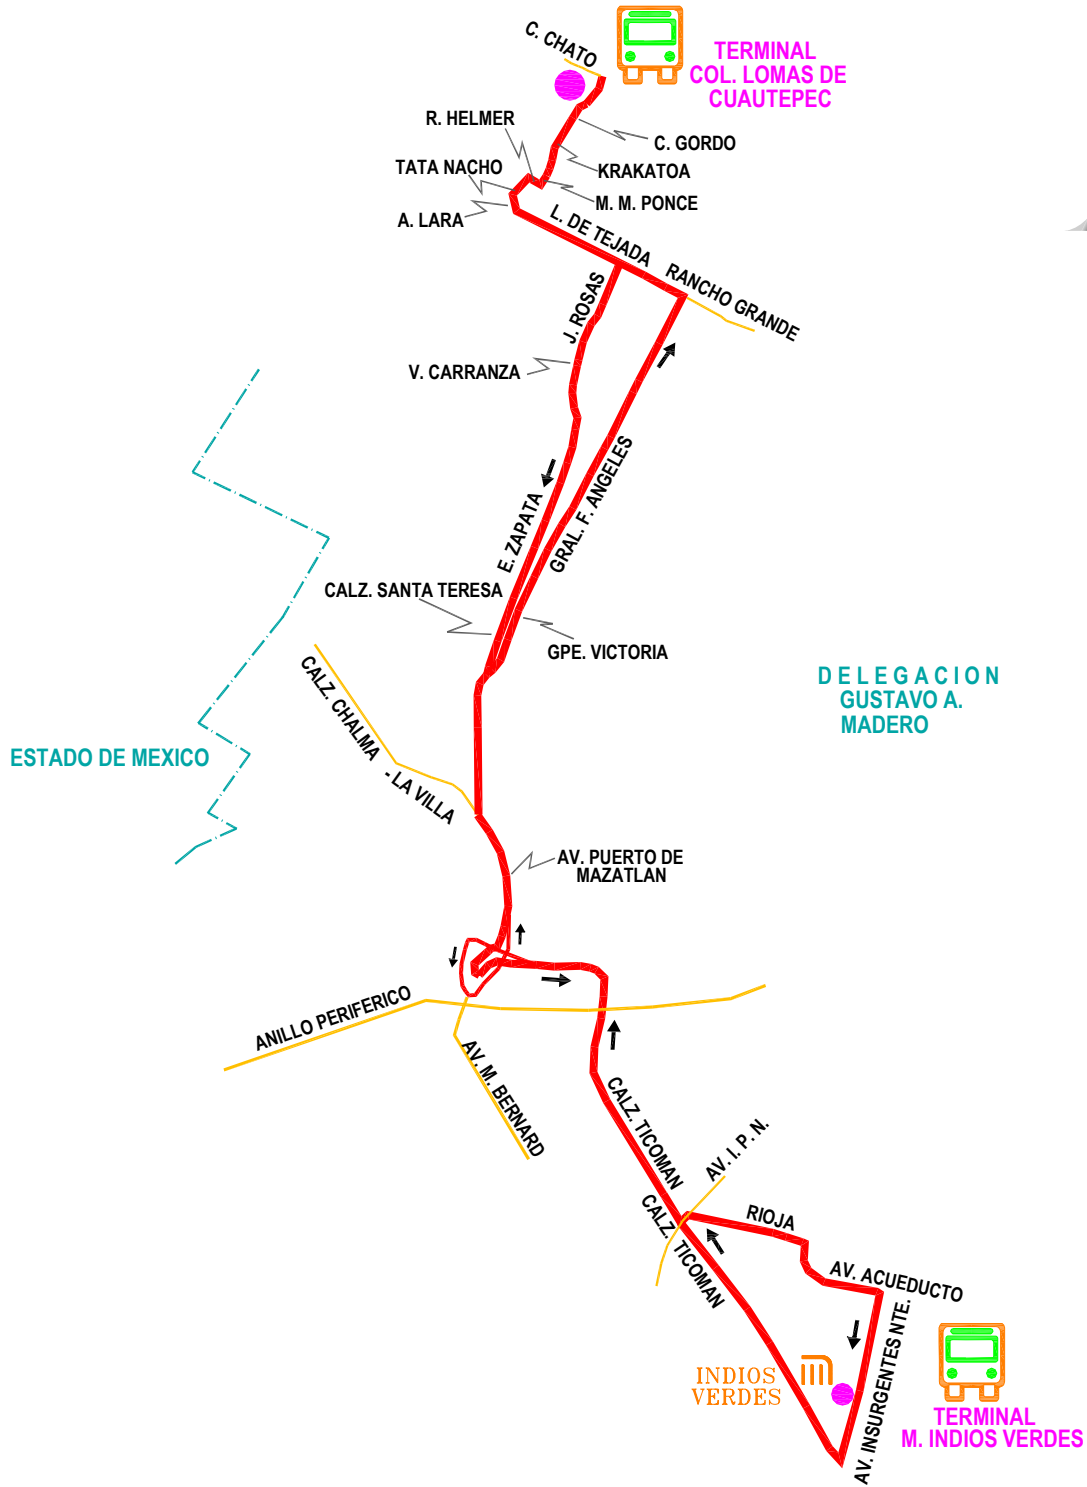

RED DE TRANSPORTE DE PASAJEROS DEL DISTRITO FEDERAL

MODULO: 34

RTA: N° 101

NOMBRE: COL. LOMAS DE CUAUTEPEC - M. INDIOS VERDES

S I M B O L O G I A

- RECORRIDO DE RTA
- CIERRE DE CIRCUITO
- LIMITE DELEGACIONAL
- AVENIDAS PRINCIPALES
- SENTIDO DE CIRCULACION
- ESTACIONES DEL S.T.C. (METRO)
- ESTACIONES DEL TREN LIGERO (S.T.E.)