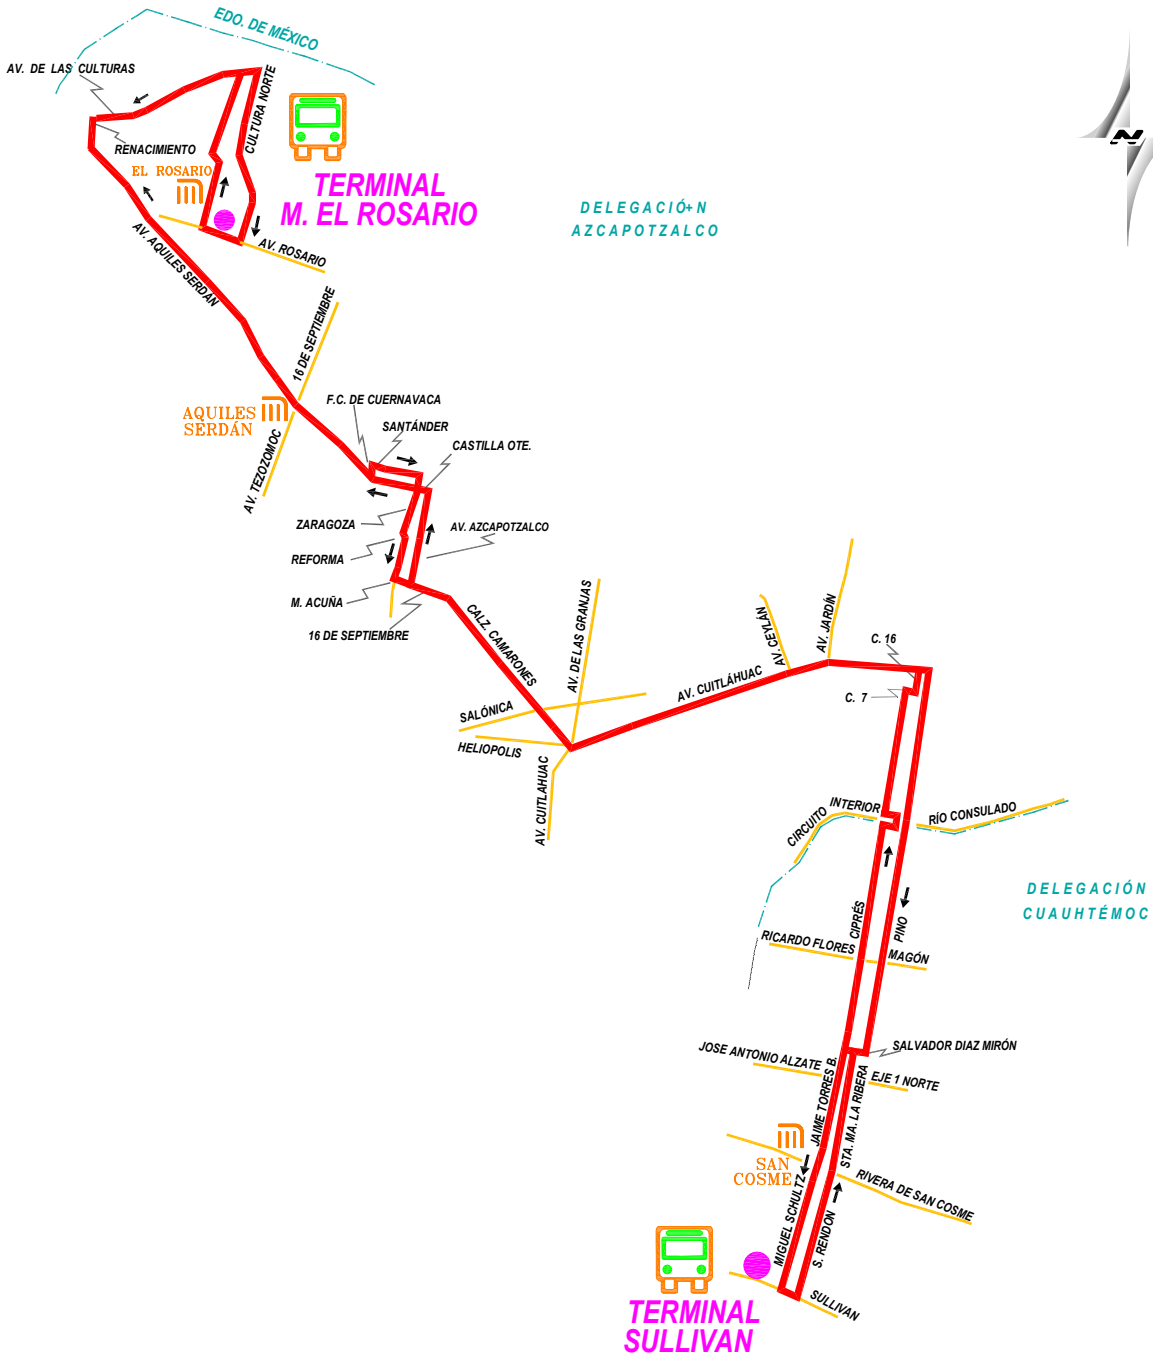

RED DE TRANSPORTE DE PASAJEROS DEL DISTRITO FEDERAL

MODULO: 23

RUTA: N° 59 A
NOMBRE: M. EL ROSARIO - SULLIVAN

S I M B O L O G I A

- RECORRIDO DE RUTA
- CIERRE DE CIRCUITO
- LIMITE DELEGACIONAL
- AVENIDAS PRINCIPALES
- SENTIDO DE CIRCULACION
- ESTACIONES DEL S.T.C. (METRO)
- ESTACIONES DEL TREN LIGERO (S.T.E.)