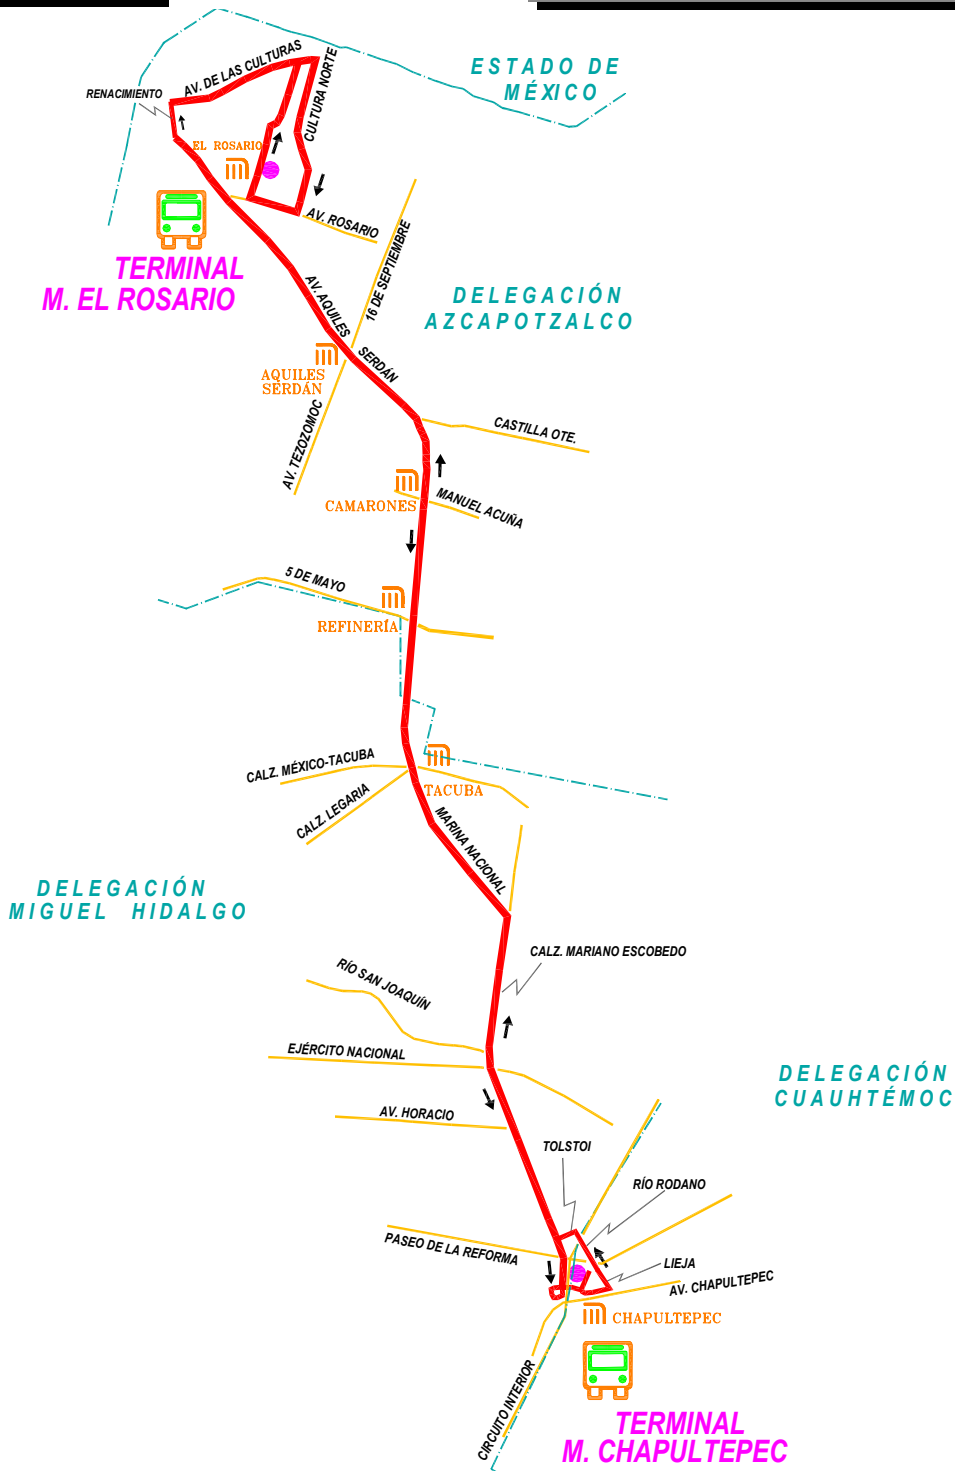

RED DE TRANSPORTE DE PASAJEROS DEL DISTRITO FEDERAL

MODULO: 23

ruta: N° 59

NOMBRE: M. EL ROSARIO – M. CHAPULTEPEC

S I M B O L O G I A

- RECORRIDO DE RUTA
- CIERRE DE CIRCUITO
- LIMITE DELEGACIONAL
- AVENIDAS PRINCIPALES
- SENTIDO DE CIRCULACION
- ESTACIONES DEL S.T.C. (METRO)
- ESTACIONES DEL TREN LIGERO (S.T.E.)