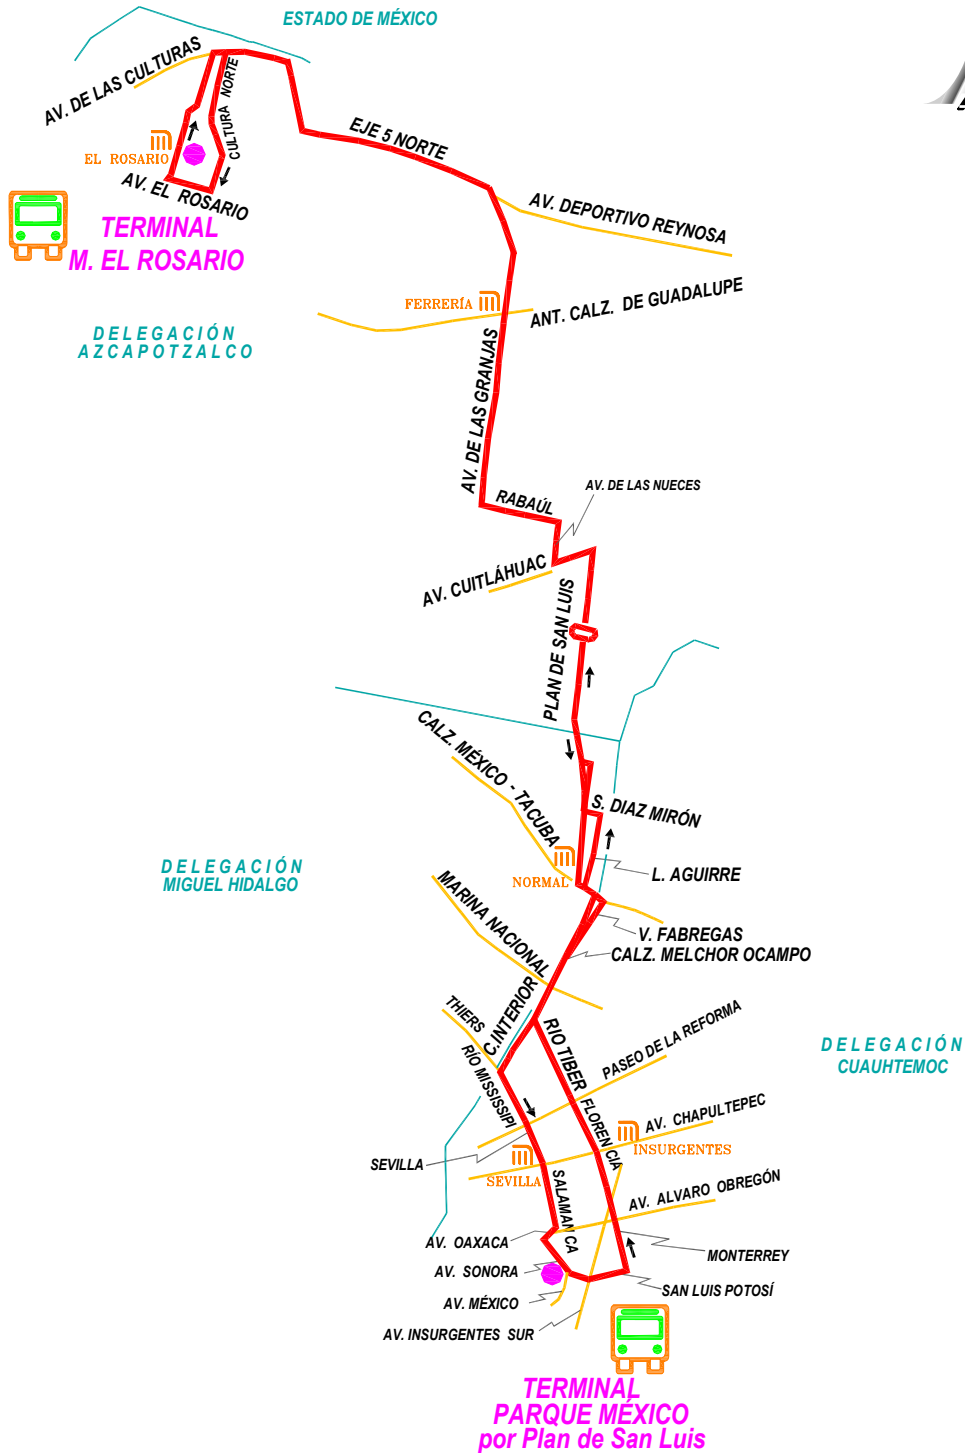

# RED DE TRANSPORTE DE PASAJEROS DEL DISTRITO FEDERAL

MODULO: 23

RUTA: N° 19 A  
NOMBRE: M. EL ROSARIO - PARQUE MEXICO POR PLAN DE SAN LUIS

S I M B O L O G I A

- RECORRIDO DE RUTA
- CIERRE DE CIRCUITO
- LIMITE DELEGACIONAL
- AVENIDAS PRINCIPALES
- SENTIDO DE CIRCULACION
- ESTACIONES DEL S.T.C. (METRO)
- ESTACIONES DEL TRÉN LIGERO (S.T.E.)