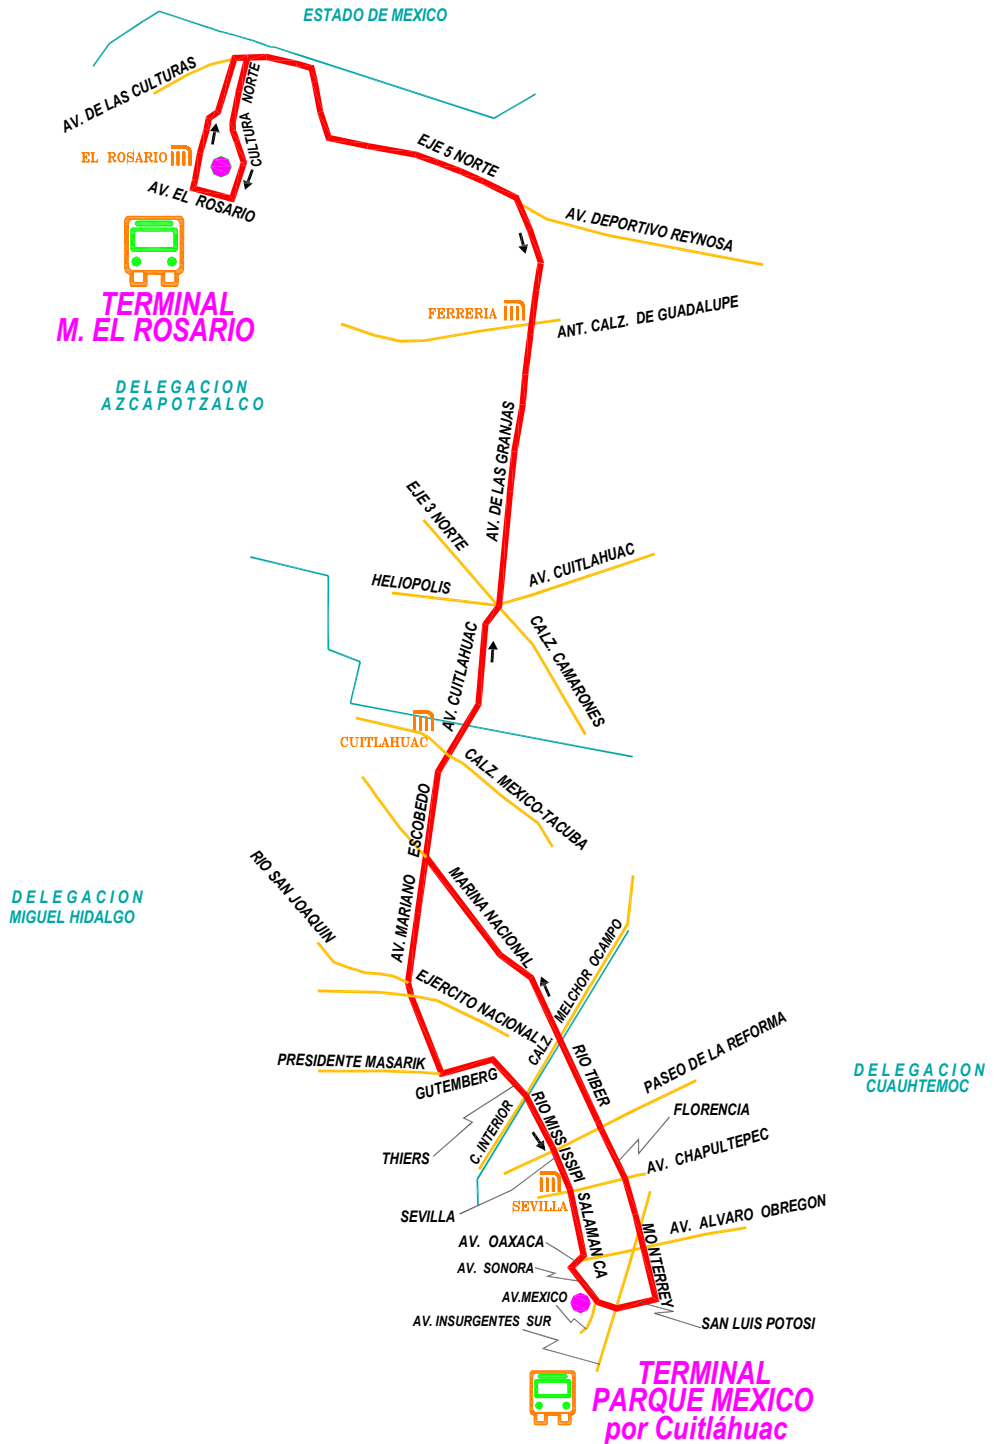

# RED DE TRANSPORTE DE PASAJEROS DEL DISTRITO FEDERAL

MODULO: 23

RUTA: N° 19

NOMBRE: M. EL ROSARIO - PARQUE MEXICO POR CUTTLAHUAC

S I M B O L O G I A

- RECORRIDO DE RUTA
- CIERRE DE CIRCUITO
- LIMITE DELEGACIONAL
- AVENIDAS PRINCIPALES
- SENTIDO DE CIRCULACION
- ESTACIONES DEL S.T.C. (METRO)
- ESTACIONES DEL TREN LIGERO (S.T.E.)