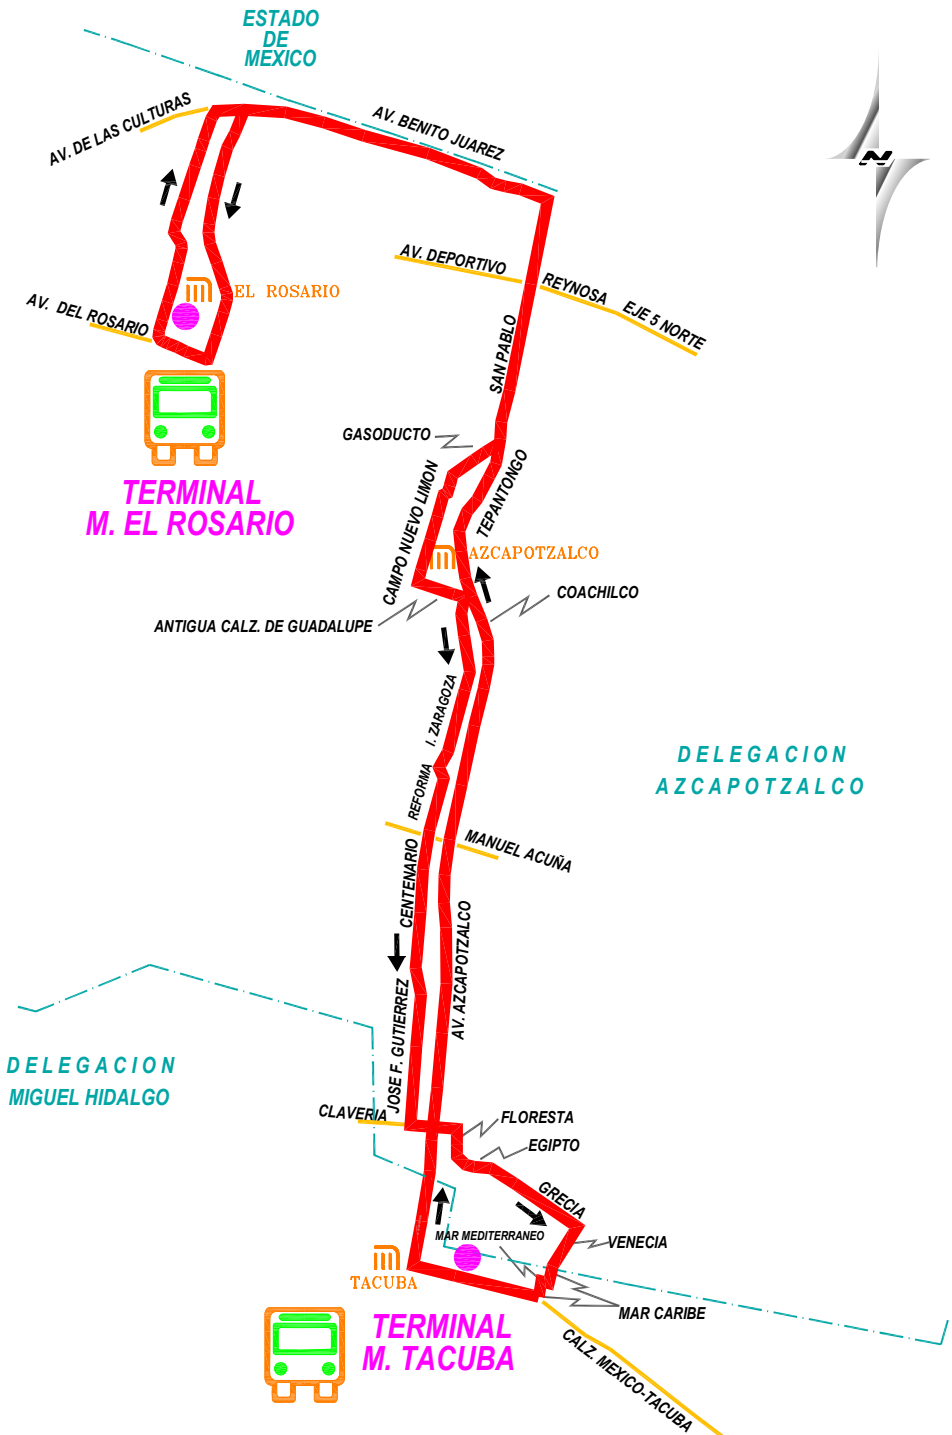

# RED DE TRANSPORTE DE PASAJEROS DEL DISTRITO FEDERAL

MODULO: 23

RUTA: N° 107  
NOMBRE: M. EL ROSARIO – M. TACUBA

S I M B O L O G I A

- RECORRIDO DE RUTA
- CIERRE DE CIRCUITO
- LIMITE DELEGACIONAL
- AVENIDAS PRINCIPALES
- SENTIDO DE CIRCULACION
- ESTACIONES DEL S.T.C. (METRO)
- ESTACIONES DEL TREN LIGERO (S.T.E.)