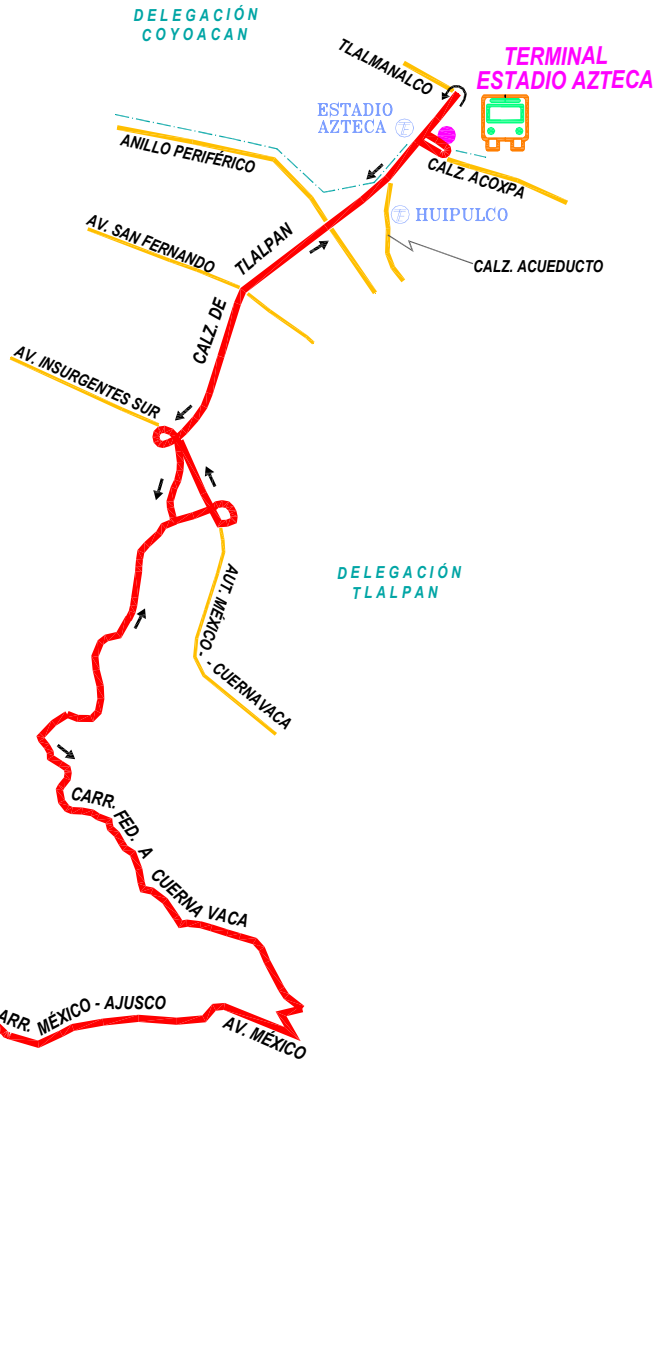

RED DE TRANSPORTE DE PASAJEROS DEL DISTRITO FEDERAL

MODULO: 15

RUTA: N° 134
NOMBRE: SANTO TOMAS AJUSCO – ESTADIO AZTECA

TERMINAL SANTO TOMAS AJUSCO

TERMINAL ESTADIO AZTECA

S I M B O L O G I A

- RECORRIDO DE RUTA
- CIERRE DE CIRCUITO
- LIMITE DELEGACIONAL
- AVENIDAS PRINCIPALES
- SENTIDO DE CIRCULACION
- ESTACIONES DEL S.T.C. (METRO)
- ESTACIONES DEL TREN LIGERO (S.T.E.)