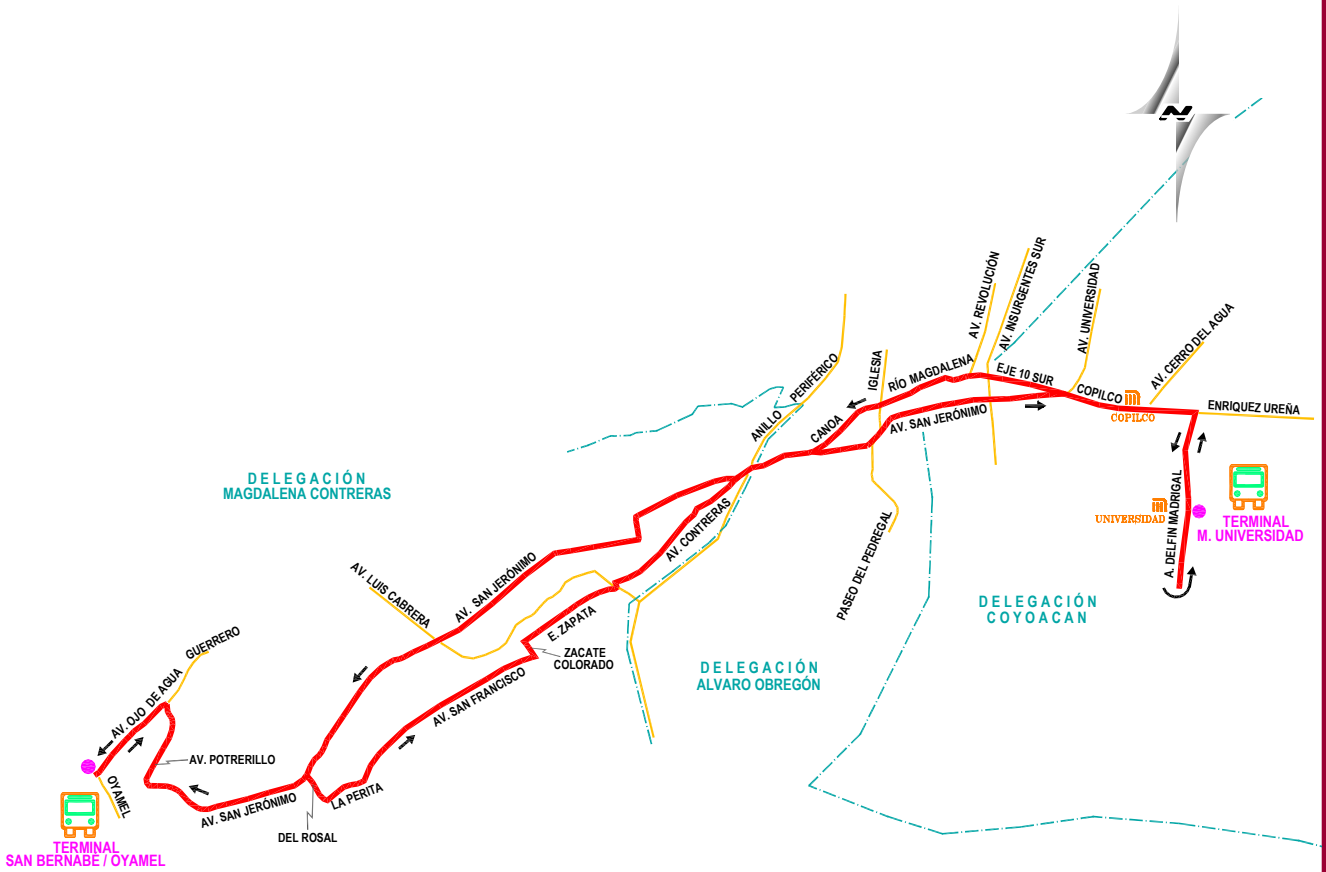

# RED DE TRANSPORTE DE PASAJEROS DEL DISTRITO FEDERAL

MODULO: 15

RUTA: N° 128

NOMBRE: SAN BERNABE / OYAMEL - M. UNIVERSIDAD

DELEGACIÓN MAGDALENA CONTRERAS

DELEGACIÓN ALVARO OBREGÓN

DELEGACIÓN COYOACÁN

S I M B O L O G I A

- RECORRIDO DE RUTA
- CIERRE DE CIRCUITO
- LIMITE DELEGACIONAL
- AVENIDAS PRINCIPALES
- SENTIDO DE CIRCULACION
- ESTACIONES DEL S.T.C. (METRO)
- ESTACIONES DEL TREN LIGERO (S.T.E.)