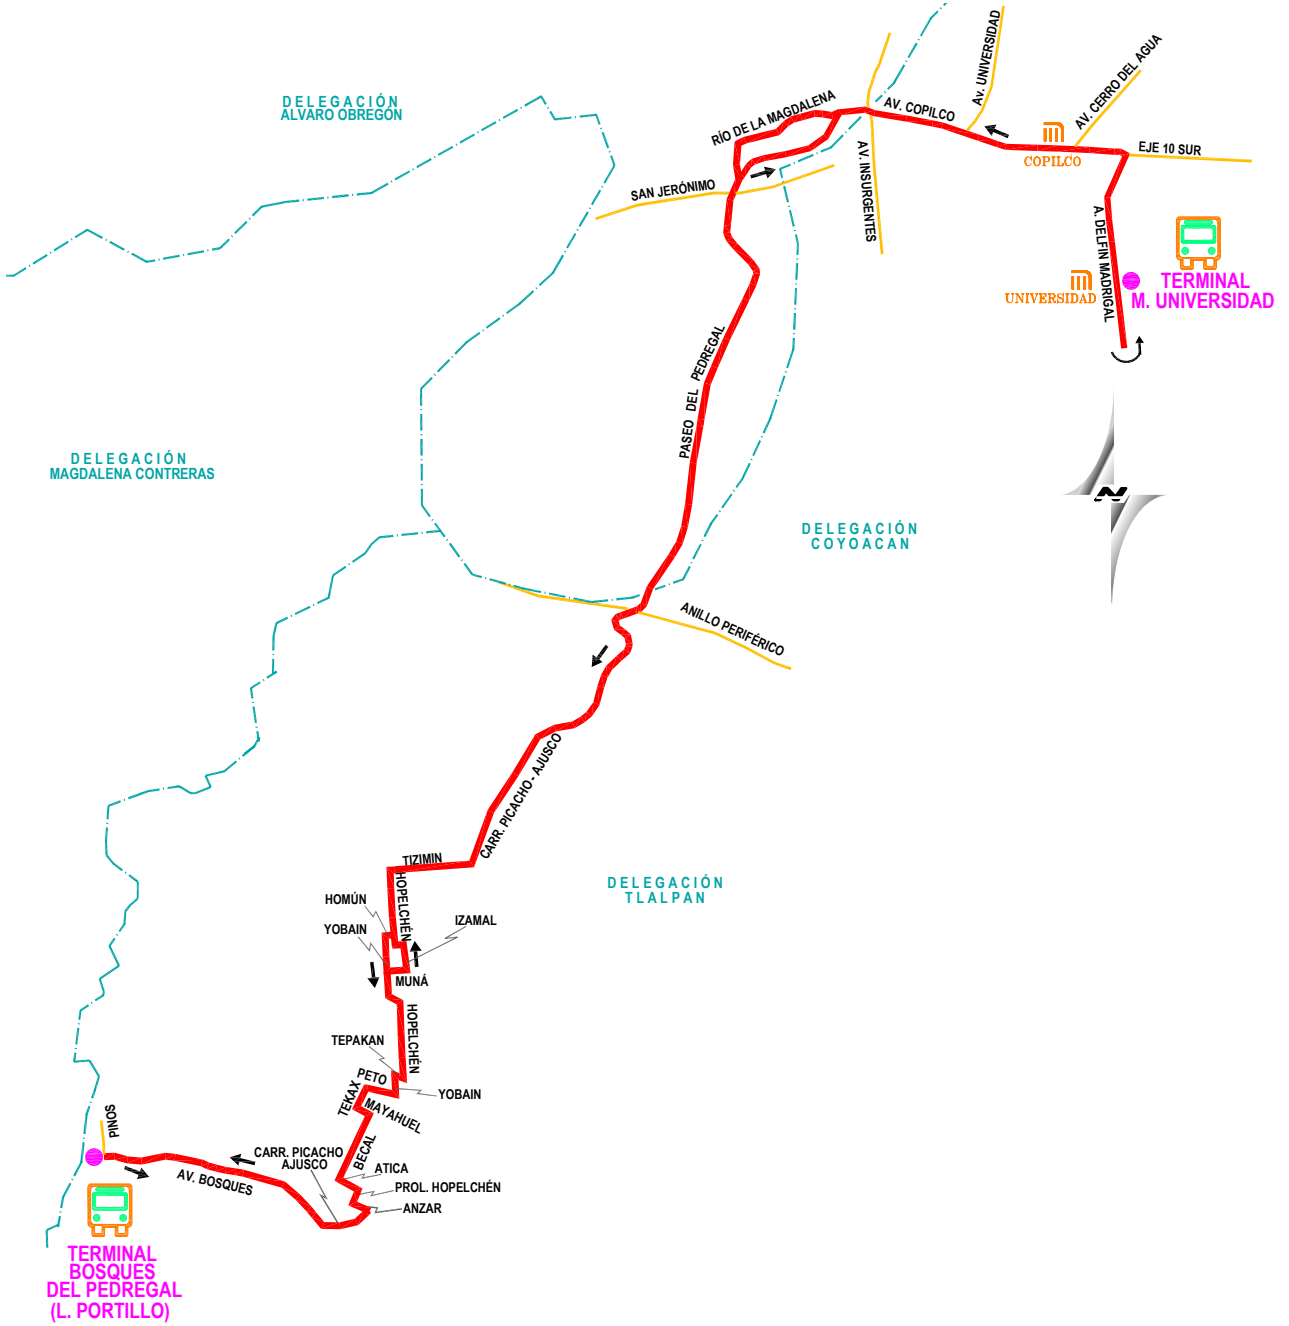

# RED DE TRANSPORTE DE PASAJEROS DEL DISTRITO FEDERAL

MODULO: 15

RUTA: N° 125

NOMBRE: BOSQUES DEL PEDREGAL – M. UNIVERSIDAD POR LOPEZ PORTILLO

S I M B O L O G I A

- RECORRIDO DE RUTA
- CIERRE DE CIRCUITO
- LIMITE DELEGACIONAL
- AVENIDAS PRINCIPALES
- SENTIDO DE CIRCULACION
- ESTACIONES DEL S.T.C. (METRO)
- ESTACIONES DEL TREN LIGERO (S.T.E.)