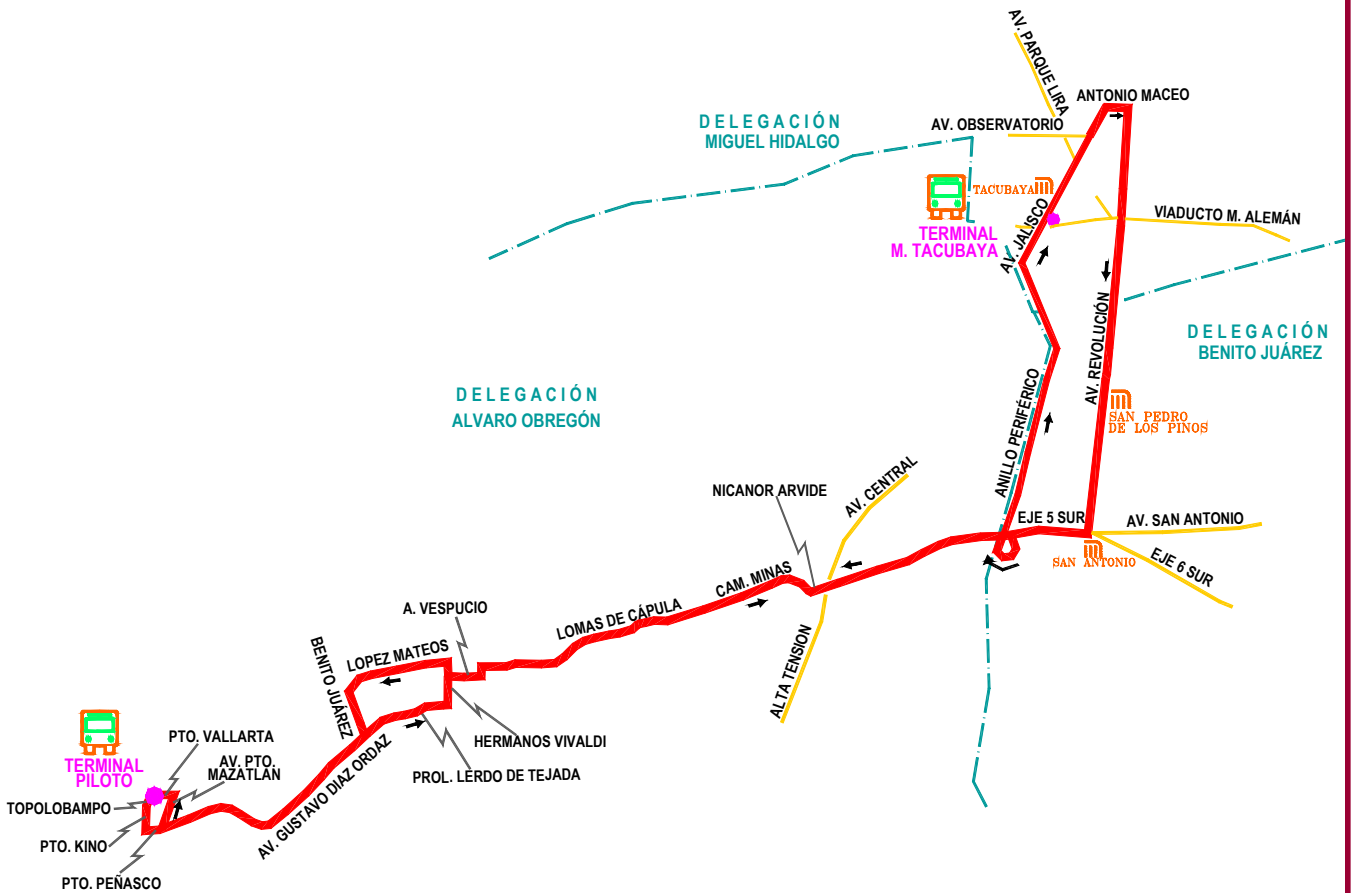

RED DE TRANSPORTE DE PASAJEROS DEL DISTRITO FEDERAL

MODULO: 15

RUTA: N° 119
NOMBRE: PILOTO - M. TACUBAYA

S I M B O L O G I A

- RECORRIDO DE RUTA
- CIERRE DE CIRCUITO
- LIMITE DELEGACIONAL
- AVENIDAS PRINCIPALES
- SENTIDO DE CIRCULACION
- ESTACIONES DEL S.T.C. (METRO)
- ESTACIONES DEL TREN LIGERO (S.T.E.)