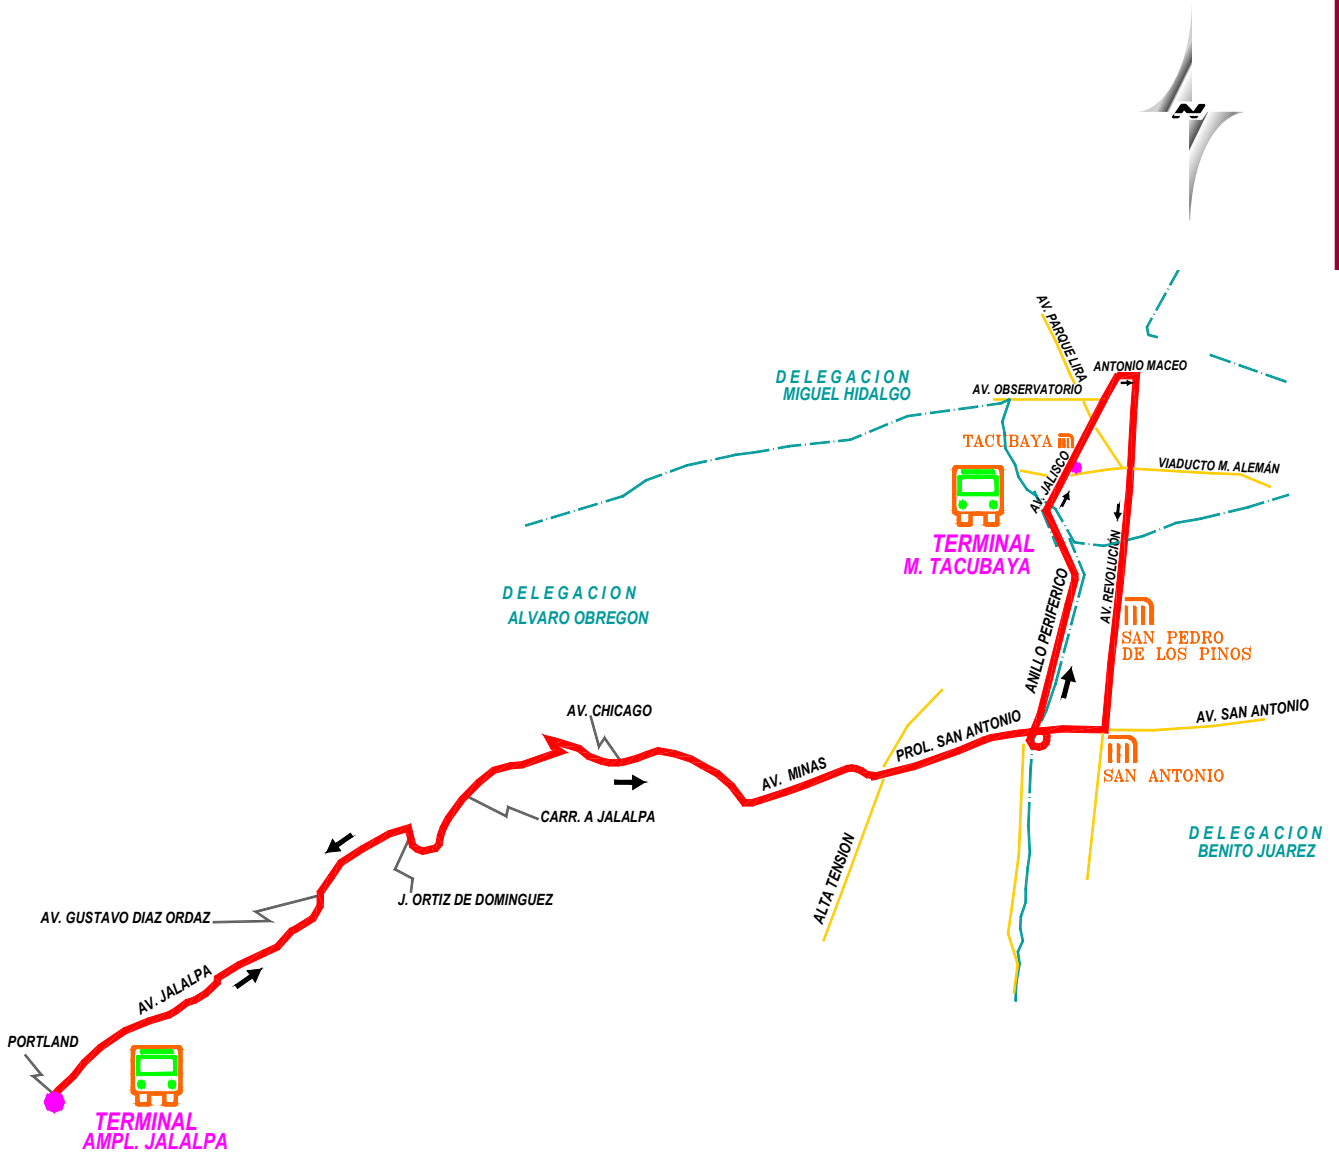

RED DE TRANSPORTE DE PASAJEROS DEL DISTRITO FEDERAL

MODULO: 15

RUTA: N° 112
NOMBRE: AMPLIACIÓN JALALPA – M. TACUBAYA

S I M B O L O G I A

- RECORRIDO DE RUTA
- CIERRE DE CIRCUITO
- LIMITE DELEGACIONAL
- AVENIDAS PRINCIPALES
- SENTIDO DE CIRCULACION
- ESTACIONES DEL S.T.C. (METRO)
- ESTACIONES DEL TREN LIGERO (S.T.E.)