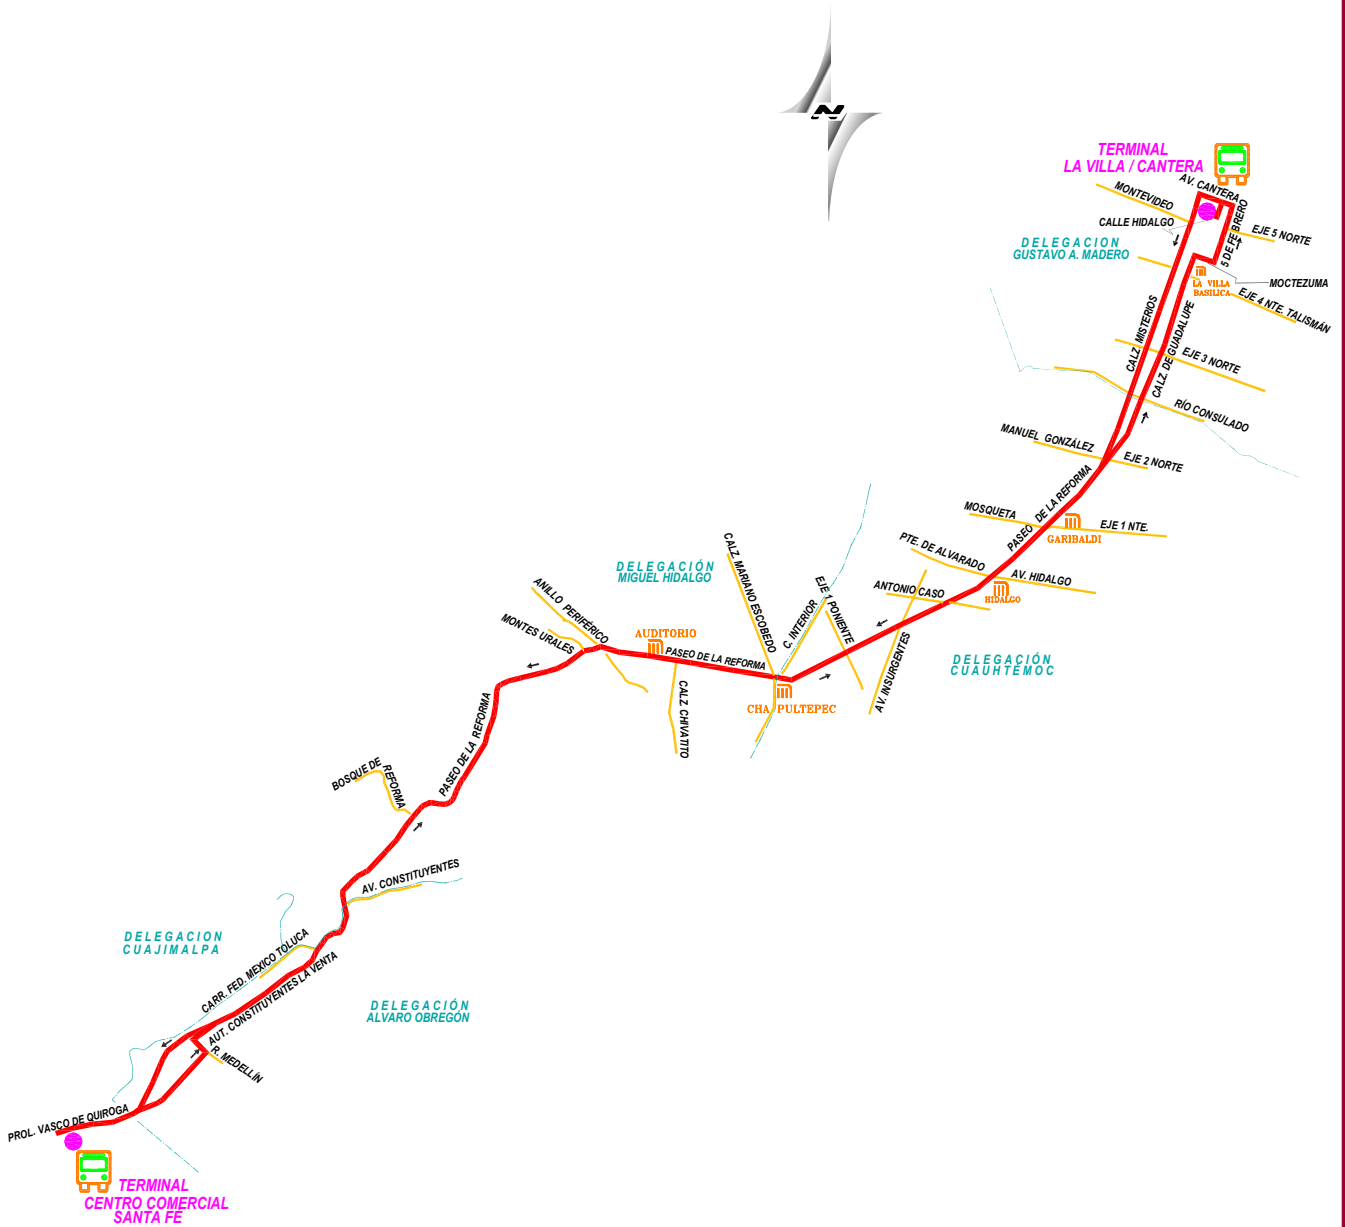

RED DE TRANSPORTE DE PASAJEROS DEL DISTRITO FEDERAL

MODULO: 12

RUTA: N° 76 A

NOMBRE: CENTRO COMERCIAL SANTE FE – LA VILLA /CANTERA POR REFORMA

S I M B O L O G I A

- RECORRIDO DE RUTA
- CIERRE DE CIRCUITO
- LIMITE DELEGACIONAL
- AVENIDAS PRINCIPALES
- SENTIDO DE CIRCULACION
- ESTACIONES DEL S.T.C. (METRO)
- ESTACIONES DEL TREN LIGERO (S.T.E.)