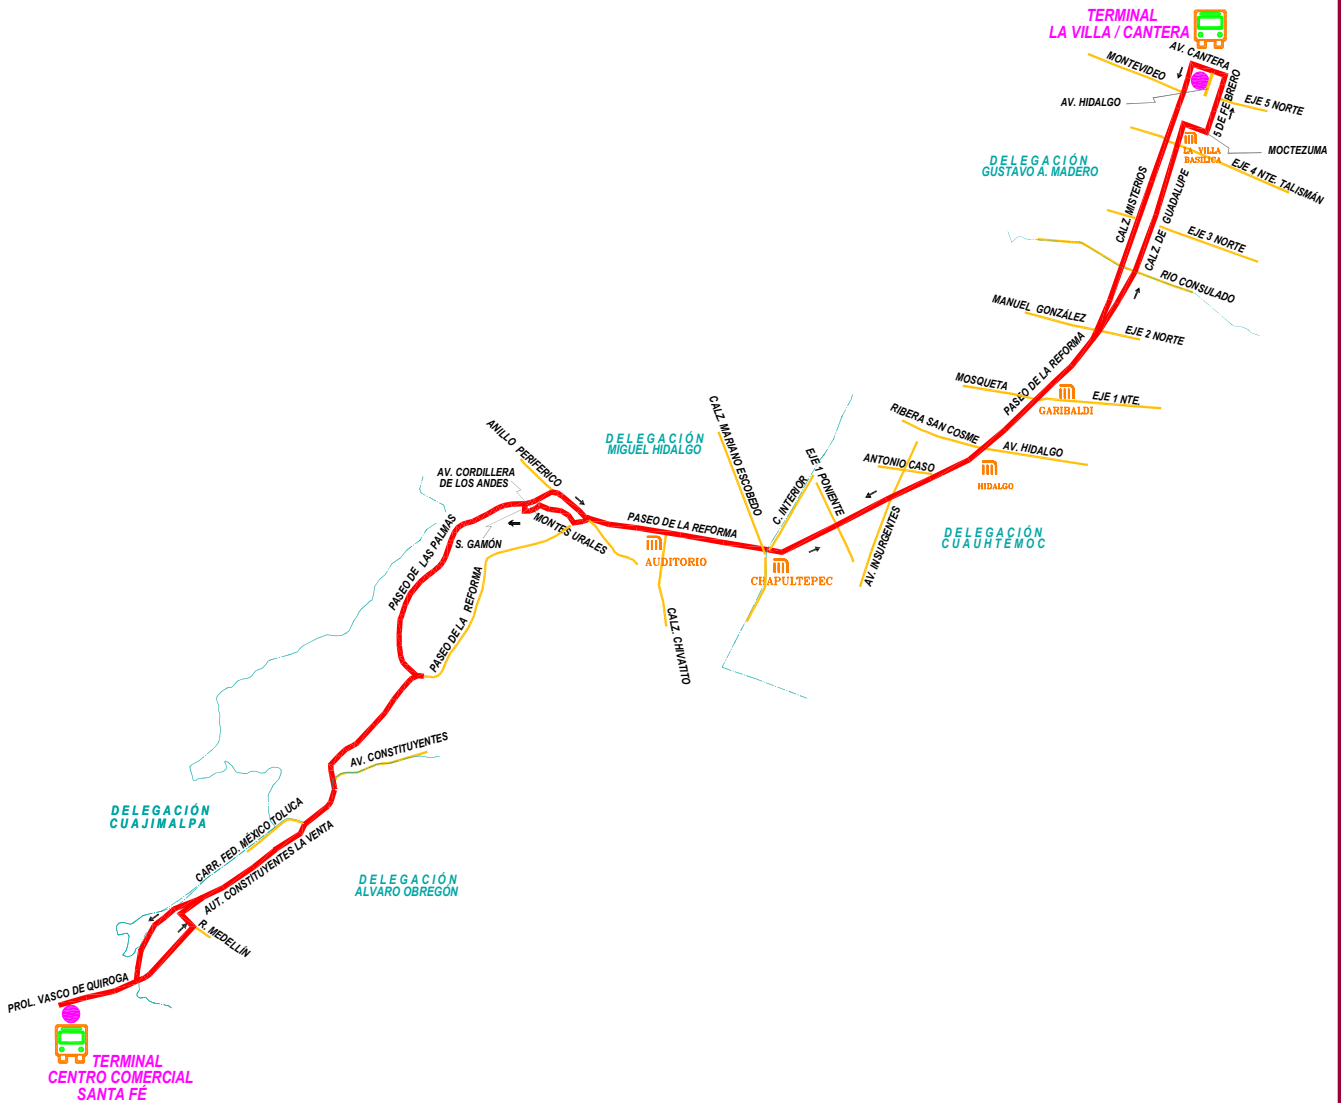

# RED DE TRANSPORTE DE PASAJEROS DEL DISTRITO FEDERAL

MODULO: 12

RTA: N° 76

NOMBRE: CENTRO COMERCIAL SANTE FE - LA VILLA /CANTERA POR PALMAS

S I M B O L O G I A

- RECORRIDO DE RTA
- CIERRE DE CIRCUITO
- LIMITE DELEGACIONAL
- AVENIDAS PRINCIPALES
- SENTIDO DE CIRCULACION
- ESTACIONES DEL S.T.C. (METRO)
- ESTACIONES DEL TREN LIGERO (S.T.E.)