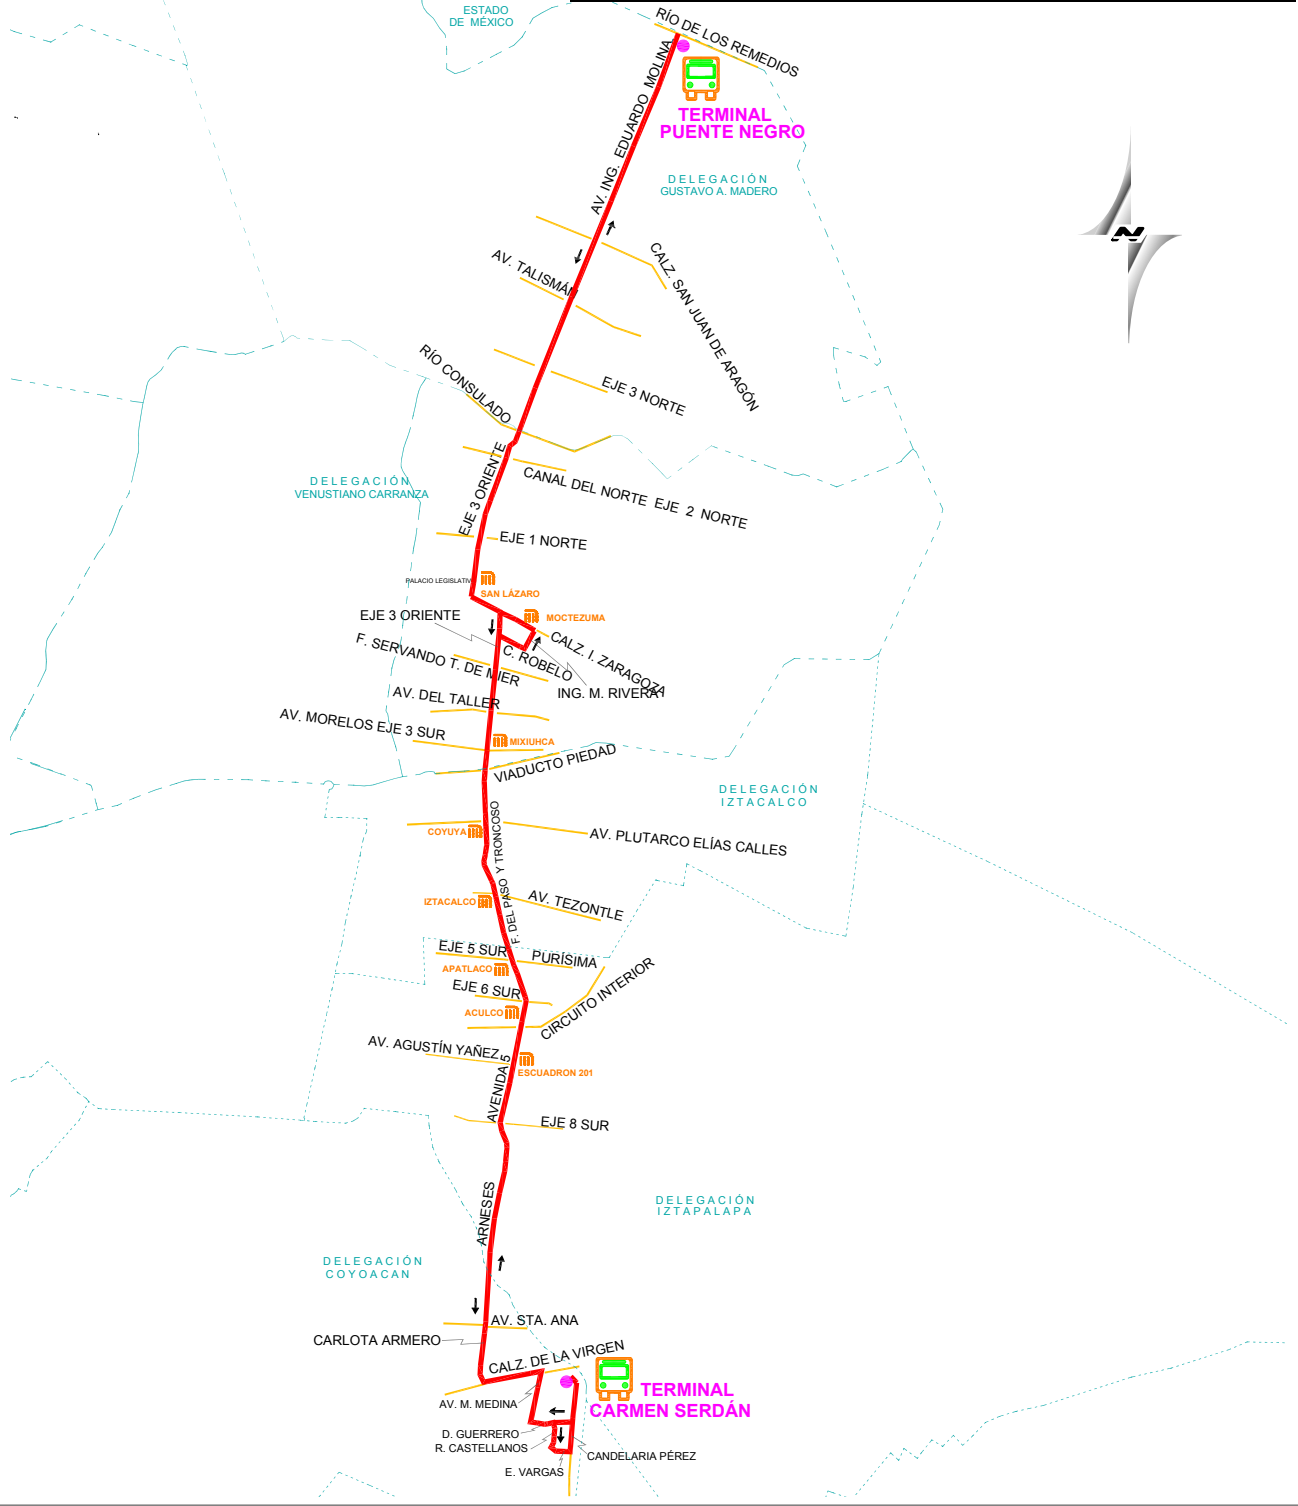

RED DE TRANSPORTE DE PASAJEROS DEL DISTRITO FEDERAL

MODULO: 12

RUTA: N° 39

NOMBRE: PUENTE NEGRO – CARMEN SERDAN

S I M B O L O G I A

- RECORRIDO DE RUTA
- CIERRE DE CIRCUITO
- LIMITE DELEGACIONAL
- AVENIDAS PRINCIPALES
- SENTIDO DE CIRCULACION
- ESTACIONES DEL S.T.C. (METRO)
- ESTACIONES DEL TREN LIGERO (S.T.E.)