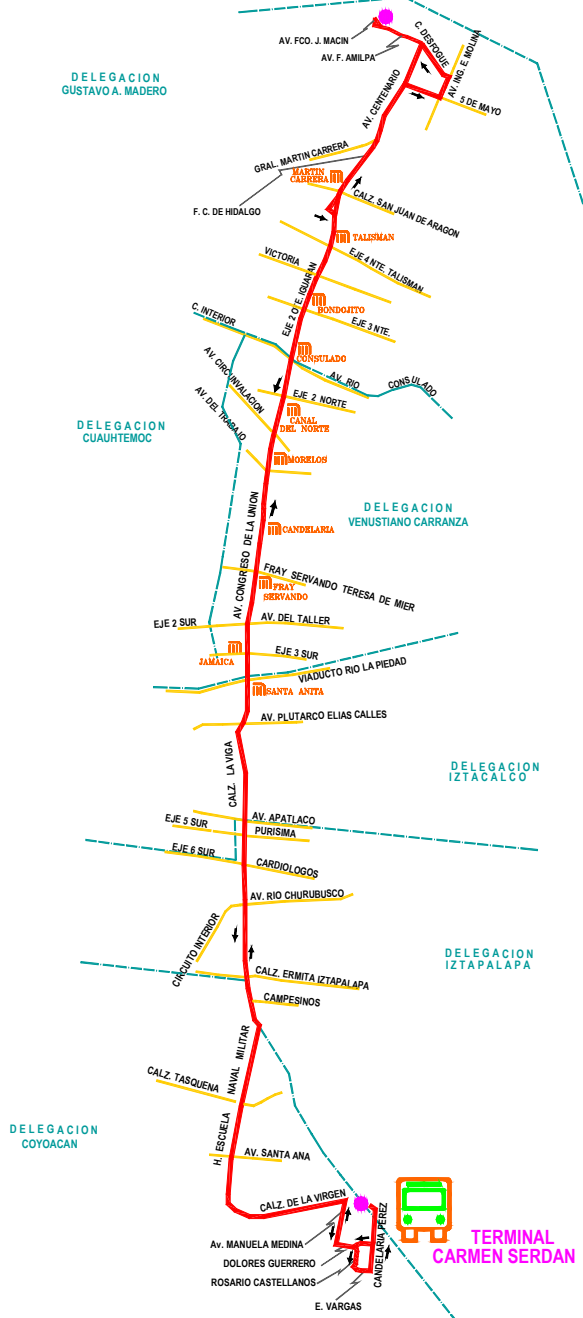

RED DE TRANSPORTE DE PASAJEROS DEL DISTRITO FEDERAL

MODULO: 12

ruta: N° 37

NOMBRE: U.C.T.M. ATZACOALCO - CARMEN SERDAN

TERMINAL U.C.T.M. ATZACOALCO

S I M B O L O G I A

- RECORRIDO DE RUTA
- CIERRE DE CIRCUITO
- LIMITE DELEGACIONAL
- AVENIDAS PRINCIPALES
- SENTIDO DE CIRCULACION
- ESTACIONES DEL S.T.C. (METRO)
- ESTACIONES DEL TREN LIGERO (S.T.E.)