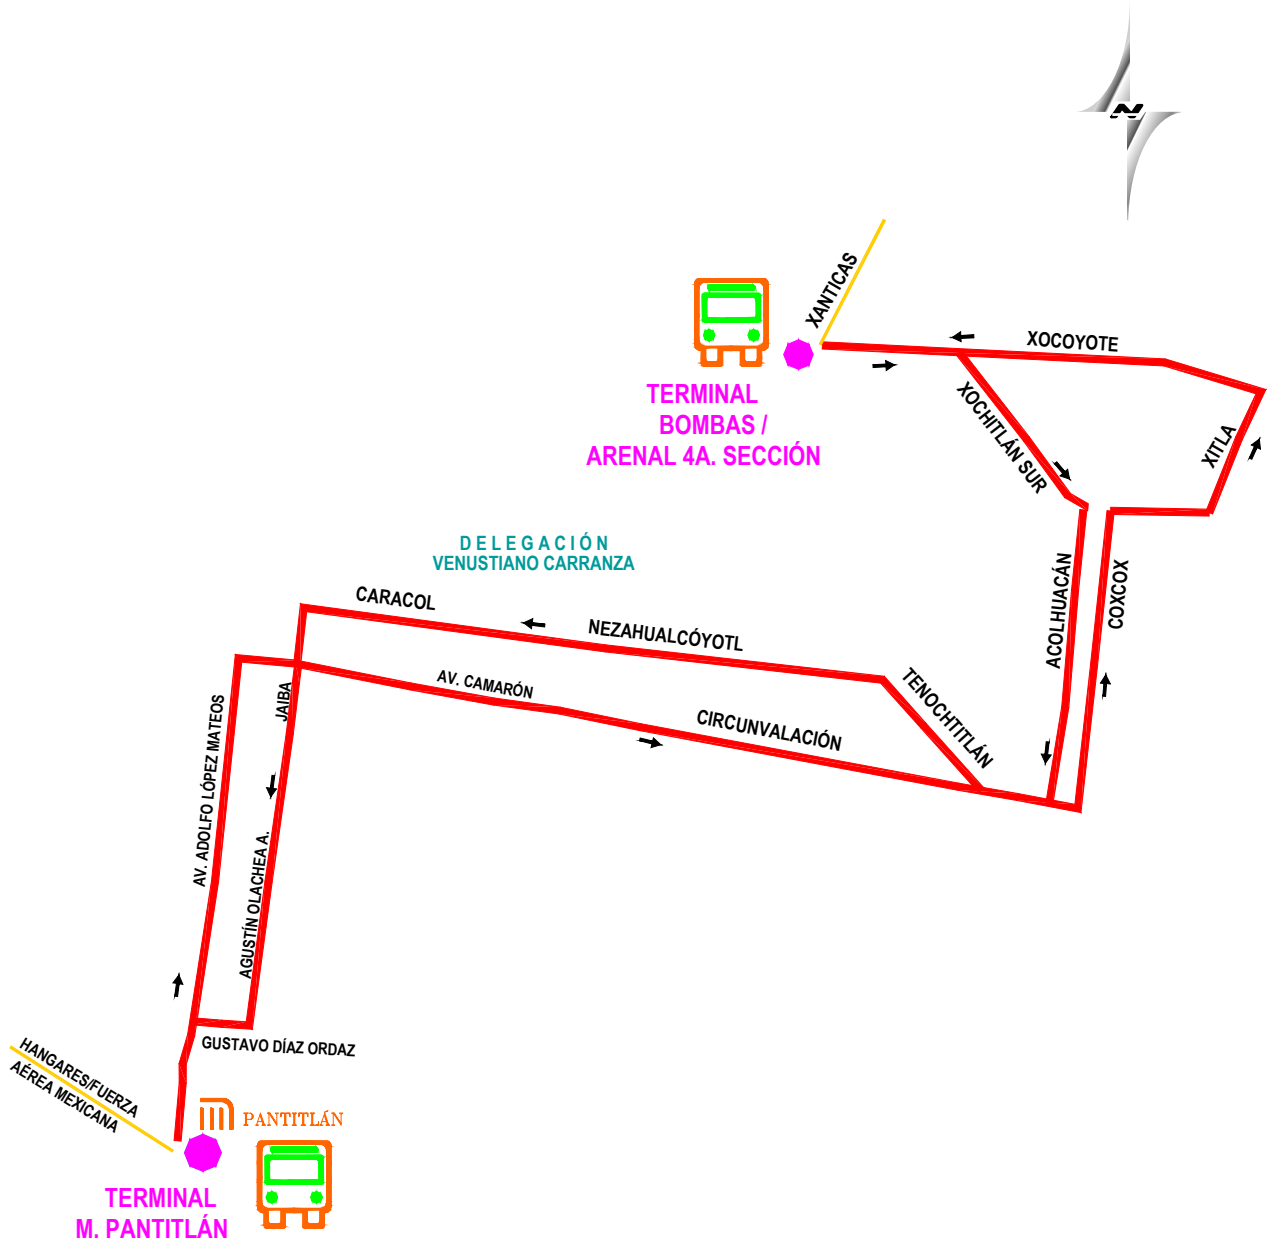

RED DE TRANSPORTE DE PASAJEROS DEL DISTRITO FEDERAL

MODULO: 12

RUTA: N° 168

NOMBRE: ARENAL 4ta. SECCION - M. PANTITLAN

S I M B O L O G I A

- RECORRIDO DE RUTA
- CIERRE DE CIRCUITO
- LIMITE DELEGACIONAL
- AVENIDAS PRINCIPALES
- SENTIDO DE CIRCULACION
- ESTACIONES DEL S.T.C. (METRO)
- ESTACIONES DEL TREN LIGERO (S.T.E.)