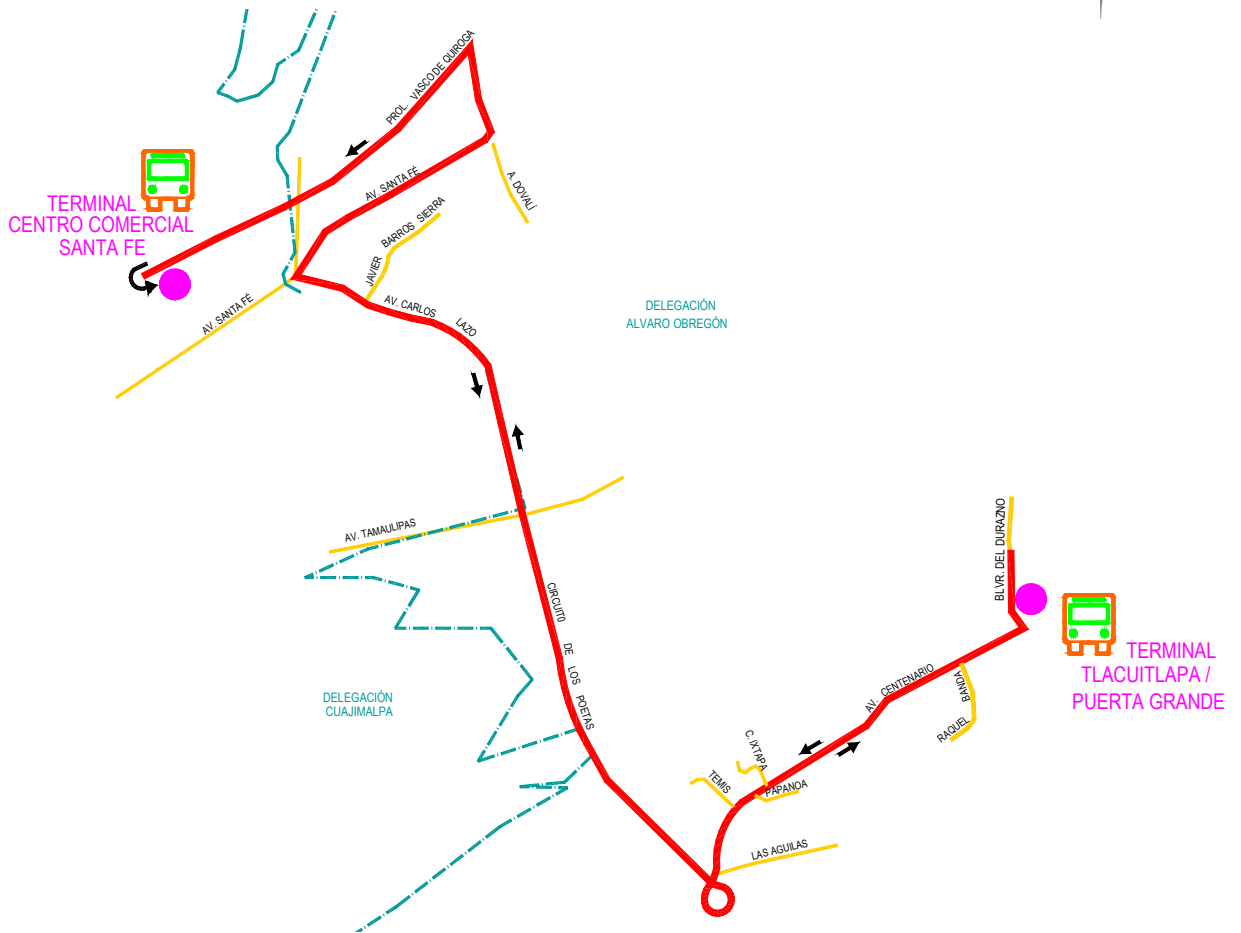

RED DE TRANSPORTE DE PASAJEROS DEL DISTRITO FEDERAL

MODULO: 09

RUTA: N° 9C
NOMBRE: CENTRO COMERCIAL SANTA FE - TLACUITLAPA / PUERTA GRANDE

S I M B O L O G I A

- RECORRIDO DE RUTA
- CIERRE DE CIRCUITO
- LIMITE DELEGACIONAL
- AVENIDAS PRINCIPALES
- SENTIDO DE CIRCULACION
- ESTACIONES DEL S.T.C. (METRO)
- ESTACIONES DEL TREN LIGERO (S.T.E.)