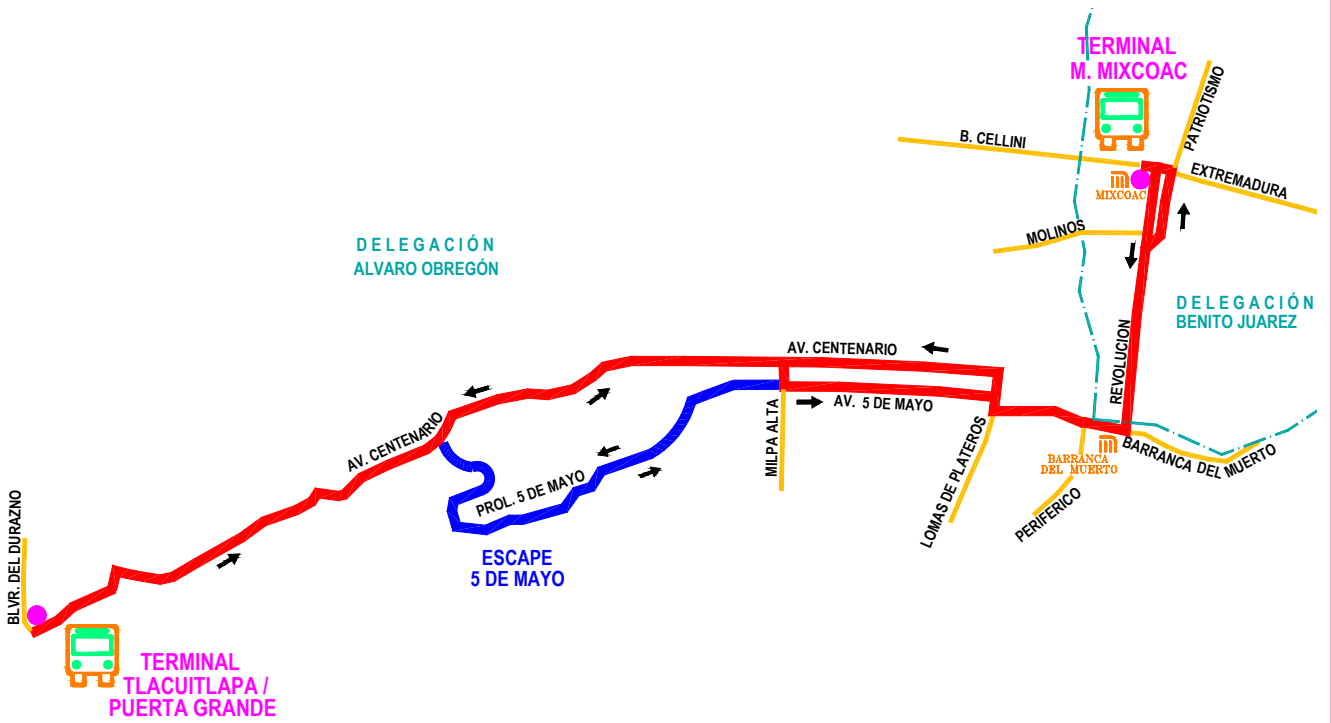

RED DE TRANSPORTE DE PASAJEROS DEL DISTRITO FEDERAL

MODULO: 09

RUTA: N° 124

NOMBRE: TLACUITLAPA / PUERTA GRANDE – M. MIXCOAC

S I M B O L O G I A

- RECORRIDO DE RUTA
- CIERRE DE CIRCUITO
- LIMITE DELEGACIONAL
- AVENIDAS PRINCIPALES
- SENTIDO DE CIRCULACION
- ESTACIONES DEL S.T.C. (METRO)
- ESTACIONES DEL TREN LIGERO (S.T.E.)