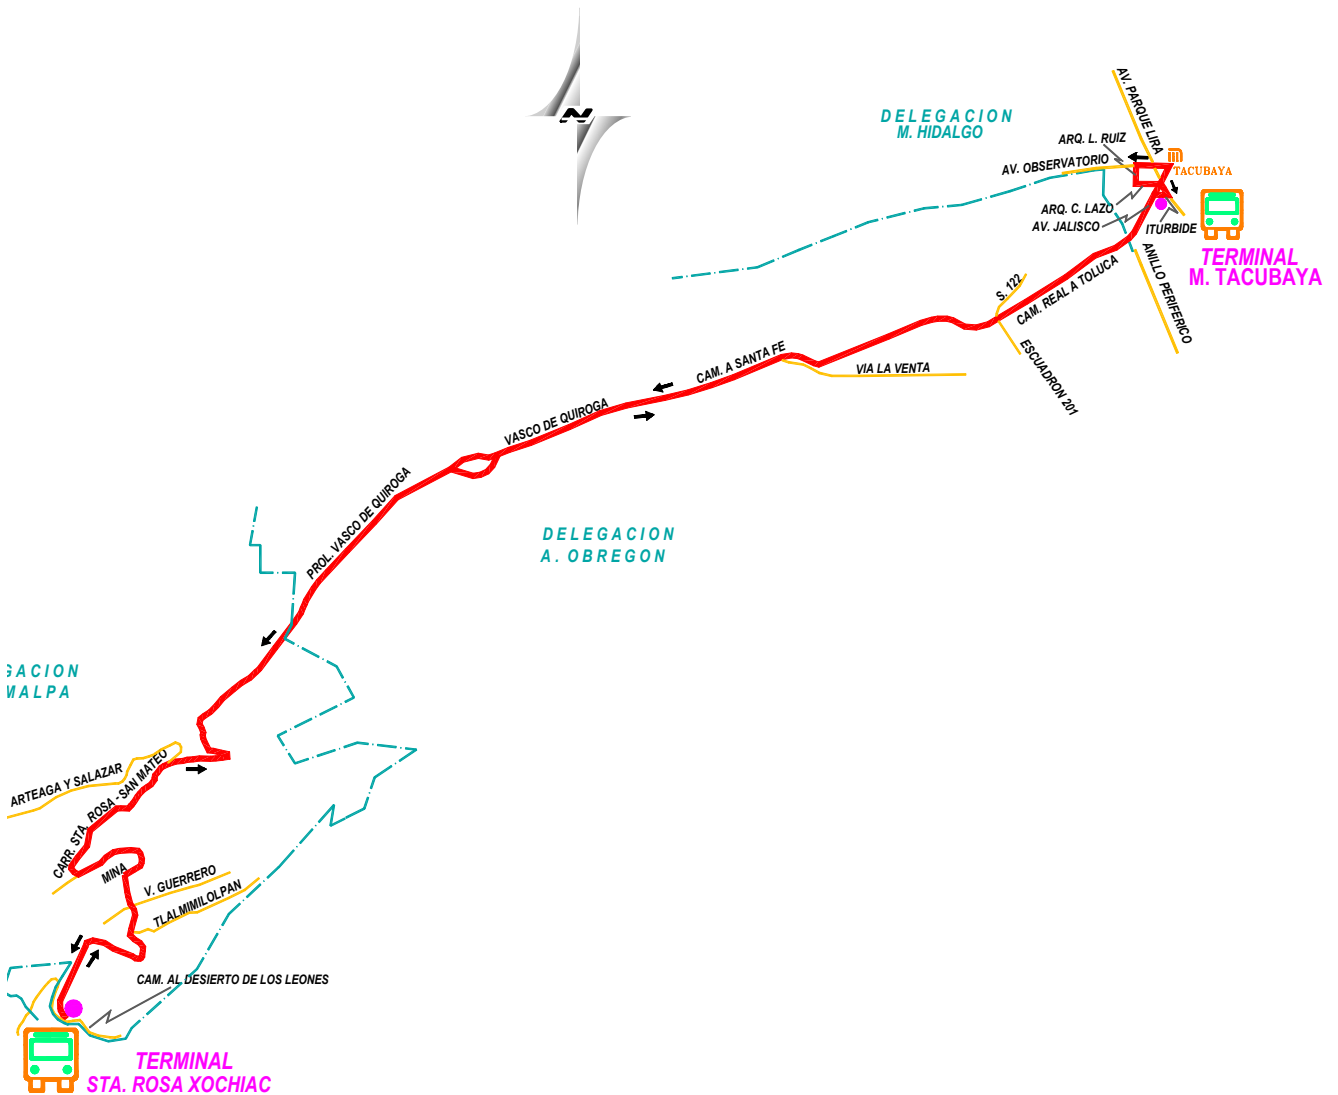

RED DE TRANSPORTE DE PASAJEROS DEL DISTRITO FEDERAL

MODULO: 09

RUTA: N° 118

NOMBRE: SANTA ROSA XOCHIAIAC - M. TACUBAYA

S I M B O L O G I A

- RECORRIDO DE RUTA
- CIERRE DE CIRCUITO
- LIMITE DELEGACIONAL
- AVENIDAS PRINCIPALES
- SENTIDO DE CIRCULACION
- ESTACIONES DEL S.T.C. (METRO)
- ESTACIONES DEL TREN LIGERO (S.T.E.)