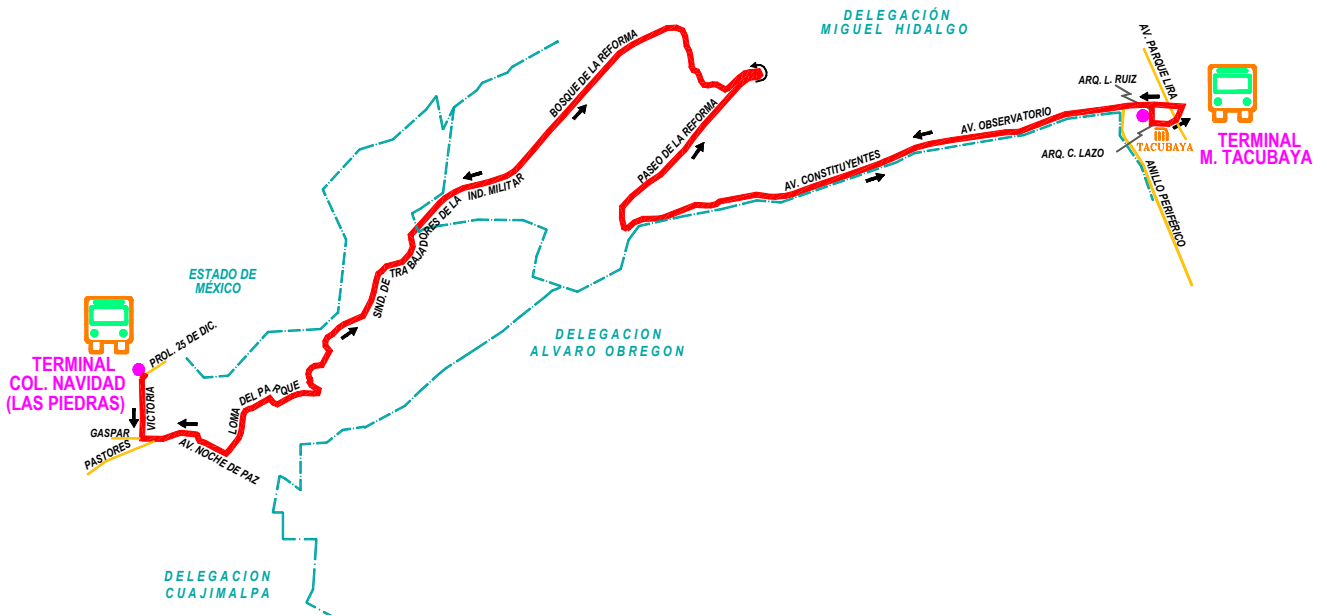

RED DE TRANSPORTE DE PASAJEROS DEL DISTRITO FEDERAL

MODULO: 09

RUTA: N° 113 B

NOMBRE: COL. NAVIDAD (LAS PIEDRAS) – M. TACUBAYA

S I M B O L O G I A

- RECORRIDO DE RUTA
- CIERRE DE CIRCUITO
- LIMITE DELEGACIONAL
- AVENIDAS PRINCIPALES
- SENTIDO DE CIRCULACION
- ESTACIONES DEL S.T.C. (METRO)
- ESTACIONES DEL TREN LIGERO (S.T.E.)