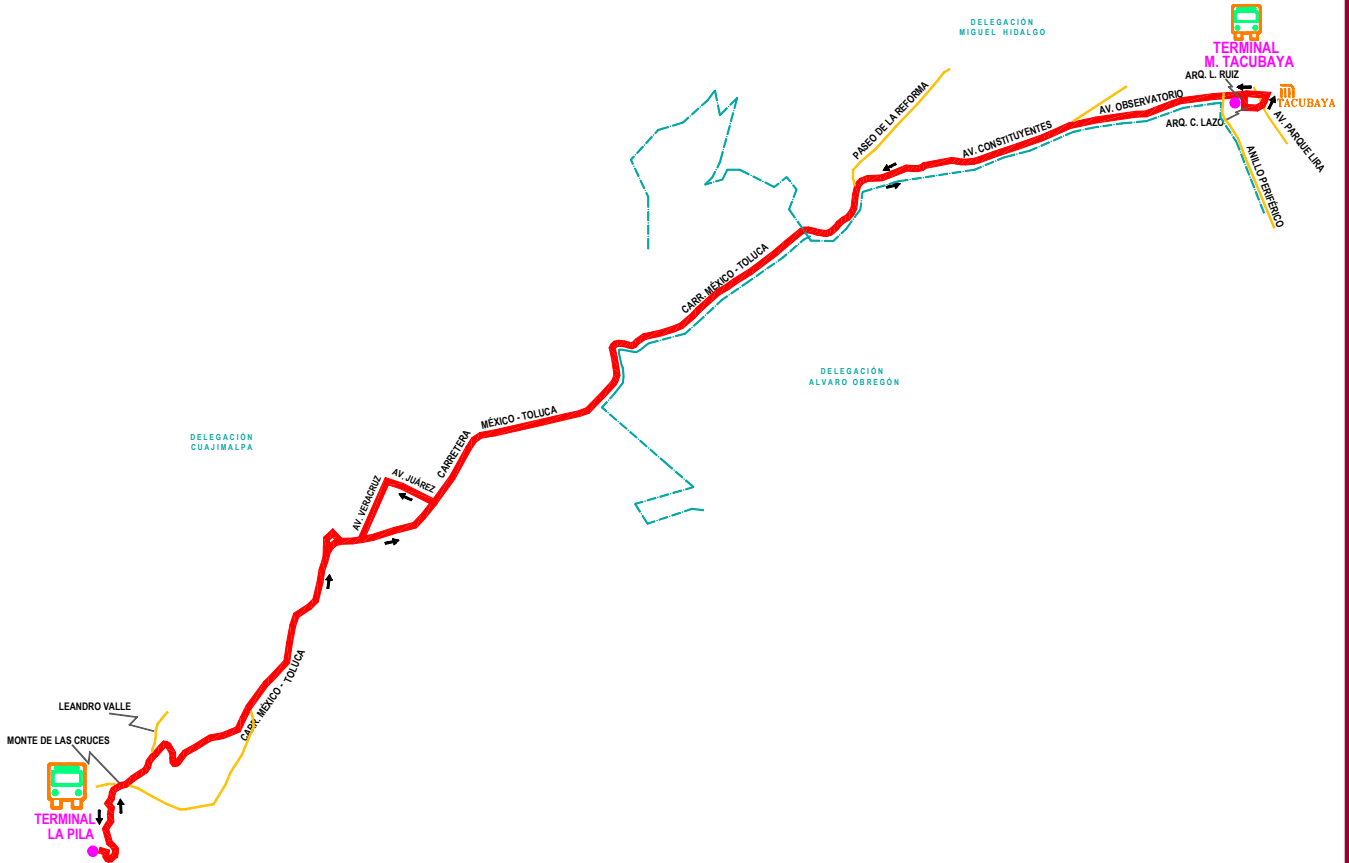

RED DE TRANSPORTE DE PASAJEROS DEL DISTRITO FEDERAL

MODULO: 09

RTA: N° 110 C
NOMBRE: LA PILA - M. TACUBAYA

S I M B O L O G I A

- RECORRIDO DE RUTA
- CIERRE DE CIRCUITO
- LIMITE DELEGACIONAL
- AVENIDAS PRINCIPALES
- SENTIDO DE CIRCULACION
- ESTACIONES DEL S.T.C. (METRO)
- ESTACIONES DEL TREN LIGERO (S.T.E.)