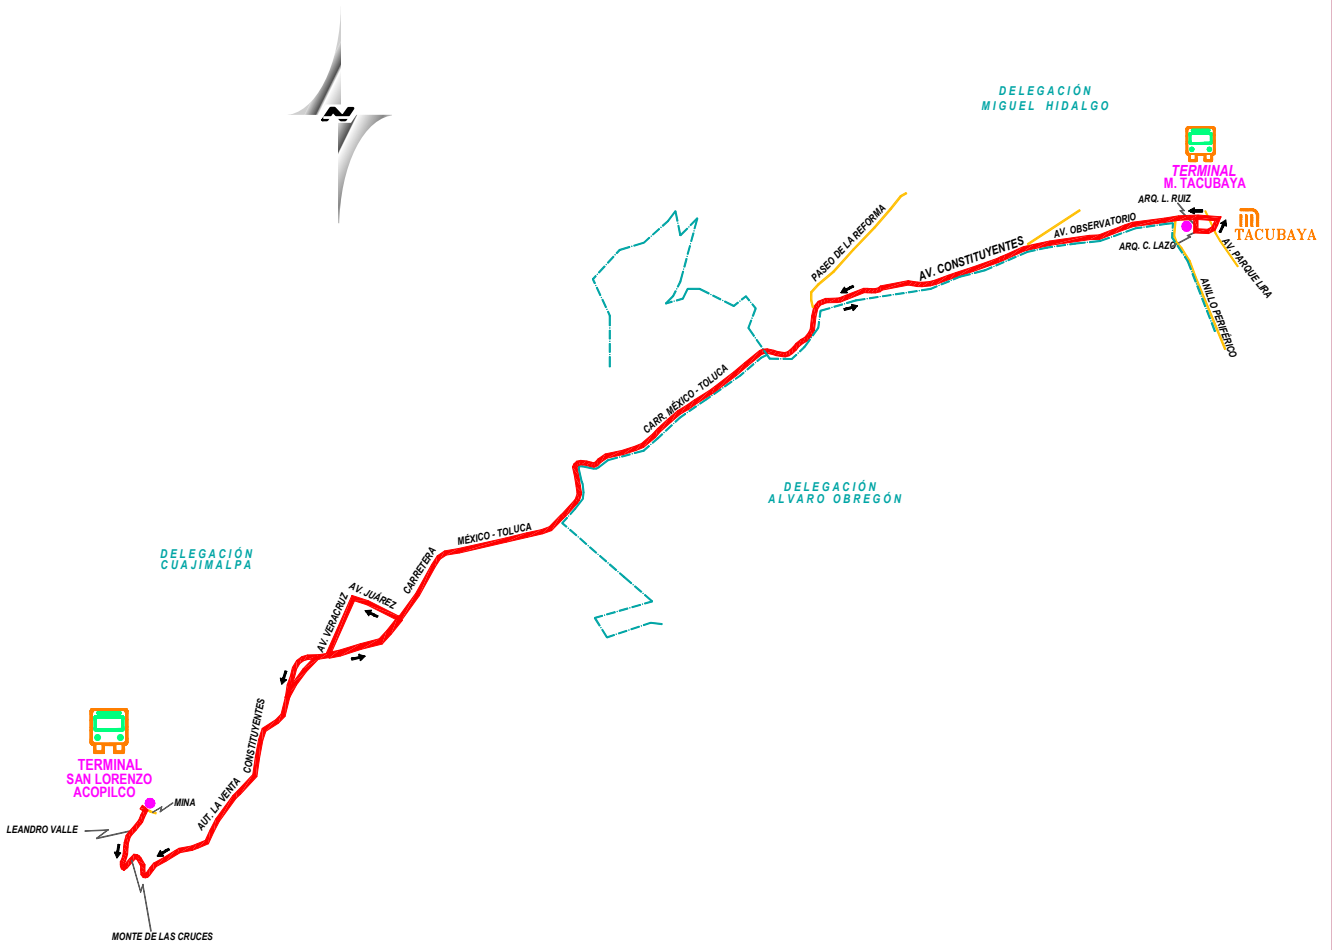

# RED DE TRANSPORTE DE PASAJEROS DEL DISTRITO FEDERAL

MODULO: 09

RUTA: N° 110 B

NOMBRE: SAN LORENZO ACOPIILCO – M. TACUBAYA

S I M B O L O G I A

- RECORRIDO DE RUTA
- CIERRE DE CIRCUITO
- LIMITE DELEGACIONAL
- AVENIDAS PRINCIPALES
- SENTIDO DE CIRCULACION
- ESTACIONES DEL S.T.C. (METRO)
- ESTACIONES DEL TREN LIGERO (S.T.E.)