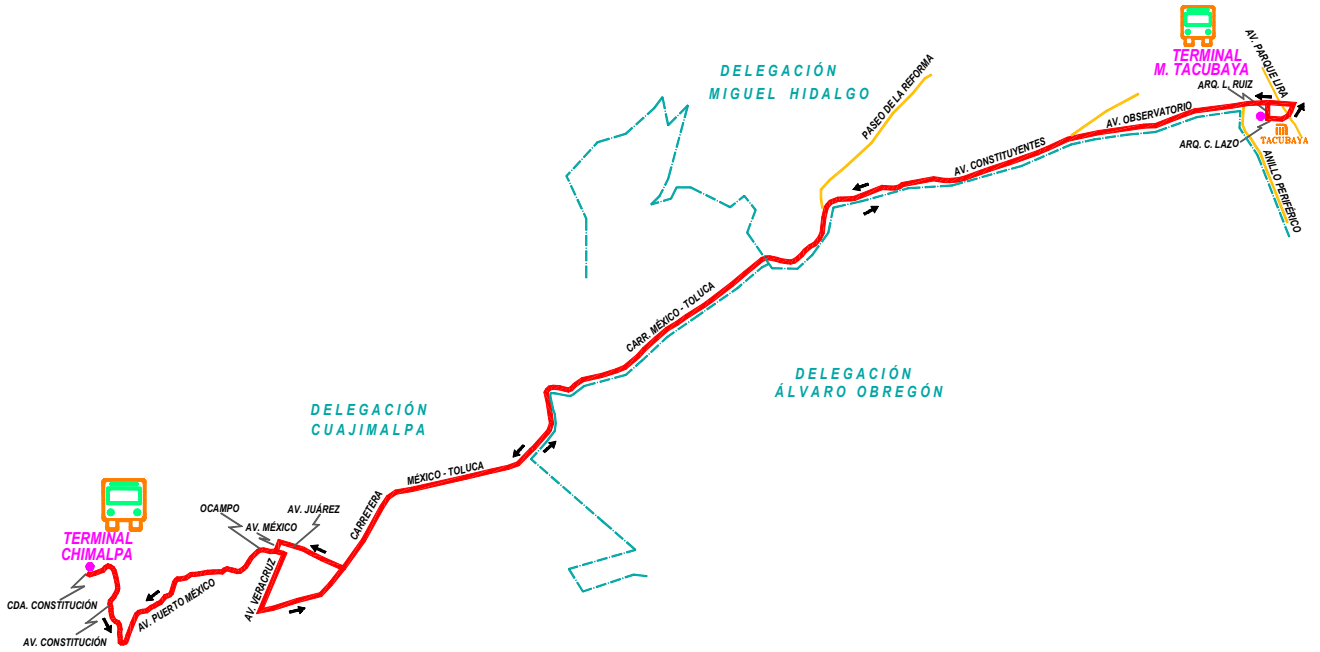

RED DE TRANSPORTE DE PASAJEROS DEL DISTRITO FEDERAL

MODULO: 09

RUTA: N° 110

NOMBRE: CHIMALPA - M. TACUBAYA

S I M B O L O G I A

- RECORRIDO DE RUTA
- CIERRE DE CIRCUITO
- LIMITE DELEGACIONAL
- AVENIDAS PRINCIPALES
- SENTIDO DE CIRCULACION
- ESTACIONES DEL S.T.C. (METRO)
- ESTACIONES DEL TREN LIGERO (S.T.E.)