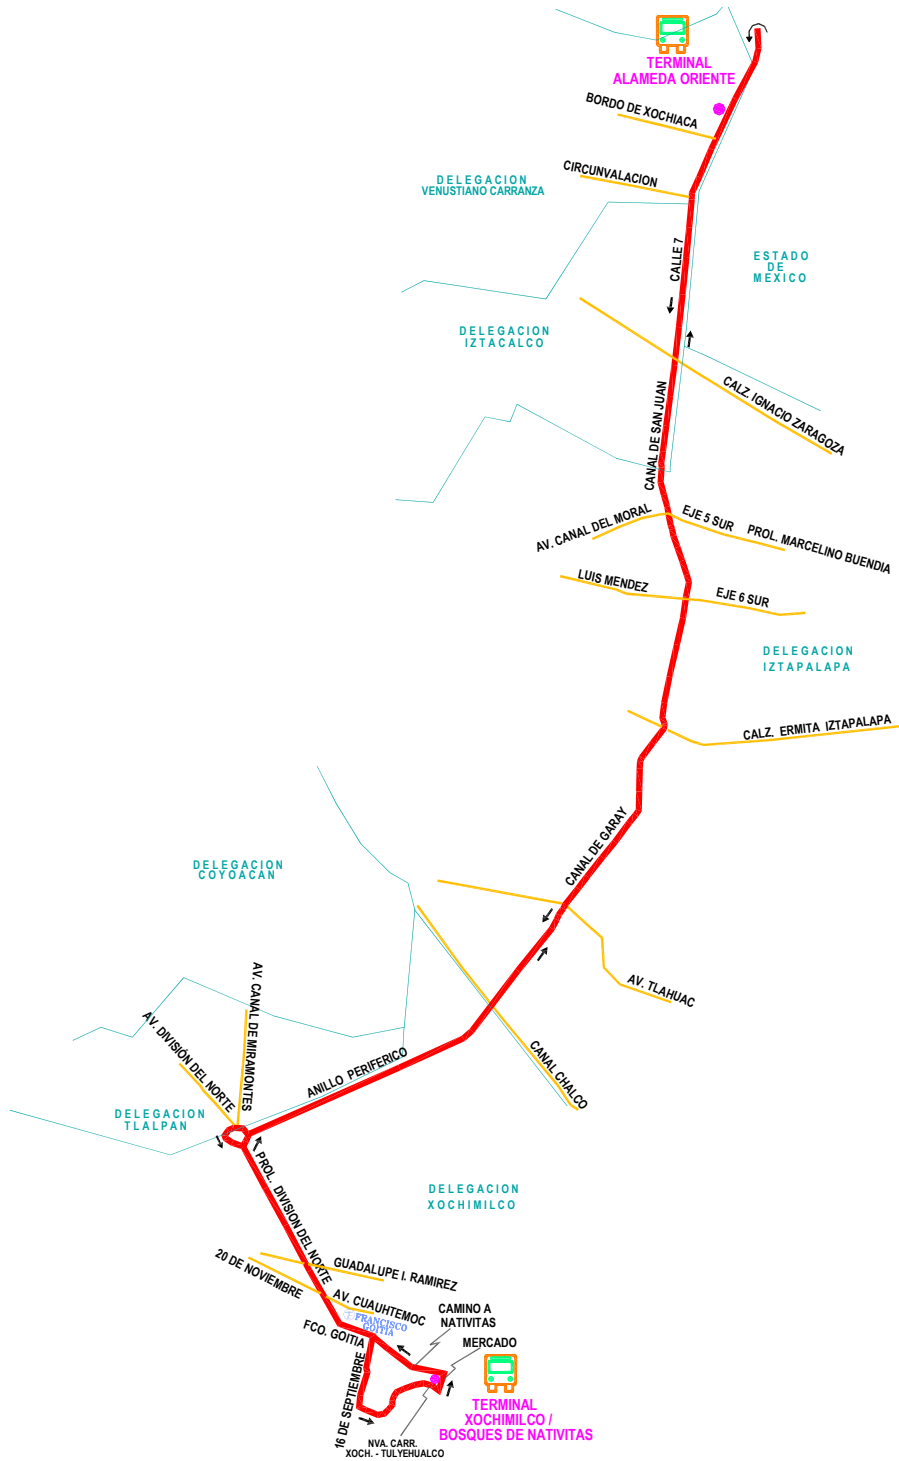

RED DE TRANSPORTE DE PASAJEROS DEL DISTRITO FEDERAL

MODULO: 08

RUTA: N° 47 A
NOMBRE: ALAMEDA ORIENTE - XOCHIMILCO / BOSQUE DE NATIVITAS

S I M B O L O G I A

- RECORRIDO DE RUTA
- CIERRE DE CIRCUITO
- LIMITE DELEGACIONAL
- AVENIDAS PRINCIPALES
- SENTIDO DE CIRCULACION
- ESTACIONES DEL S.T.C. (METRO)
- ESTACIONES DEL TREN LIGERO (S.T.E.)