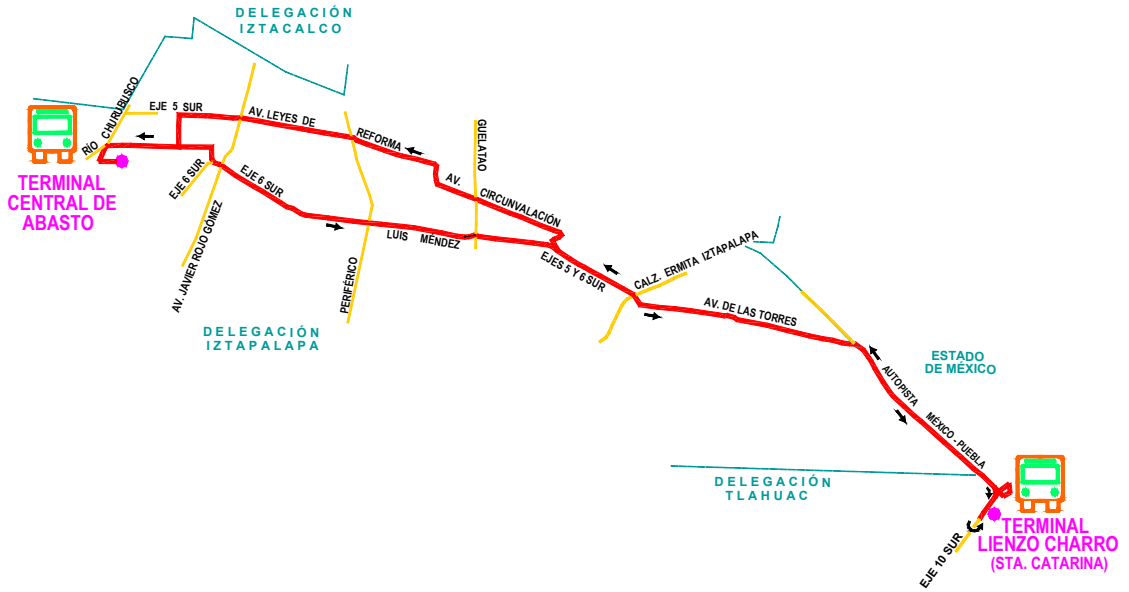

# RED DE TRANSPORTE DE PASAJEROS DEL DISTRITO FEDERAL

MODULO: 08

RUTA: N° 46 C  
NOMBRE: LIENZO CHARRO / SANTA CATARINA - CENTRAL DE ABASTO

S I M B O L O G I A

- RECORRIDO DE RUTA
- CIERRE DE CIRCUITO
- LIMITE DELEGACIONAL
- AVENIDAS PRINCIPALES
- SENTIDO DE CIRCULACION
- ESTACIONES DEL S.T.C. (METRO)
- ESTACIONES DEL TREN LIGERO (S.T.E.)