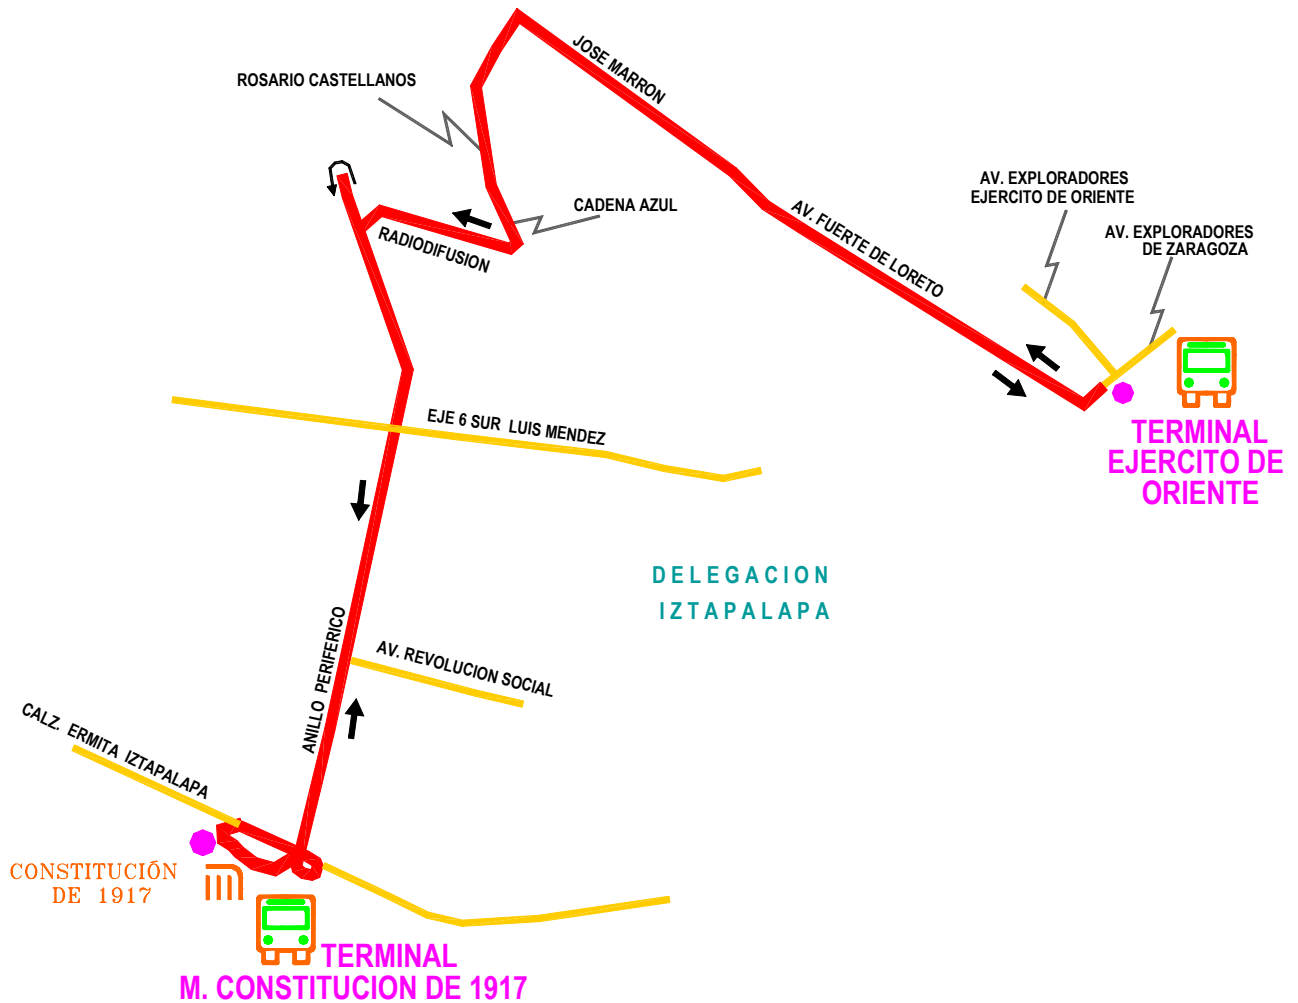

RED DE TRANSPORTE DE PASAJEROS DEL DISTRITO FEDERAL

MODULO: 08

RUTA: N° 165A
NOMBRE: EJERCITO DE ORIENTE - M. CONSTITUCIÓN DE 1917

S I M B O L O G I A

- RECORRIDO DE RUTA
- CIERRE DE CIRCUITO
- LIMITE DELEGACIONAL
- AVENIDAS PRINCIPALES
- SENTIDO DE CIRCULACION
- ESTACIONES DEL S.T.C. (METRO)
- ESTACIONES DEL TREN LIGERO (S.T.E.)