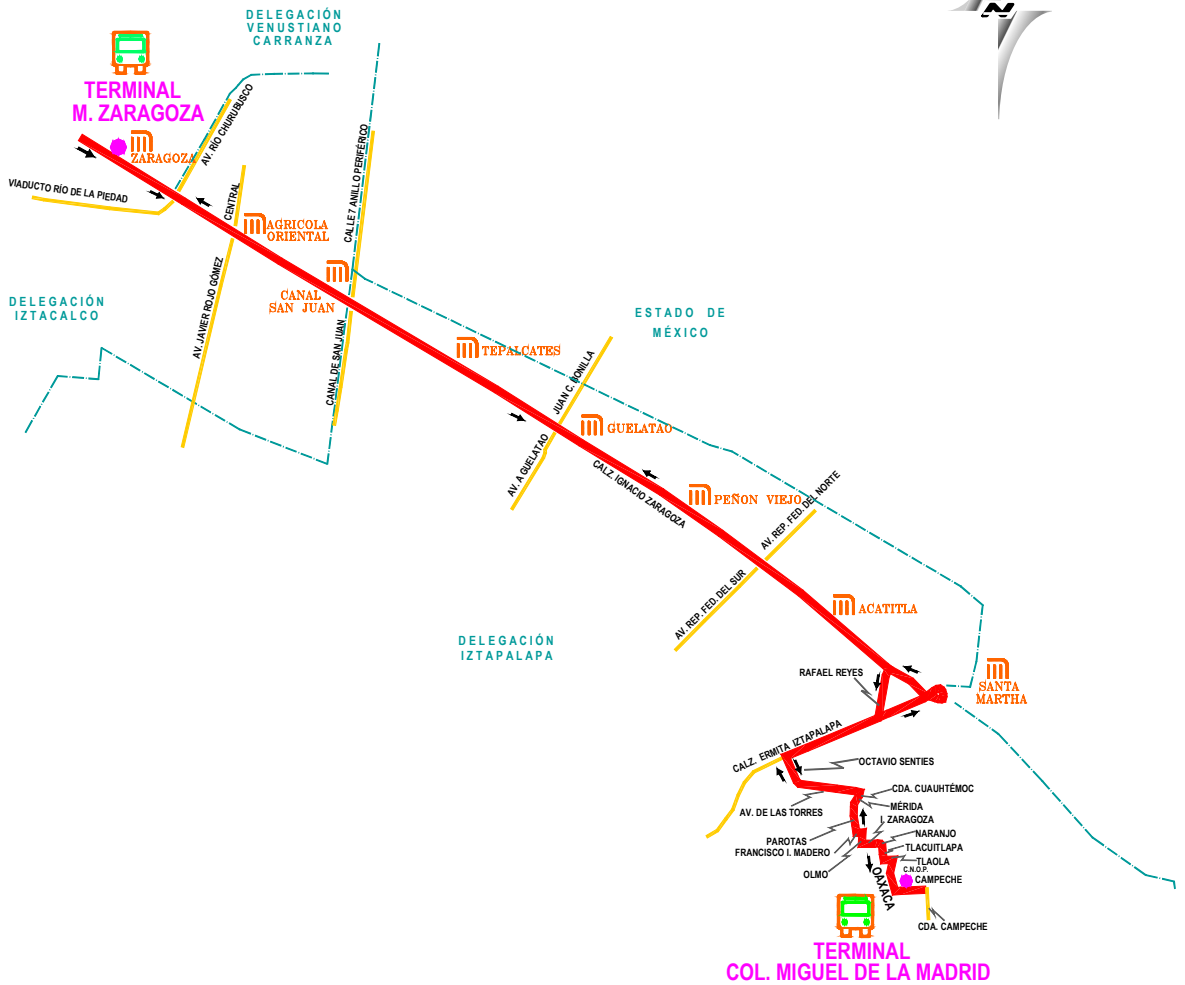

RED DE TRANSPORTE DE PASAJEROS DEL DISTRITO FEDERAL

MODULO: 08

RUTA: N° 164
NOMBRE: COL. MIGUEL DE LA MADRID – M. ZARAGOZA

S I M B O L O G I A

- RECORRIDO DE RUTA
- CIERRE DE CIRCUITO
- LIMITE DELEGACIONAL
- AVENIDAS PRINCIPALES
- SENTIDO DE CIRCULACION
- ESTACIONES DEL S.T.C. (METRO)
- ESTACIONES DEL TREN LIGERO (S.T.E.)