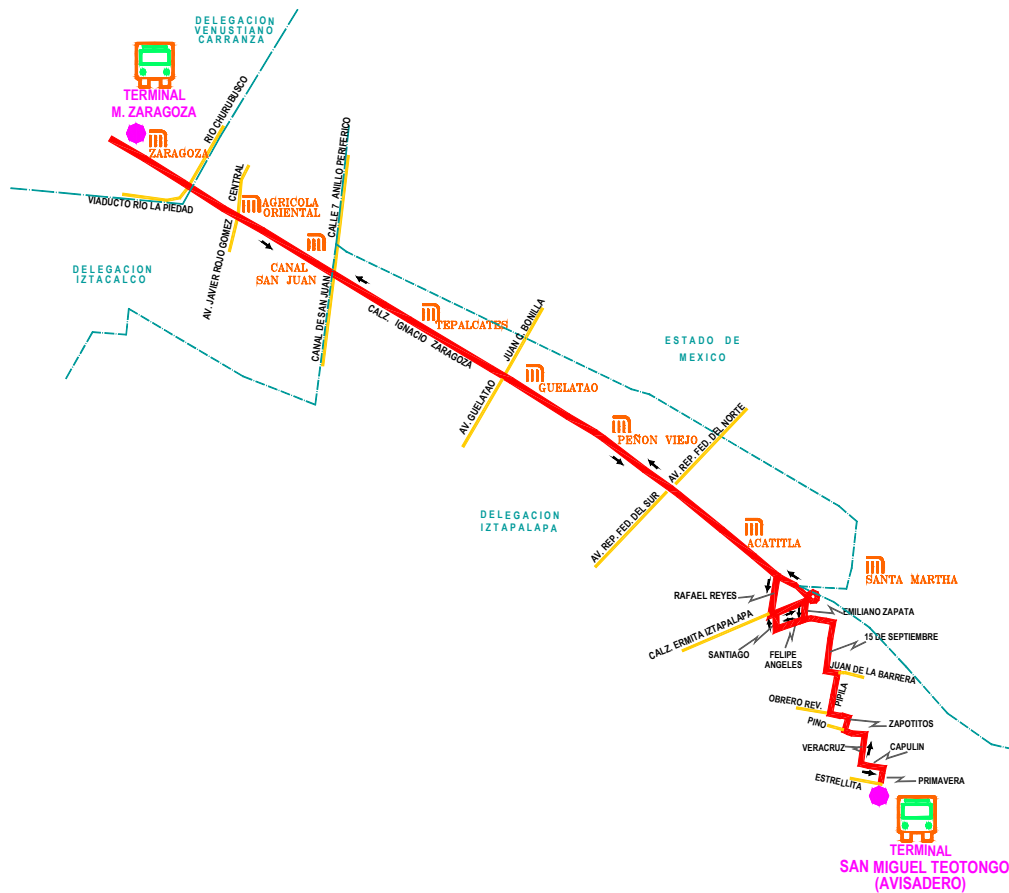

# RED DE TRANSPORTE DE PASAJEROS DEL DISTRITO FEDERAL

MODULO: 08

RUTA: N° 163 B

NOMBRE: SAN MIGUEL TEOTONGO / AVISADERO – M. ZARAGOZA

S I M B O L O G I A

- RECORRIDO DE RUTA
- CIERRE DE CIRCUITO
- LIMITE DELEGACIONAL
- AVENIDAS PRINCIPALES
- SENTIDO DE CIRCULACION
- ESTACIONES DEL S.T.C. (METRO)
- ESTACIONES DEL TREN LIGERO (S.T.E.)