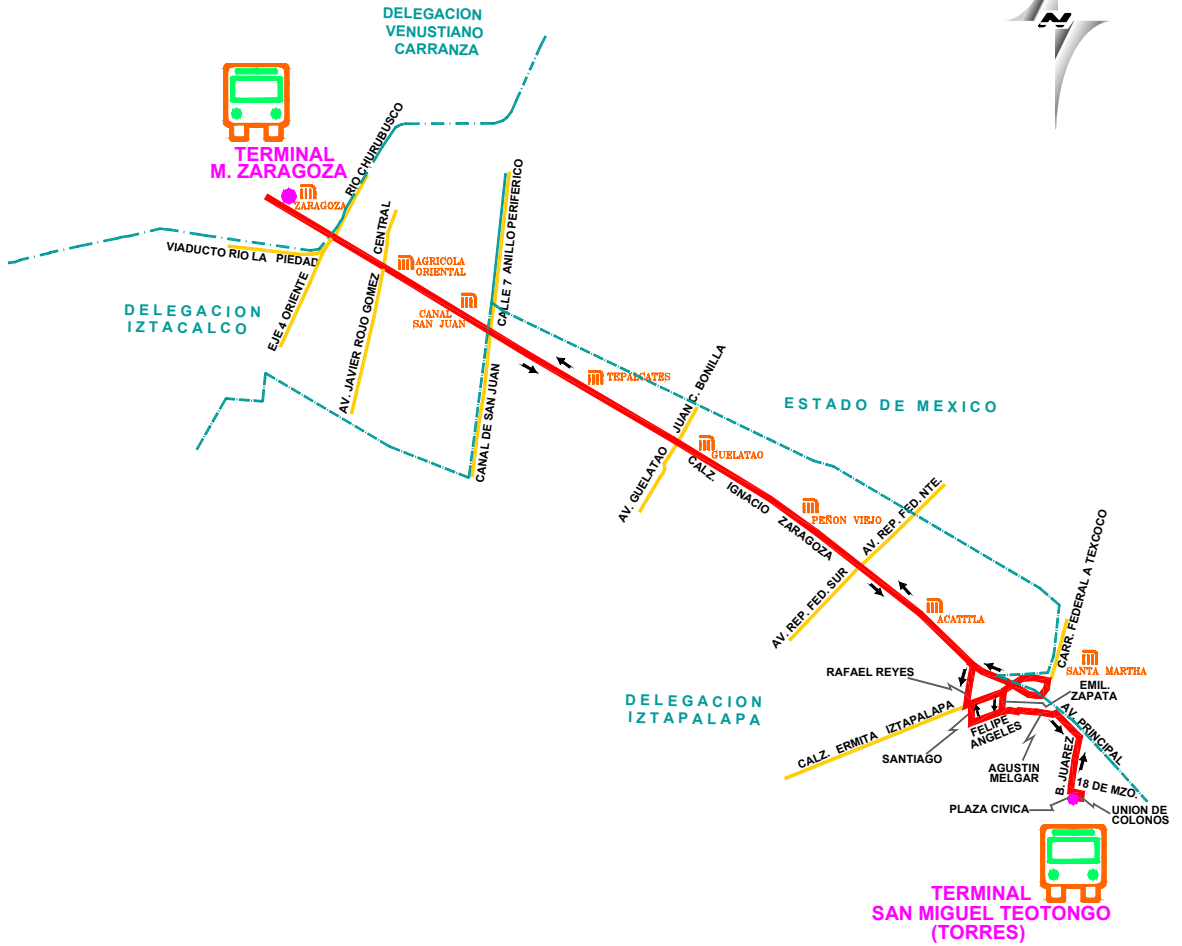

RED DE TRANSPORTE DE PASAJEROS DEL DISTRITO FEDERAL

MODULO: 08

RTA: N° 163 A
NOMBRE: SAN MIGUEL TEOTONGO / TORRES – M. ZARAGOZA

S I M B O L O G I A

- RECORRIDO DE RTA
- CIERRE DE CIRCUITO
- LIMITE DELEGACIONAL
- AVENIDAS PRINCIPALES
- SENTIDO DE CIRCULACION
- ESTACIONES DEL S.T.C. (METRO)
- ESTACIONES DEL TREN LIGERO (S.T.E.)