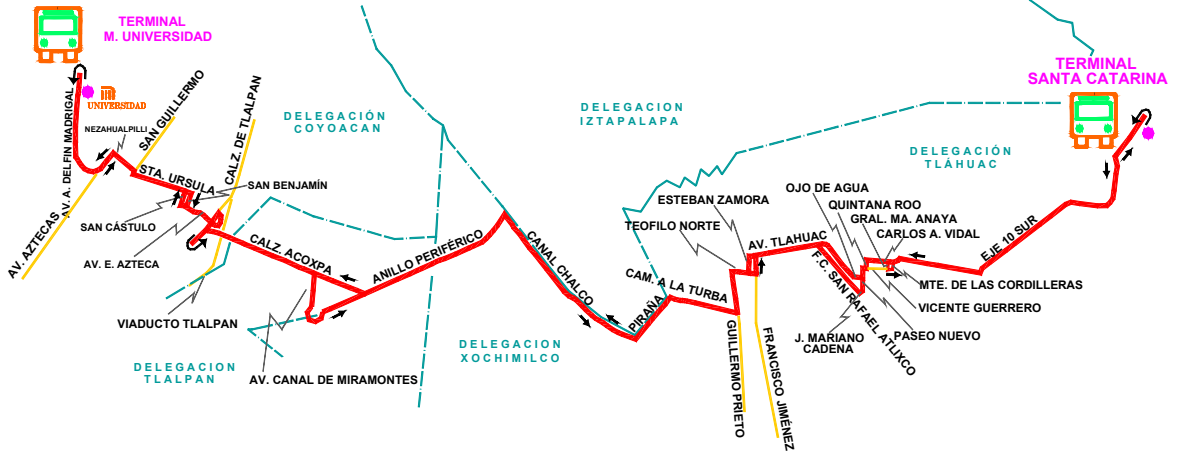

RED DE TRANSPORTE DE PASAJEROS DEL DISTRITO FEDERAL

MODULO: 08

RUTA: N° 162D
NOMBRE: SANTA CATARINA – M. UNIVERSIDAD

S I M B O L O G I A

- RECORRIDO DE RUTA
- CIERRE DE CIRCUITO
- LIMITE DELEGACIONAL
- AVENIDAS PRINCIPALES
- SENTIDO DE CIRCULACION
- ESTACIONES DEL S.T.C. (METRO)
- ESTACIONES DEL TREN LIGERO (S.T.E.)