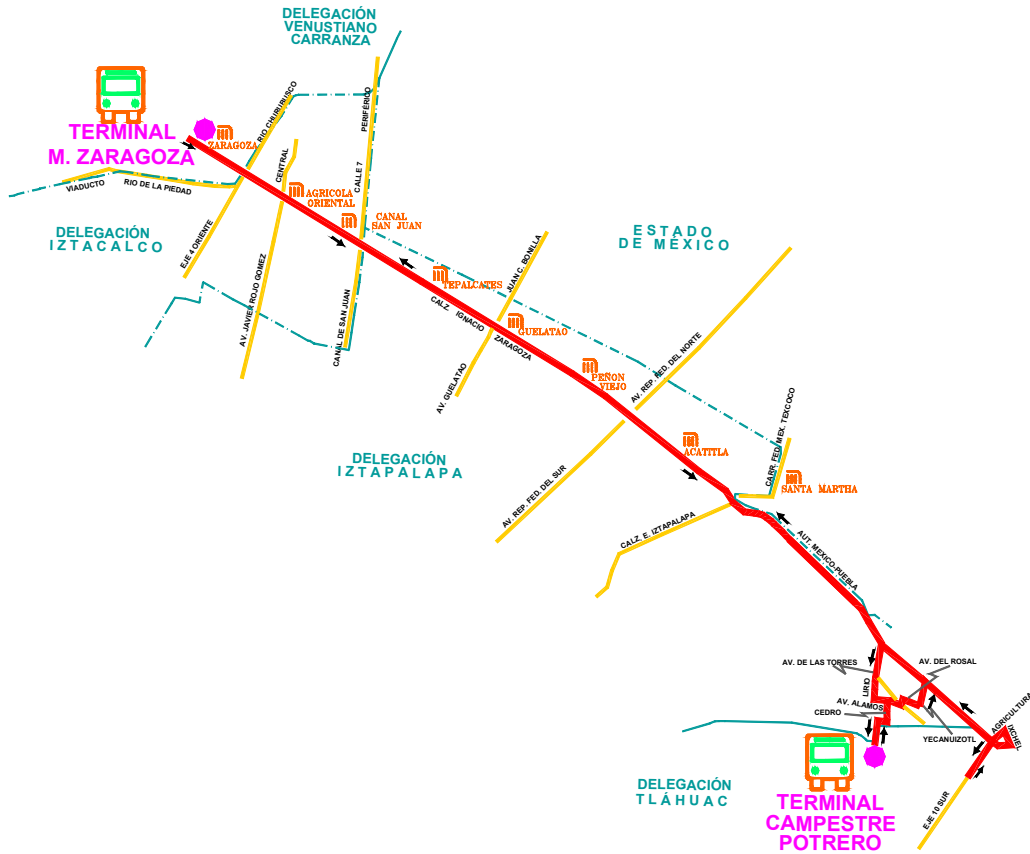

# RED DE TRANSPORTE DE PASAJEROS DEL DISTRITO FEDERAL

MODULO: 08

ruta: N° 162 B

NOMBRE: CAMPESTRE POTRERO – M. ZARAGOZA

S I M B O L O G I A

- RECORRIDO DE RUTA
- CIERRE DE CIRCUITO
- LIMITE DELEGACIONAL
- AVENIDAS PRINCIPALES
- SENTIDO DE CIRCULACION
- ESTACIONES DEL S.T.C. (METRO)
- ESTACIONES DEL TREN LIGERO (S.T.E.)