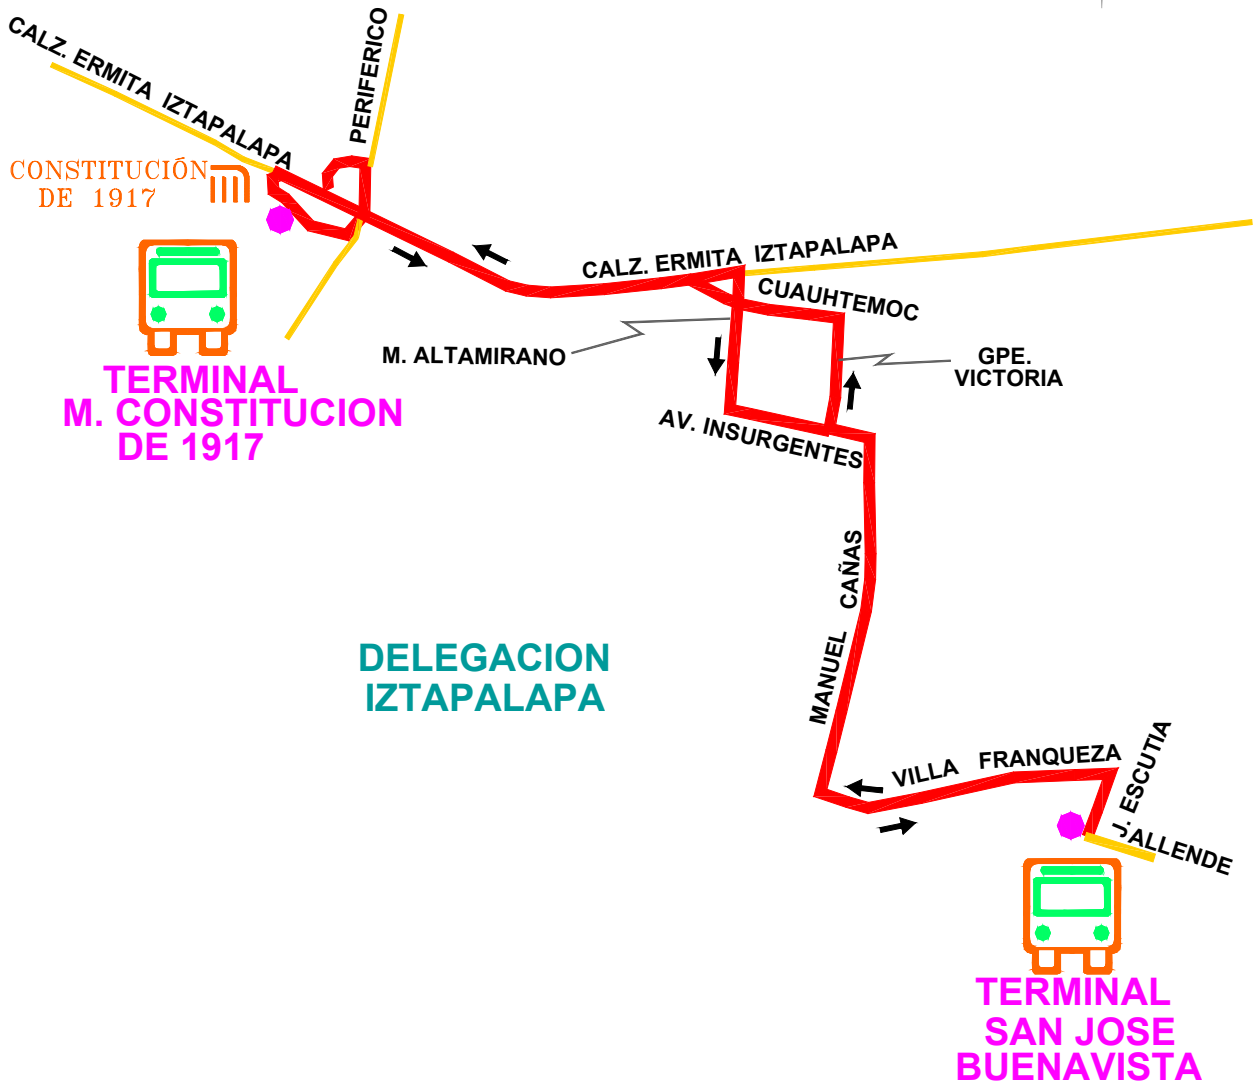

RED DE TRANSPORTE DE PASAJEROS DEL DISTRITO FEDERAL

MODULO: 08

ruta: N° 161E

NOMBRE: SAN JOSE BUENAVISTA - M. CONSTITUCIÓN DE 1917

S I M B O L O G I A

- RECORRIDO DE RUTA
- CIERRE DE CIRCUITO
- LIMITE DELEGACIONAL
- AVENIDAS PRINCIPALES
- SENTIDO DE CIRCULACION
- ESTACIONES DEL S.T.C. (METRO)
- ESTACIONES DEL TREN LIGERO (S.T.E.)