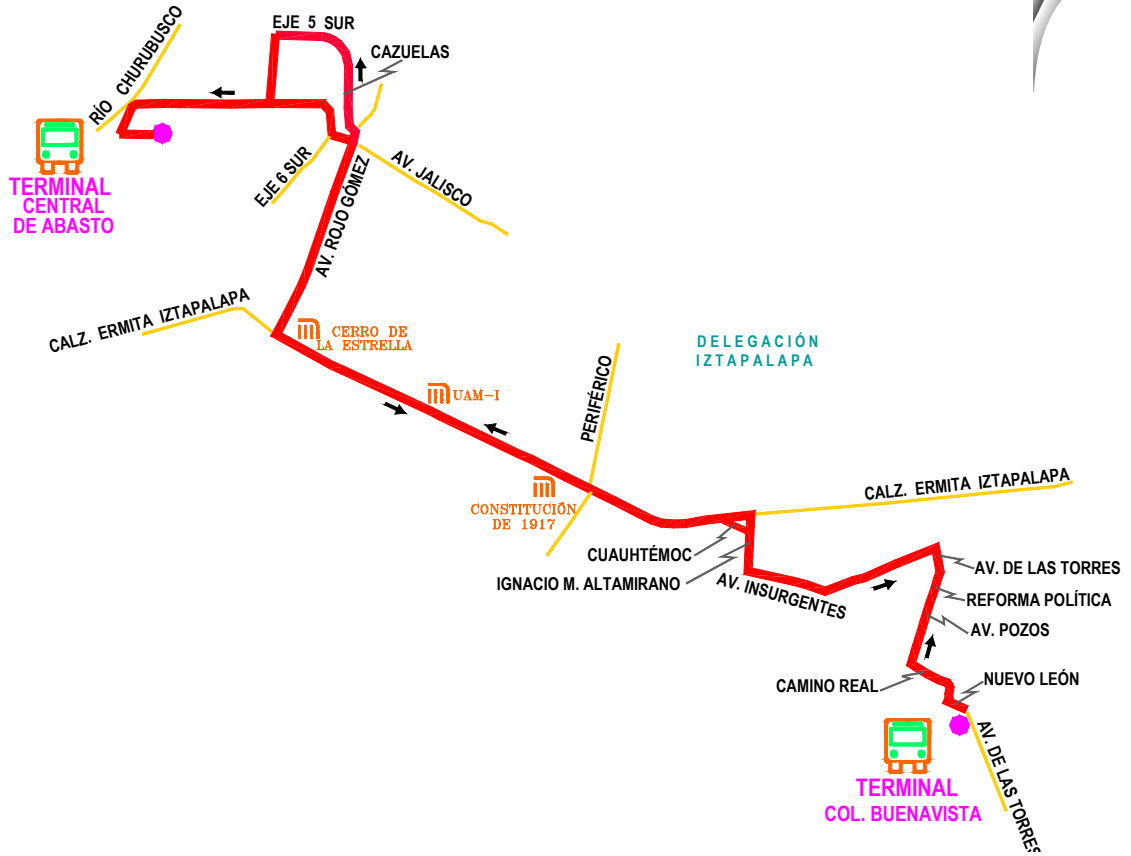

RED DE TRANSPORTE DE PASAJEROS DEL DISTRITO FEDERAL

MODULO: 08

ruta: N° 161 D

NOMBRE: COL. BUENAVISTA - CENTRAL DE ABASTO

S I M B O L O G I A

- RECORRIDO DE RUTA
- CIERRE DE CIRCUITO
- LIMITE DELEGACIONAL
- AVENIDAS PRINCIPALES
- SENTIDO DE CIRCULACION
- ESTACIONES DEL S.T.C. (METRO)
- ESTACIONES DEL TREN LIGERO (S.T.E.)