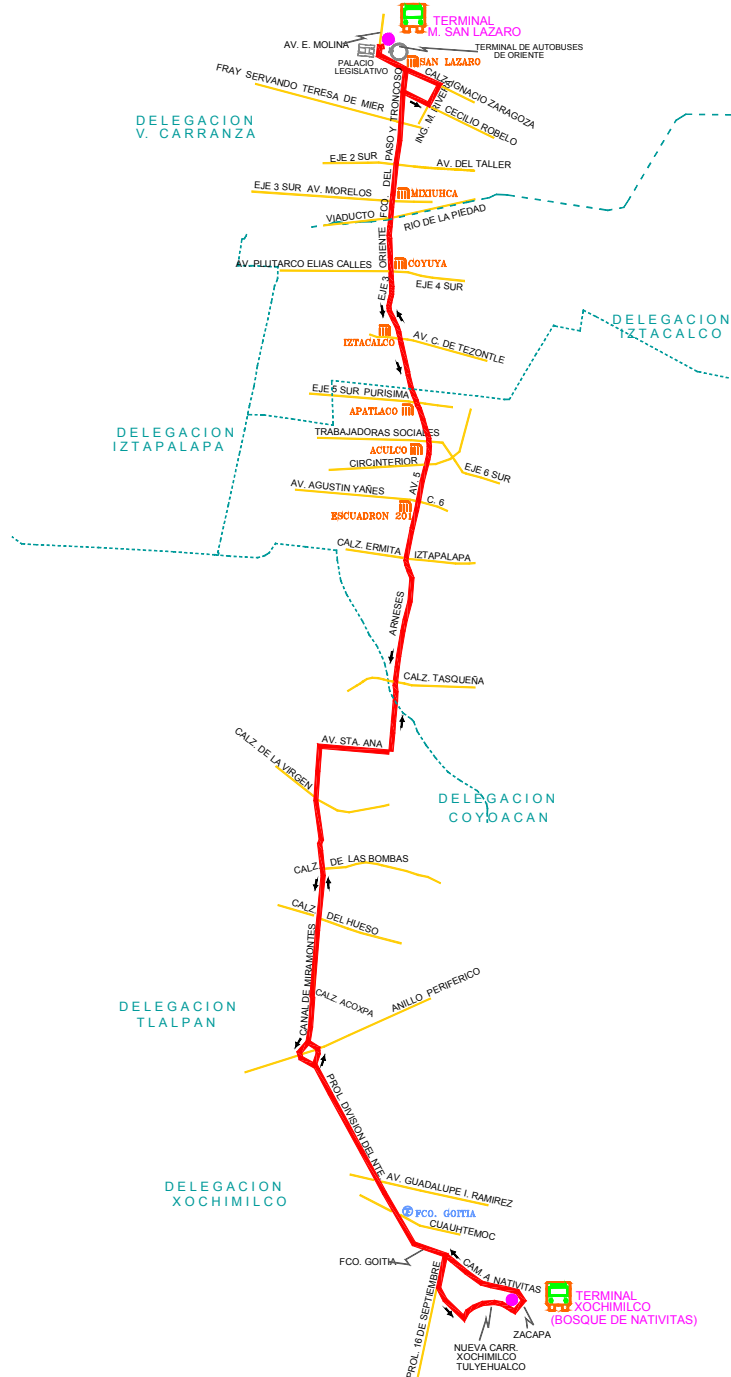

RED DE TRANSPORTE DE PASAJEROS DEL DISTRITO FEDERAL

MODULO: 03

RUTA: N° 39 B
NOMBRE: M. SAN LAZARO - XOCHIMILCO / BOSQUE DE NATIVITAS POR MIRAMONTES

S I M B O L O G I A

- RECORRIDO DE RUTA
- CIERRE DE CIRCUITO
- LIMITE DELEGACIONAL
- AVENIDAS PRINCIPALES
- SENTIDO DE CIRCULACION
- ESTACIONES DEL S.T.C. (METRO)
- ESTACIONES DEL TREN LIGERO (S.T.E.)