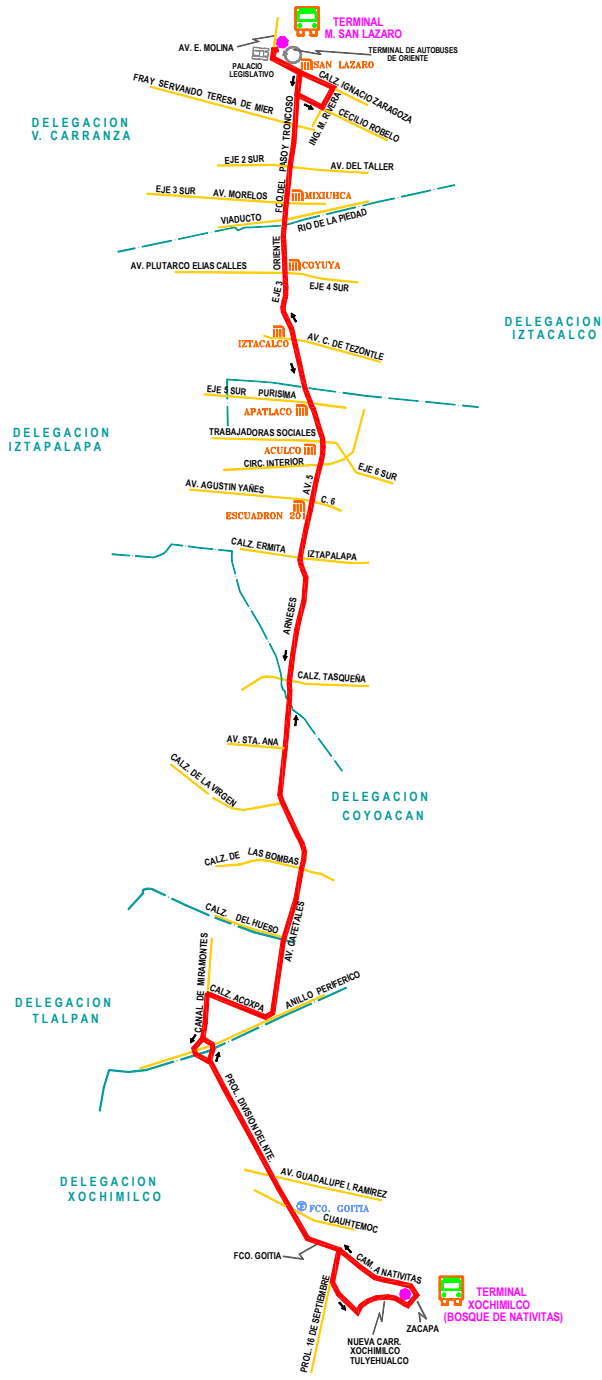

RED DE TRANSPORTE DE PASAJEROS DEL DISTRITO FEDERAL

MODULO: 03

RUTA: N° 39 A
NOMBRE: M. SAN LAZARO - XOCHIMILCO / BOSQUE DE NATIVITAS POR CAFETALES

S I M B O L O G I A

- RECORRIDO DE RUTA
- CIERRE DE CIRCUITO
- LIMITE DELEGACIONAL
- AVENIDAS PRINCIPALES
- SENTIDO DE CIRCULACION
- ESTACIONES DEL S.T.C. (METRO)
- ESTACIONES DEL TREN LIGERO (S.T.E.)