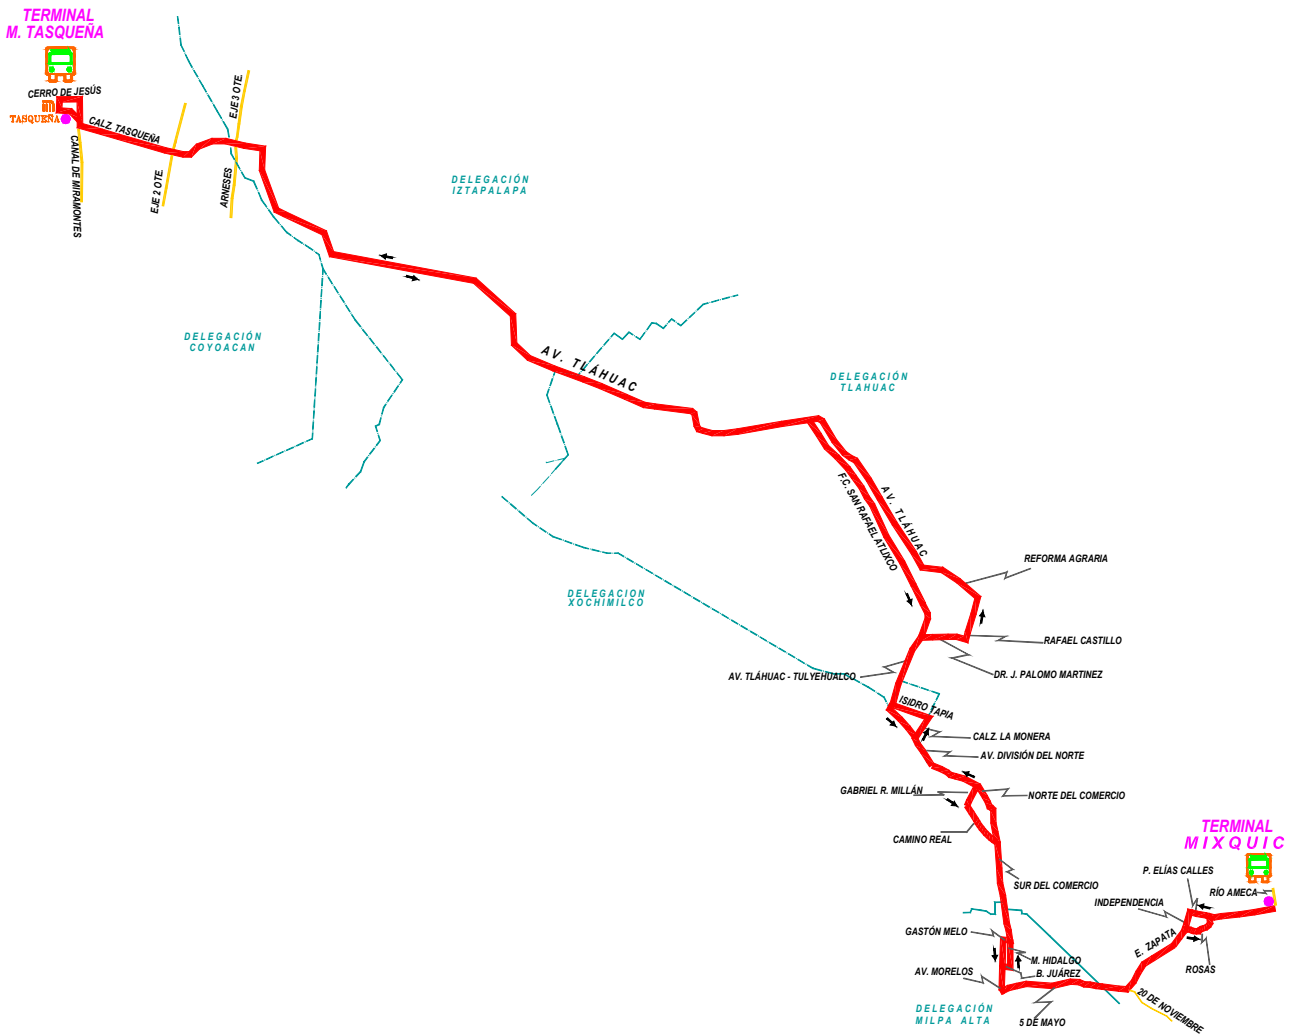

RED DE TRANSPORTE DE PASAJEROS DEL DISTRITO FEDERAL

MODULO: 03

RUTA: N° 149
NOMBRE: MIXQUIC - M. TASQUEÑA

S I M B O L O G I A

- RECORRIDO DE RUTA
- CIERRE DE CIRCUITO
- LIMITE DELEGACIONAL
- AVENIDAS PRINCIPALES
- SENTIDO DE CIRCULACION
- ESTACIONES DEL S.T.C. (METRO)
- ESTACIONES DEL TREN LIGERO (S.T.E.)