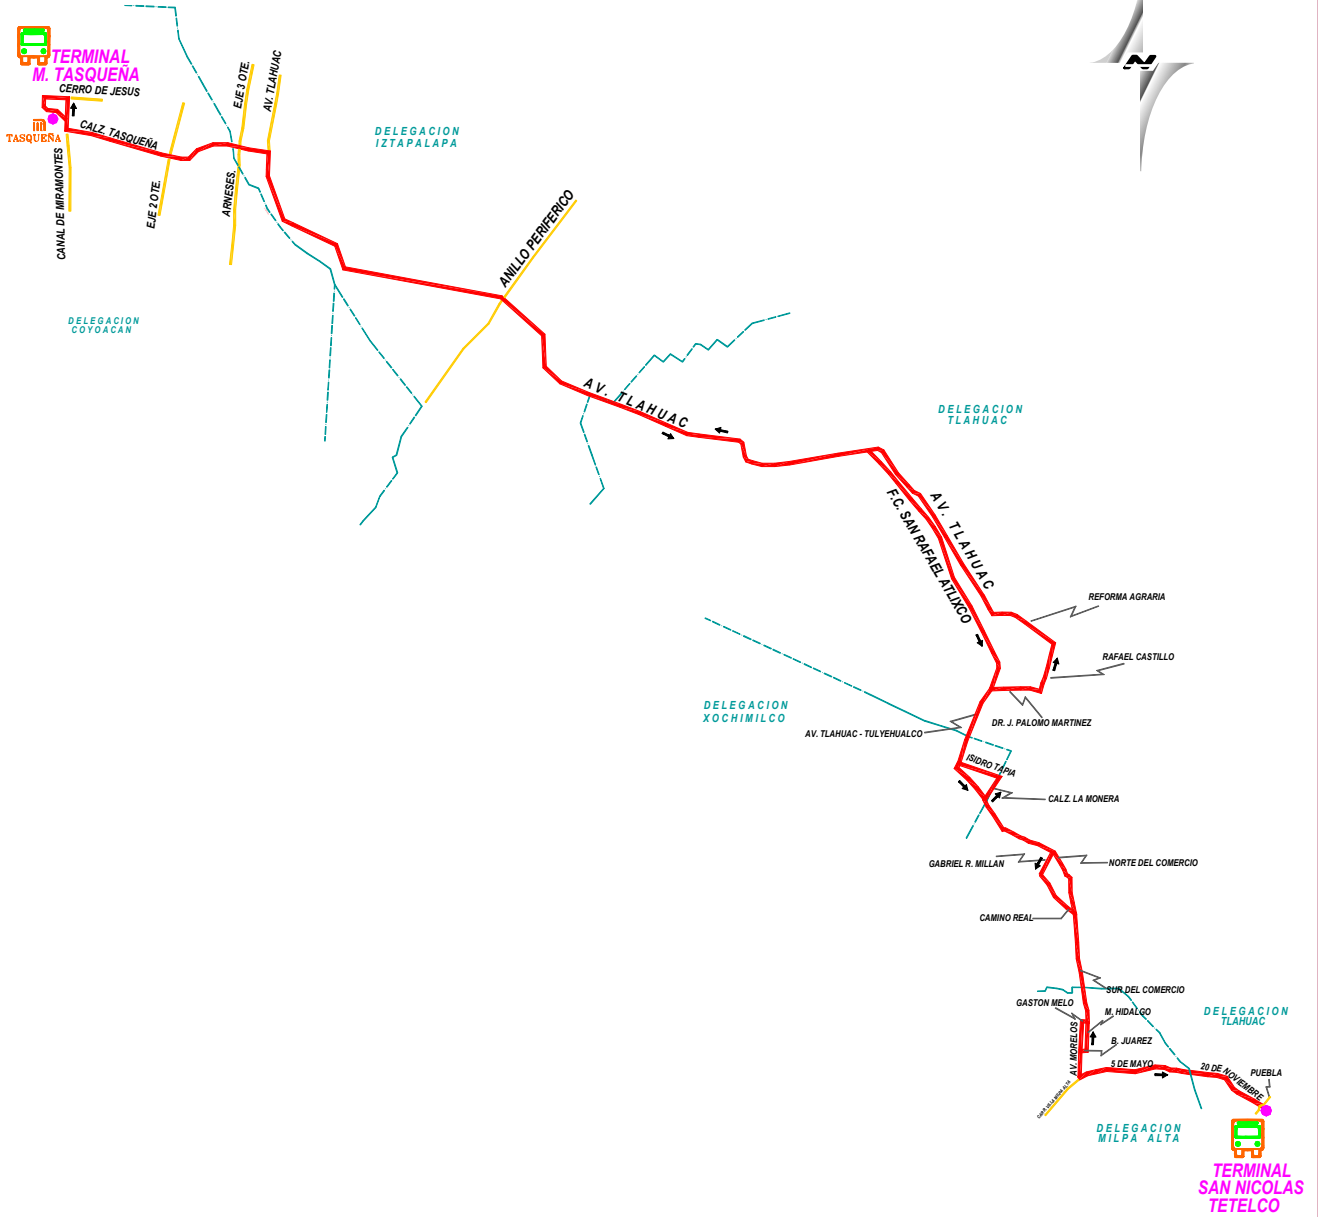

RED DE TRANSPORTE DE PASAJEROS DEL DISTRITO FEDERAL

MODULO: 03

ruta: N° 148

NOMBRE: SAN NICOLÁS TETELCO - M. TASQUEÑA

S I M B O L O G I A

- RECORRIDO DE RUTA
- CIERRE DE CIRCUITO
- LIMITE DELEGACIONAL
- AVENIDAS PRINCIPALES
- SENTIDO DE CIRCULACION
- ESTACIONES DEL S.T.C. (METRO)
- ESTACIONES DEL TRÉN LIGERO (S.T.E.)