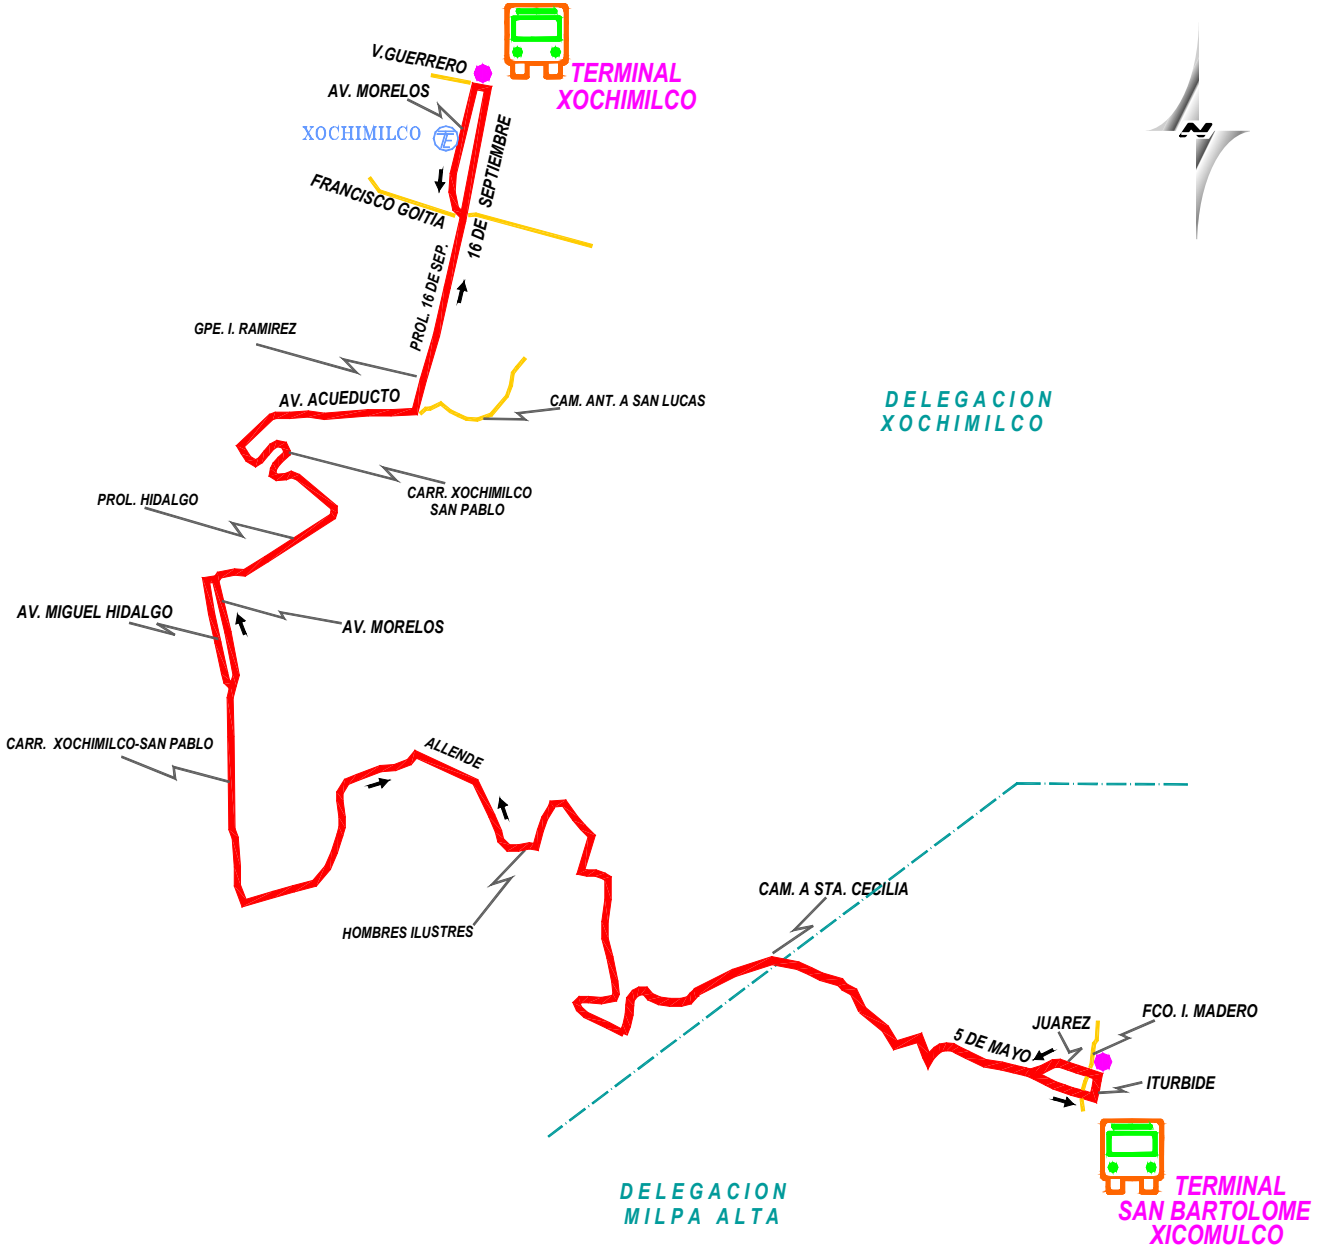

RED DE TRANSPORTE DE PASAJEROS DEL DISTRITO FEDERAL

MODULO: 03

RUTA: N° 147

NOMBRE: SAN BARTOLOMÉ XICOMULCO – XOCHIMILCO / PALMAS

S I M B O L O G I A													
	RECORRIDO DE RUTA		CIERRE DE CIRCUITO		LIMITE DELEGACIONAL		AVENIDAS PRINCIPALES		SENTIDO DE CIRCULACION		ESTACIONES DEL S.T.C. (METRO)		ESTACIONES DEL TREN LIGERO (S.T.E.)