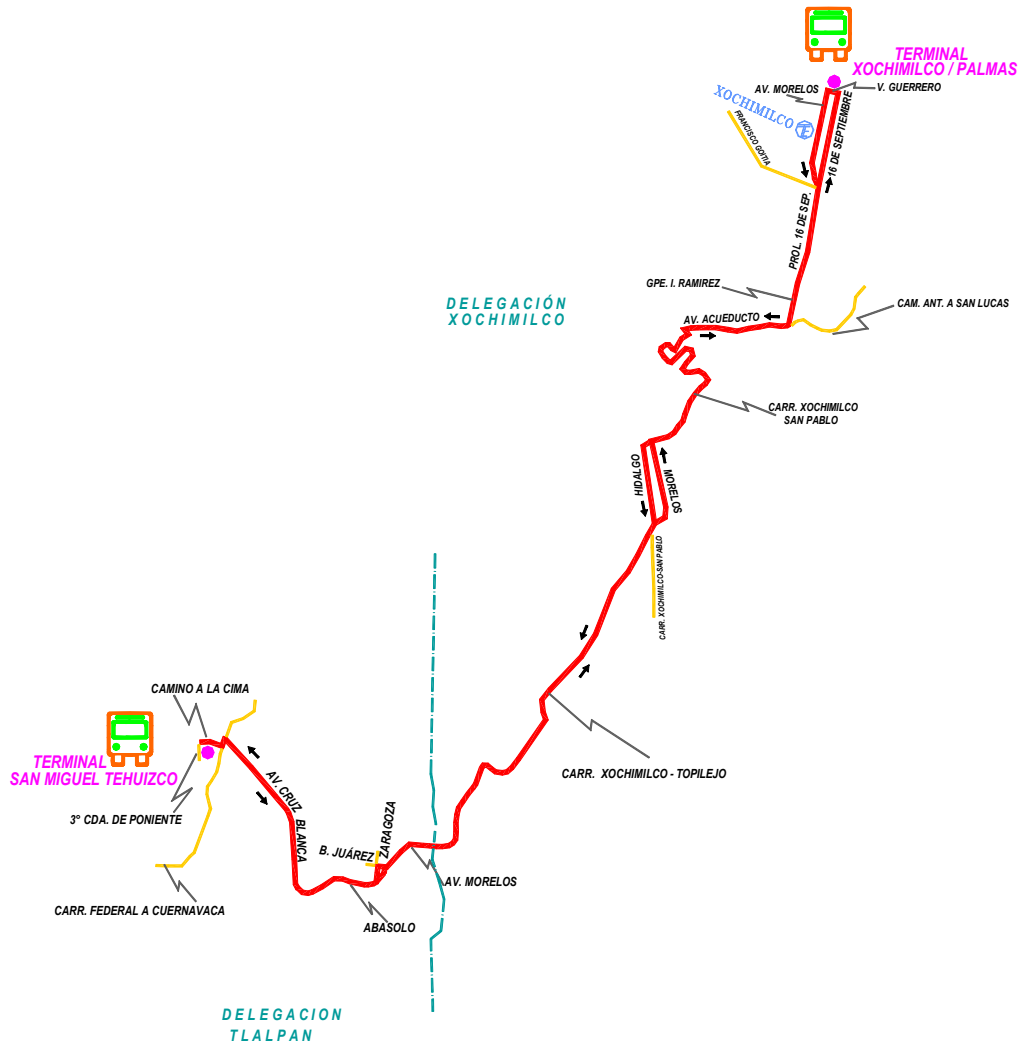

RED DE TRANSPORTE DE PASAJEROS DEL DISTRITO FEDERAL

MODULO: 03

RUTA: N° 146
NOMBRE: SAN MIGUEL TEHUIZCO – XOCHIMILCO / PALMAS

S I M B O L O G I A

- RECORRIDO DE RUTA
- CIERRE DE CIRCUITO
- LIMITE DELEGACIONAL
- AVENIDAS PRINCIPALES
- SENTIDO DE CIRCULACION
- ESTACIONES DEL S.T.C. (METRO)
- ESTACIONES DEL TREN LIGERO (S.T.E.)