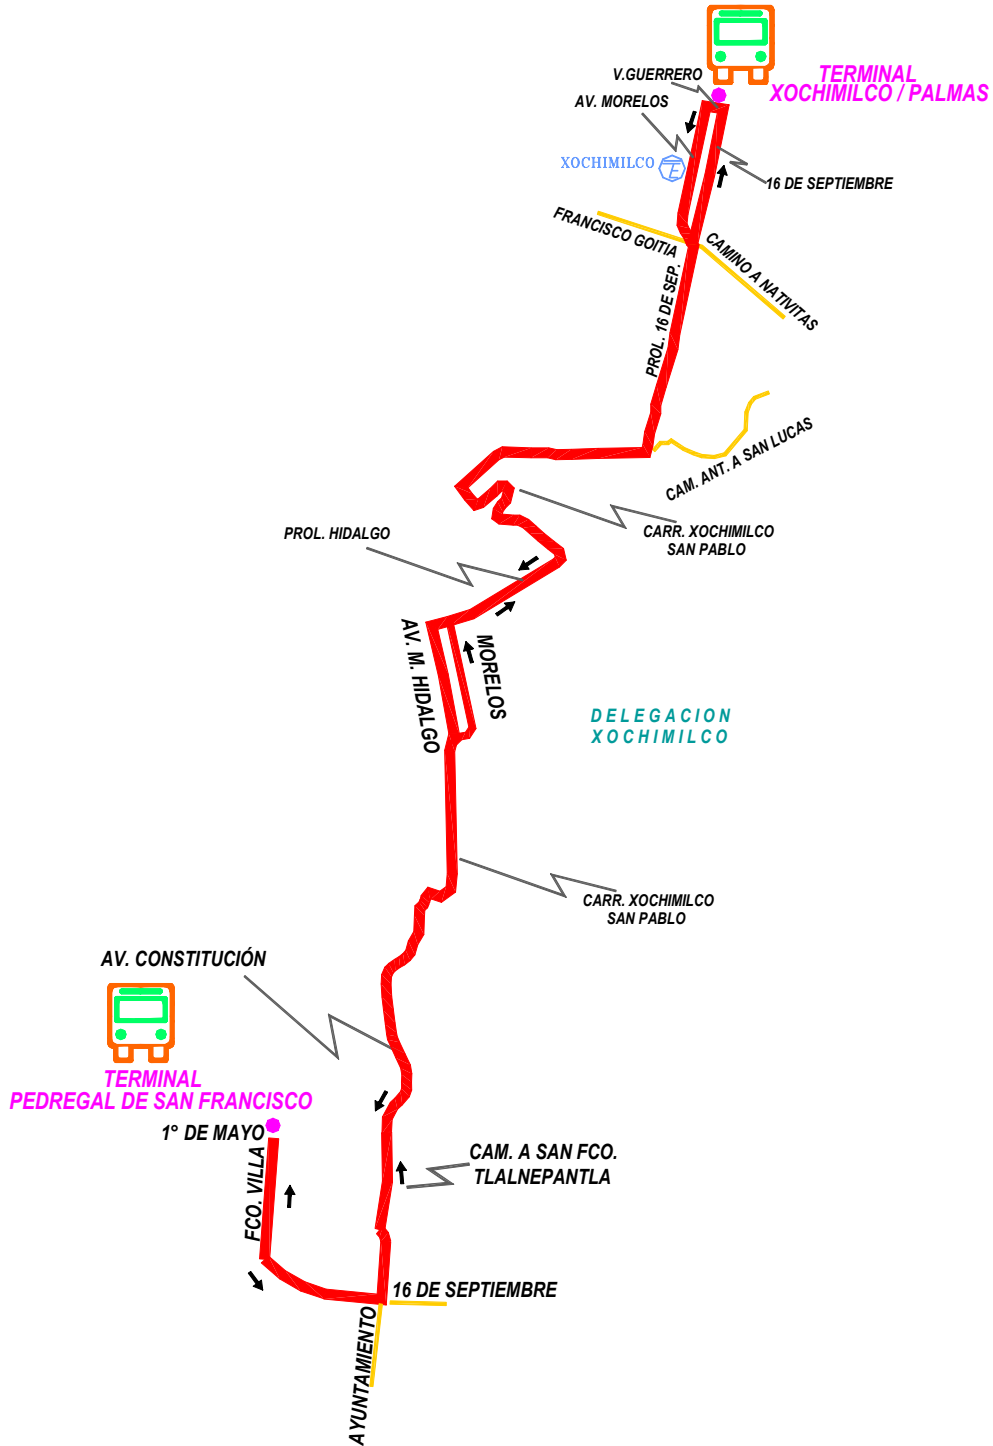

# RED DE TRANSPORTE DE PASAJEROS DEL DISTRITO FEDERAL

MODULO: 03

RUTA: N° 145

NOMBRE: PEDREGAL DE SAN FRANCISCO - XOCHIMILCO / PALMAS

S I M B O L O G I A

- RECORRIDO DE RUTA
- CIERRE DE CIRCUITO
- LIMITE DELEGACIONAL
- AVENIDAS PRINCIPALES
- SENTIDO DE CIRCULACION
- ESTACIONES DEL S.T.C. (METRO)
- ESTACIONES DEL TREN LIGERO (S.T.E.)