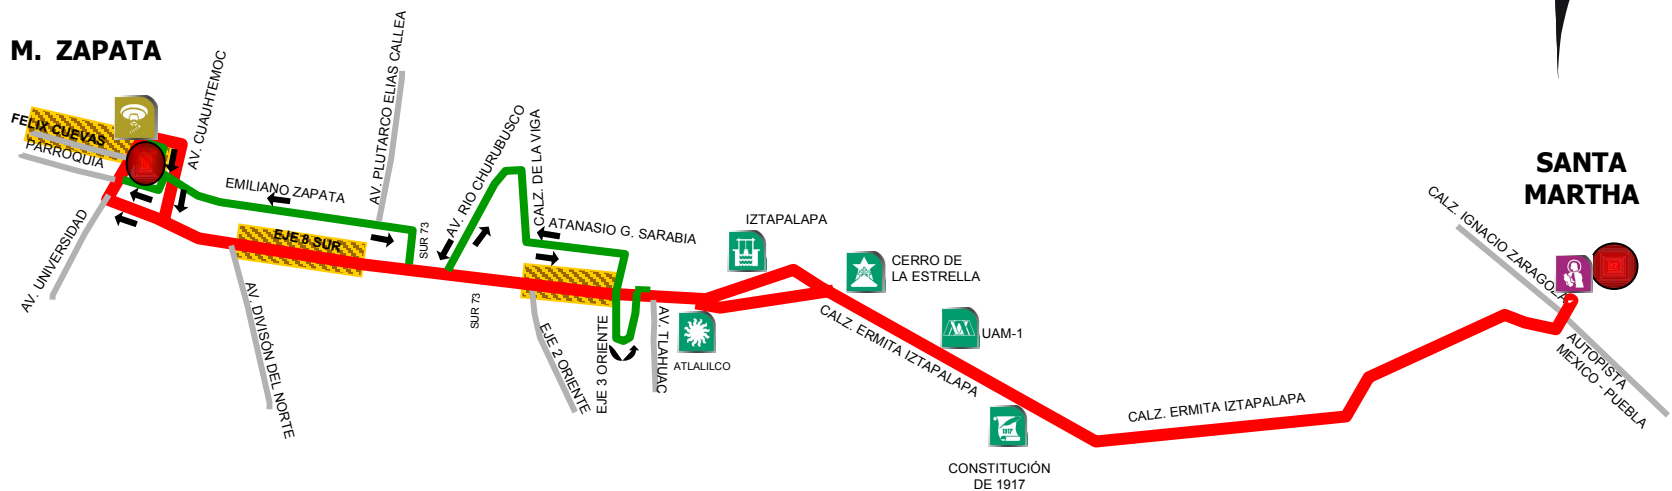

DESVIO PROVISIONAL RUTA 52C (M. SANTA MARTHA - M. ZAPATA)

SIMBOLOGIA	
	DERROTERO ORIGINAL
	DESVIO PROVISIONAL
	ZONA DE OBRA