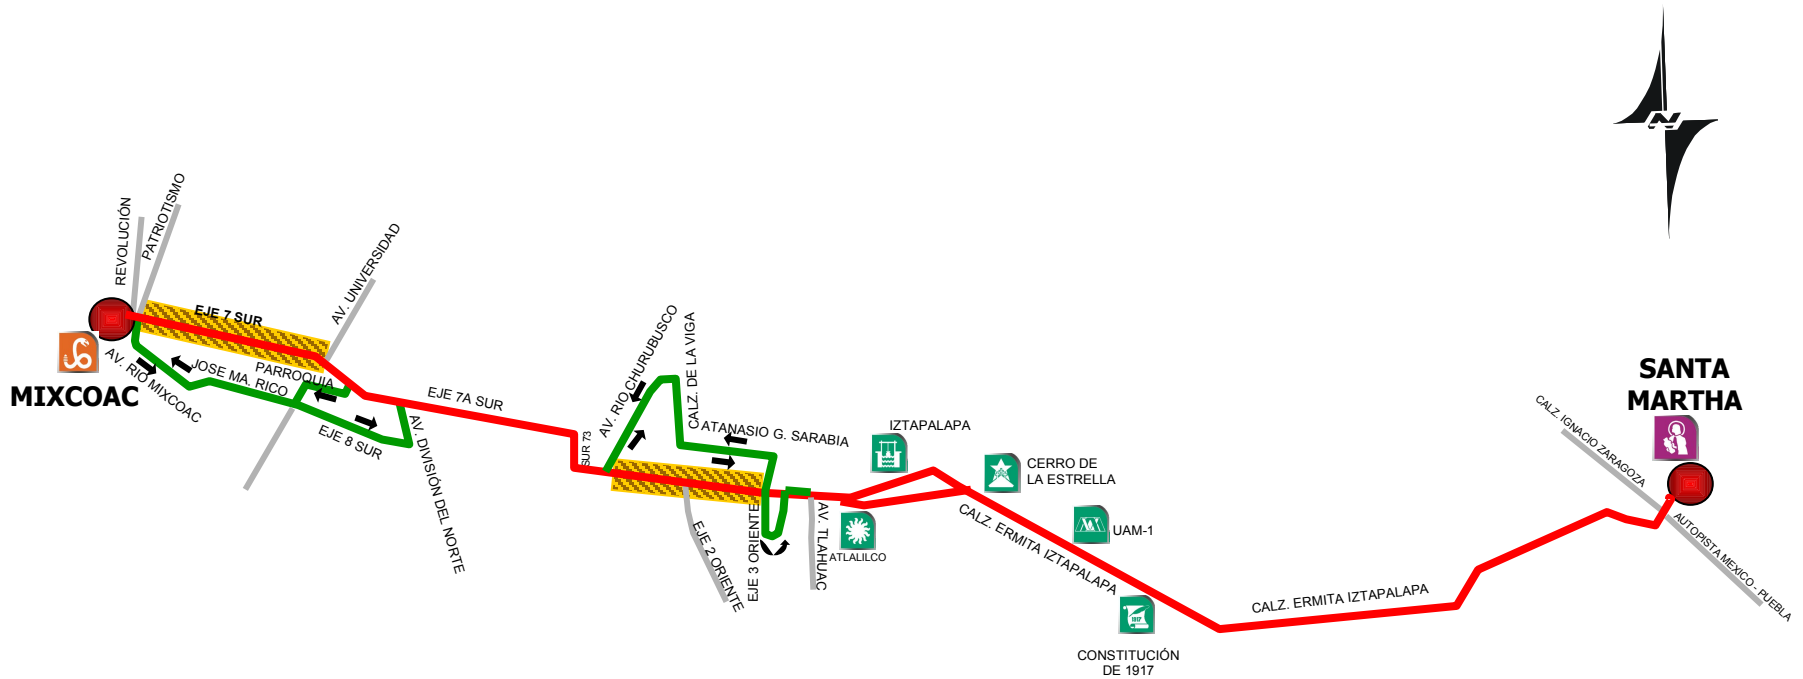

# DESIVIO PROVISIONAL RUTA 1D ( M. SANTA MARTHA - M. MIXCOAC )

| SIMBOLOGIA |                     |
|------------|---------------------|
|            | DERROTERO ORIGINAL  |
|            | DESIVIO PROVISIONAL |
|            | ZONA DE OBRA        |