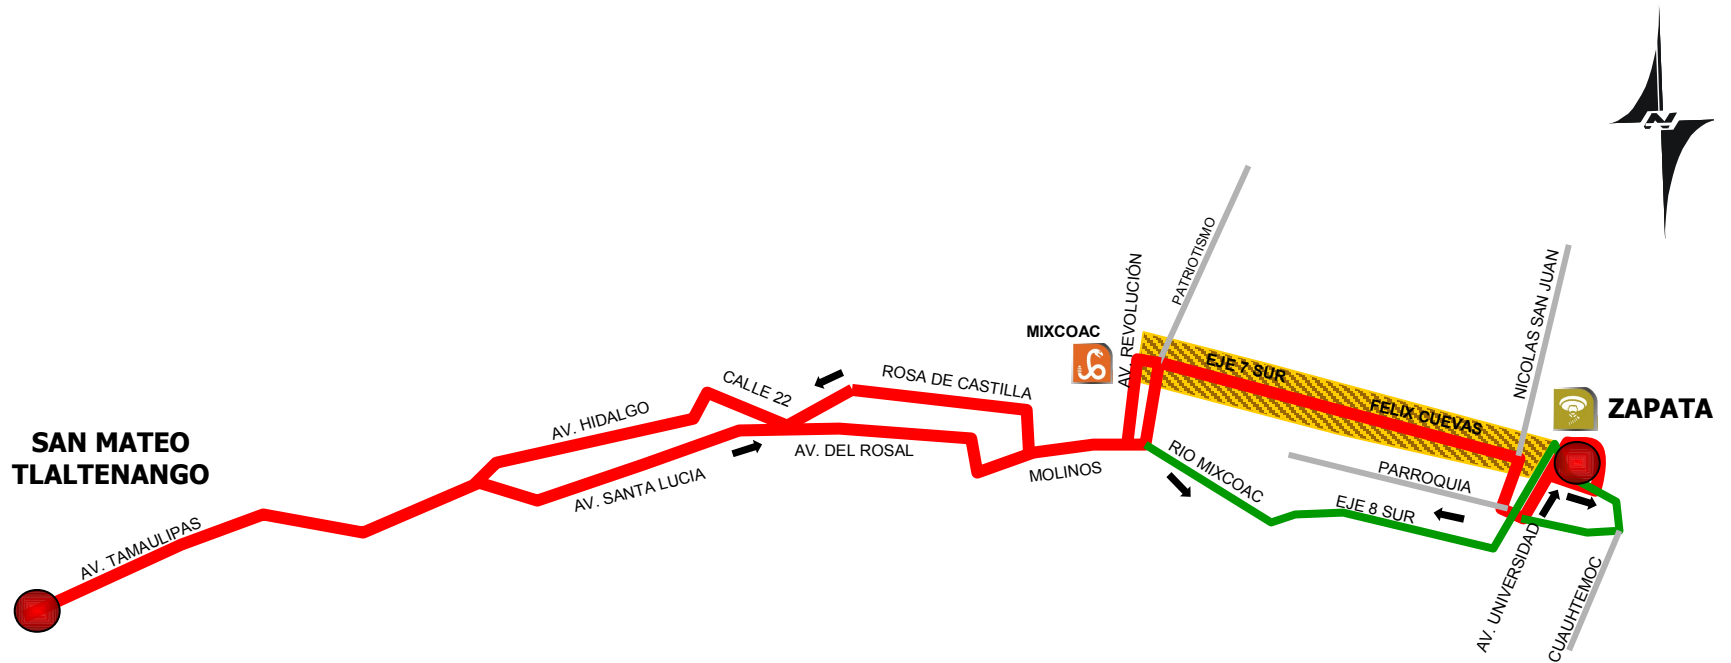

DESVIO PROVISIONAL RUTA 120 (SAN MATEO TLALTENANGO - M. ZAPATA)

SIMBOLOGIA	
	DERROTERO ORIGINAL
	DESVIO PROVISIONAL
	ZONA DE OBRA