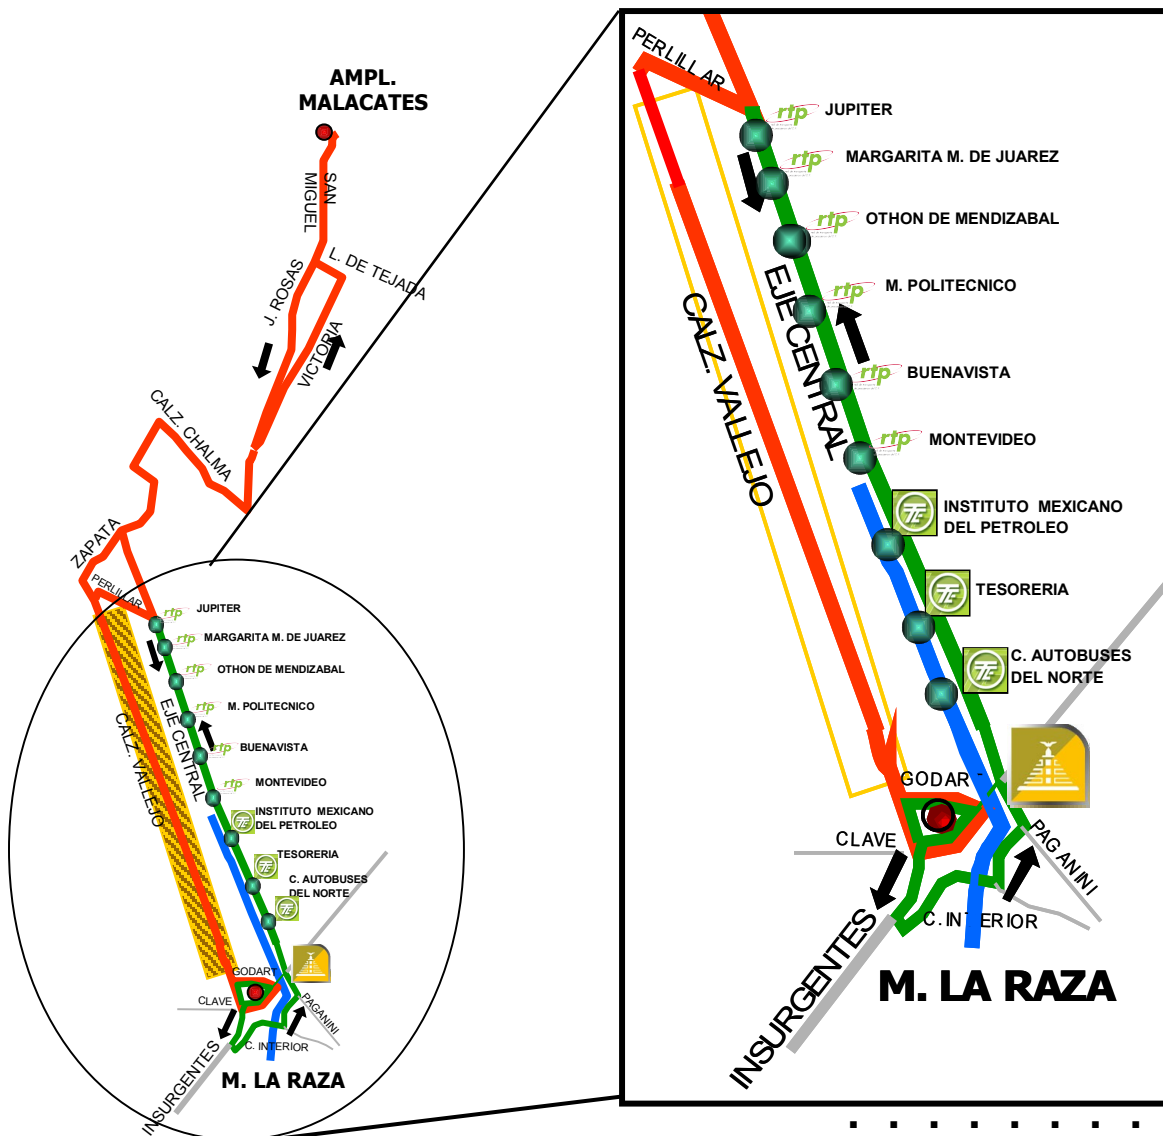

# DESVIO PROVISIONAL RUTA 103 ( AMPL. MALACATES - M. LA RAZA )

SIMBOLOGIA	
	DERROTERO ORIGINAL
	DESVIO PROVISIONAL
	DERROTERO DE STE
	ZONA DE OBRAS
	PARADA RTP
	PARADA STE
	SENTIDO DE CIRCULACION