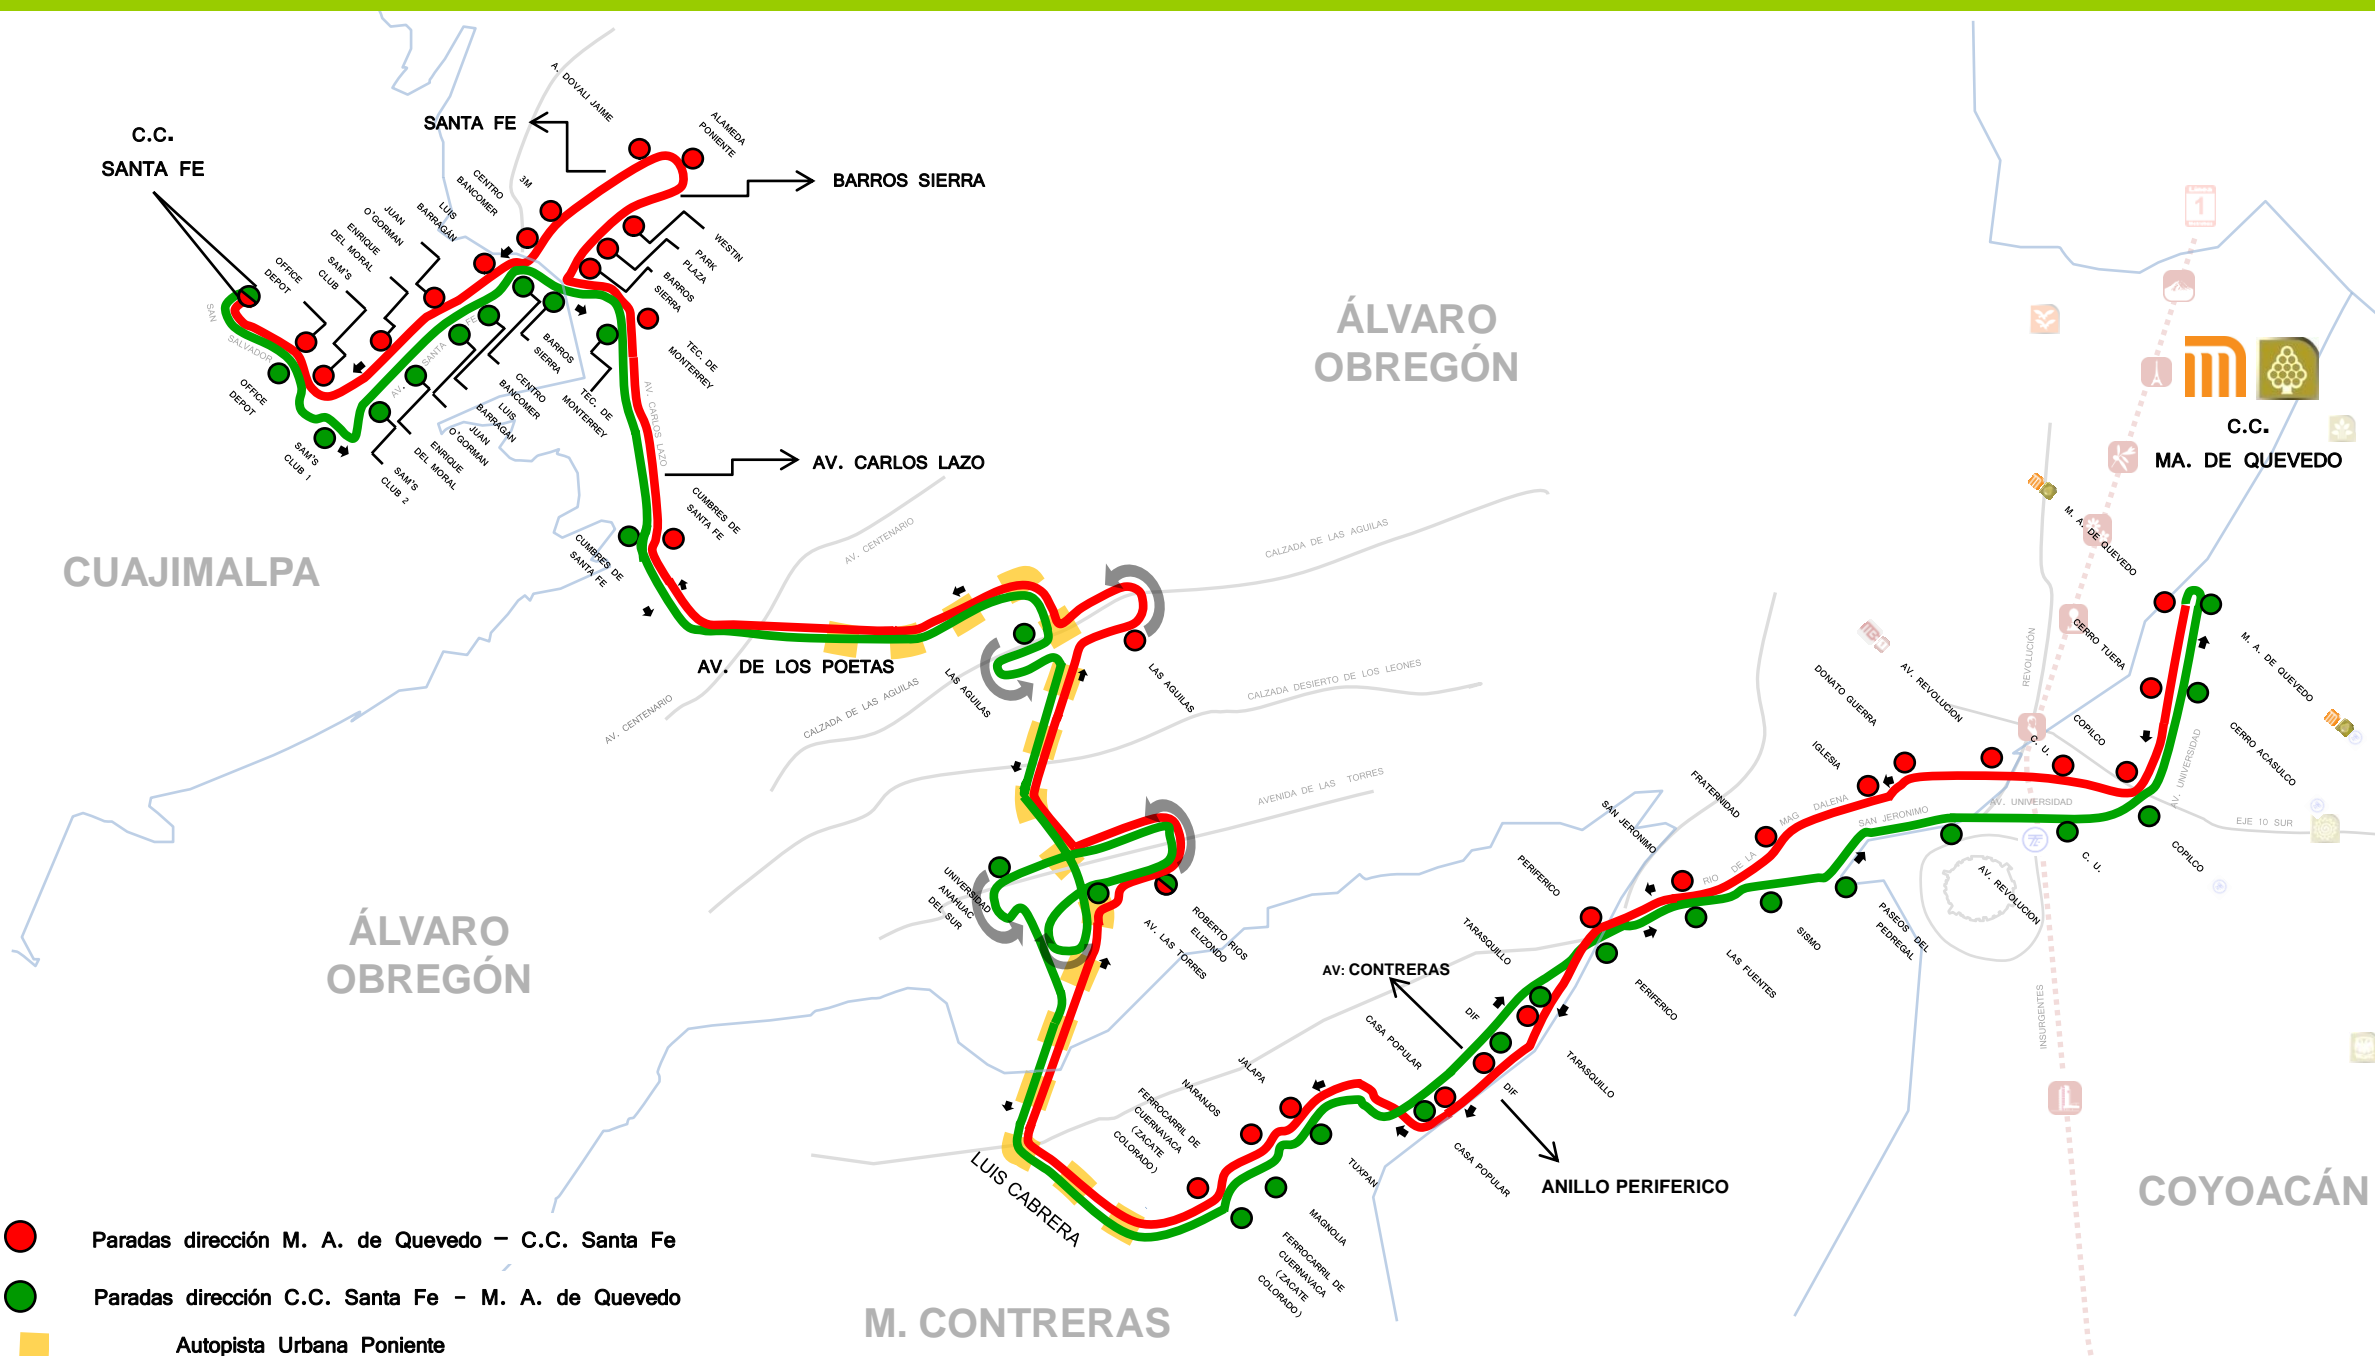

Línea 2 ecoBUS (Santa Fe – M. A. de Quevedo)

Serapio Rendón 114, 4° piso,
Col. San Rafael, Delegación Cuauhtémoc
C. P. 06470
Tel. 57.05.41.77 Ext. 2218